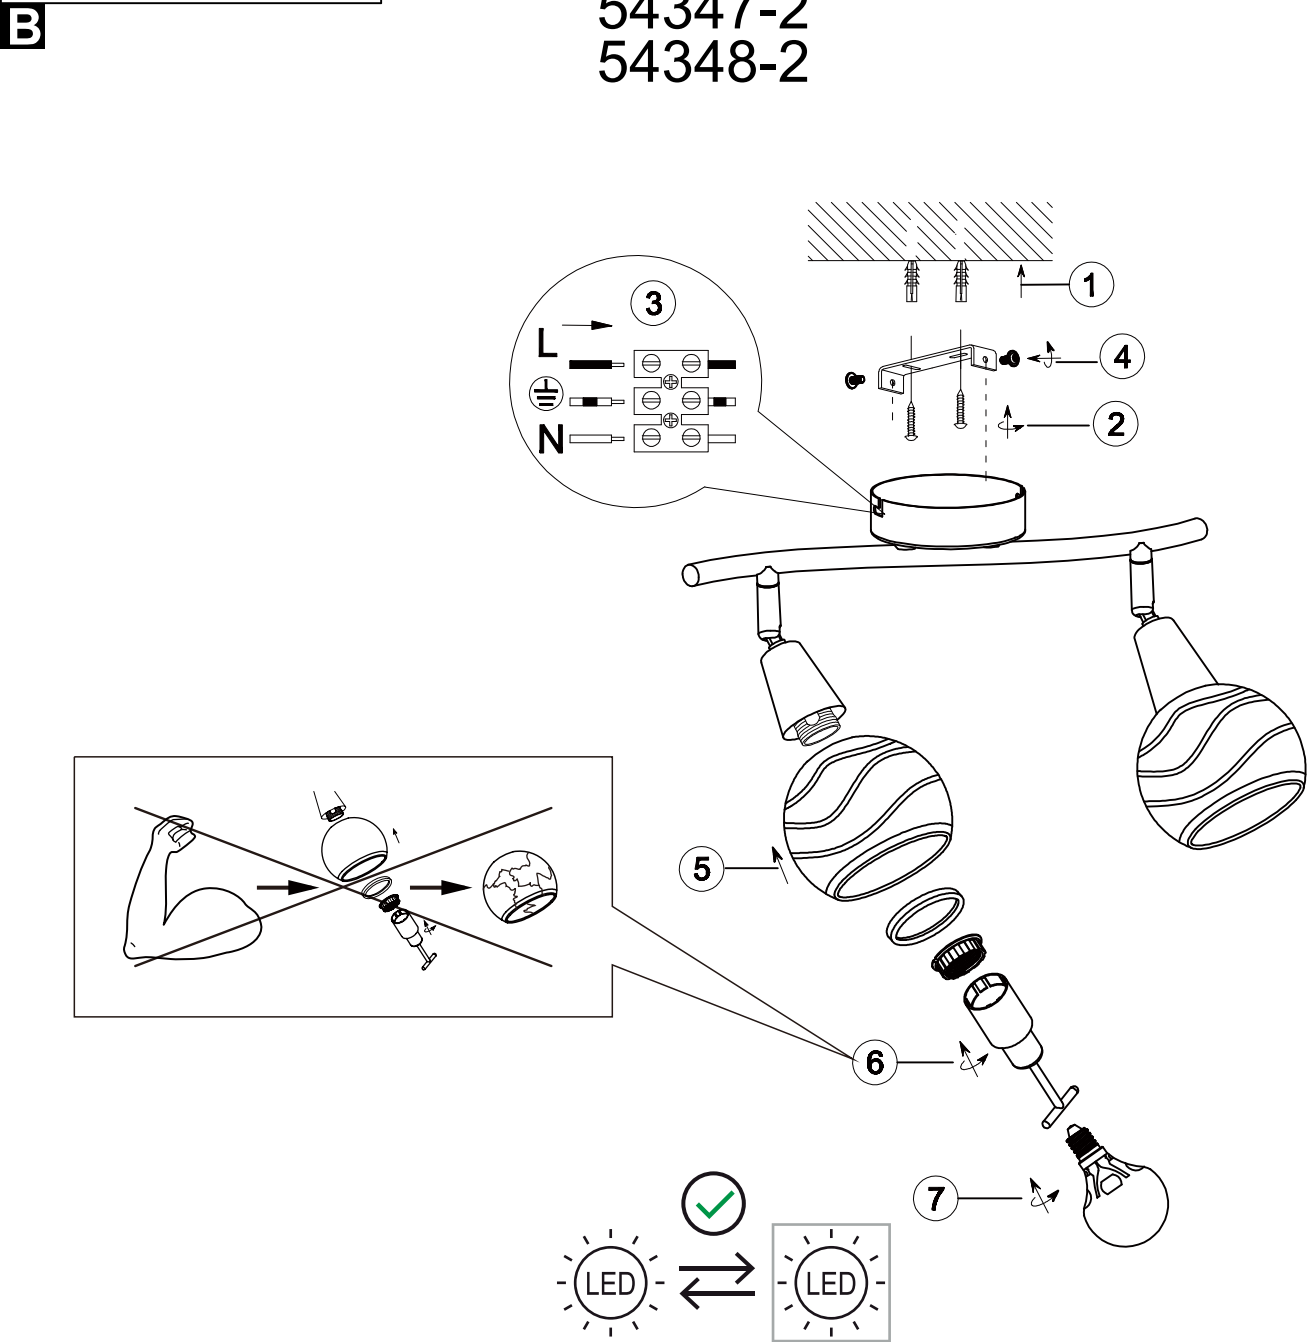

GLOBO

LIGHTING

www.globo-lighting.com

54347-2

54348-2

GLOBO Handels GmbH
 Gewerbestrasse 3
 A-9184 Sankt Peter AUSTRIA

DEU:
Dieses Produkt enthält eine Lichtquelle der Energieeffizienzklasse <F>.

GBR:
This product contains a light source of energy efficiency class <F>.