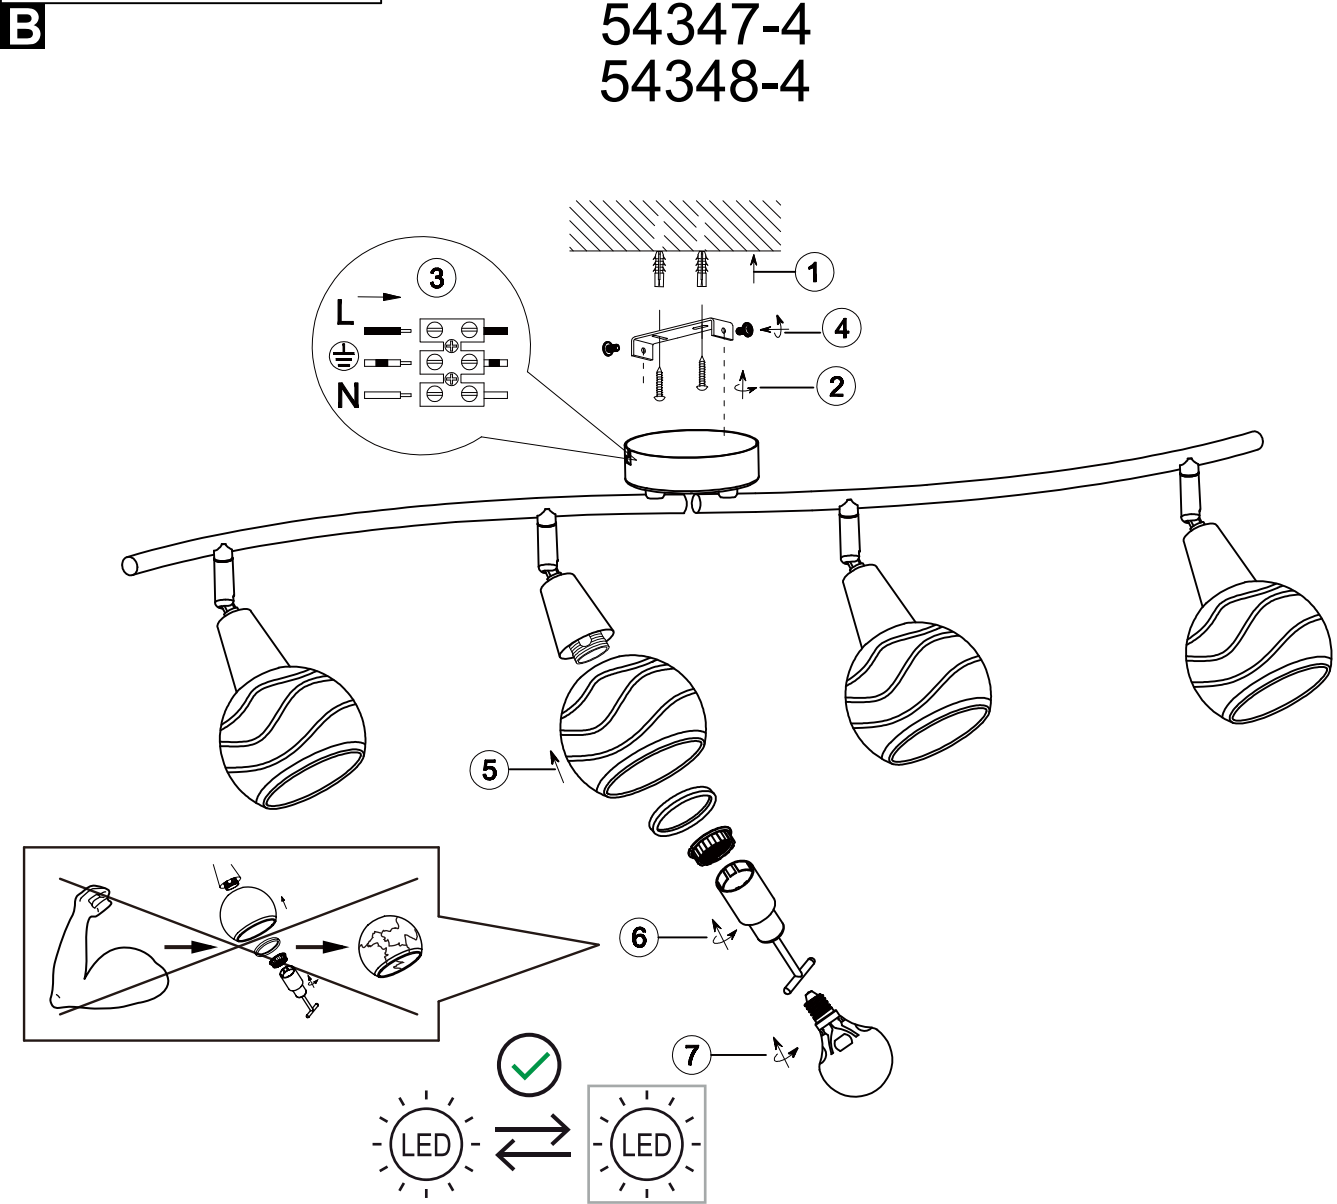

GLOBO

LIGHTING

www.globo-lighting.com

54347-4

54348-4

GLOBO Handels GmbH
 Gewerbestr. 3
 A-9184 Sankt Peter AUSTRIA

DEU:

Dieses Produkt enthält eine Lichtquelle der Energieeffizienzklasse <F>.