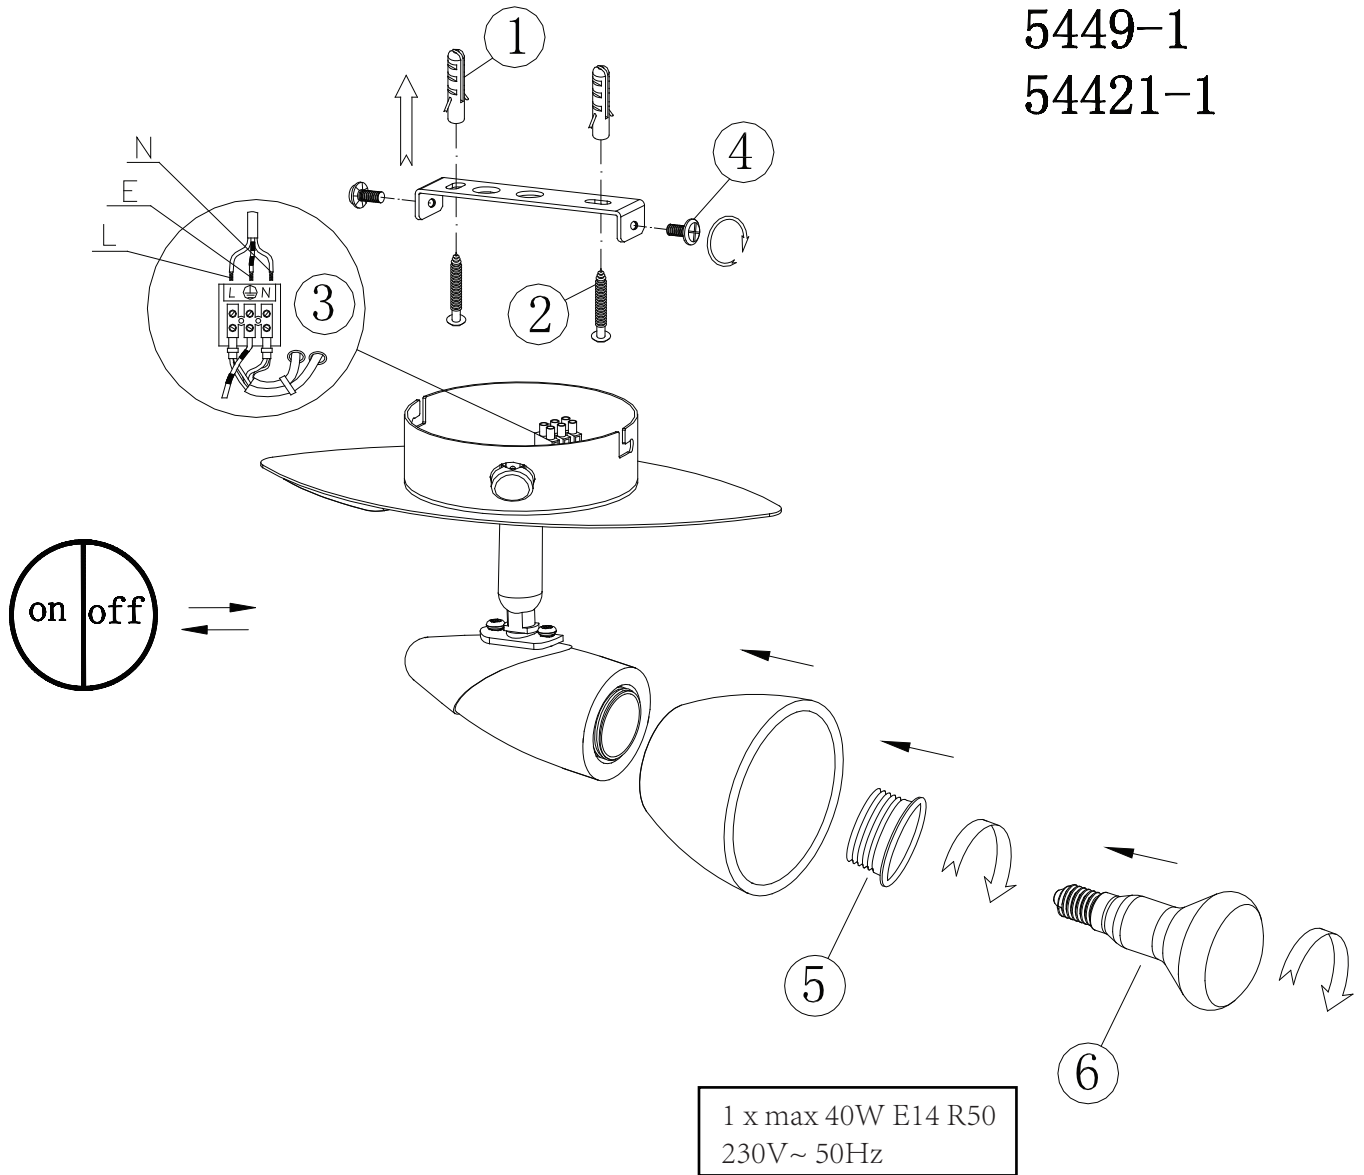

GLOBO
LIGHTING
www.globo-lighting.com

B

5442-1
5443-1
5449-1
54421-1

GLOBO Handels GmbH
Gewerbestr. 3
A-9184 Sankt Peter Austria