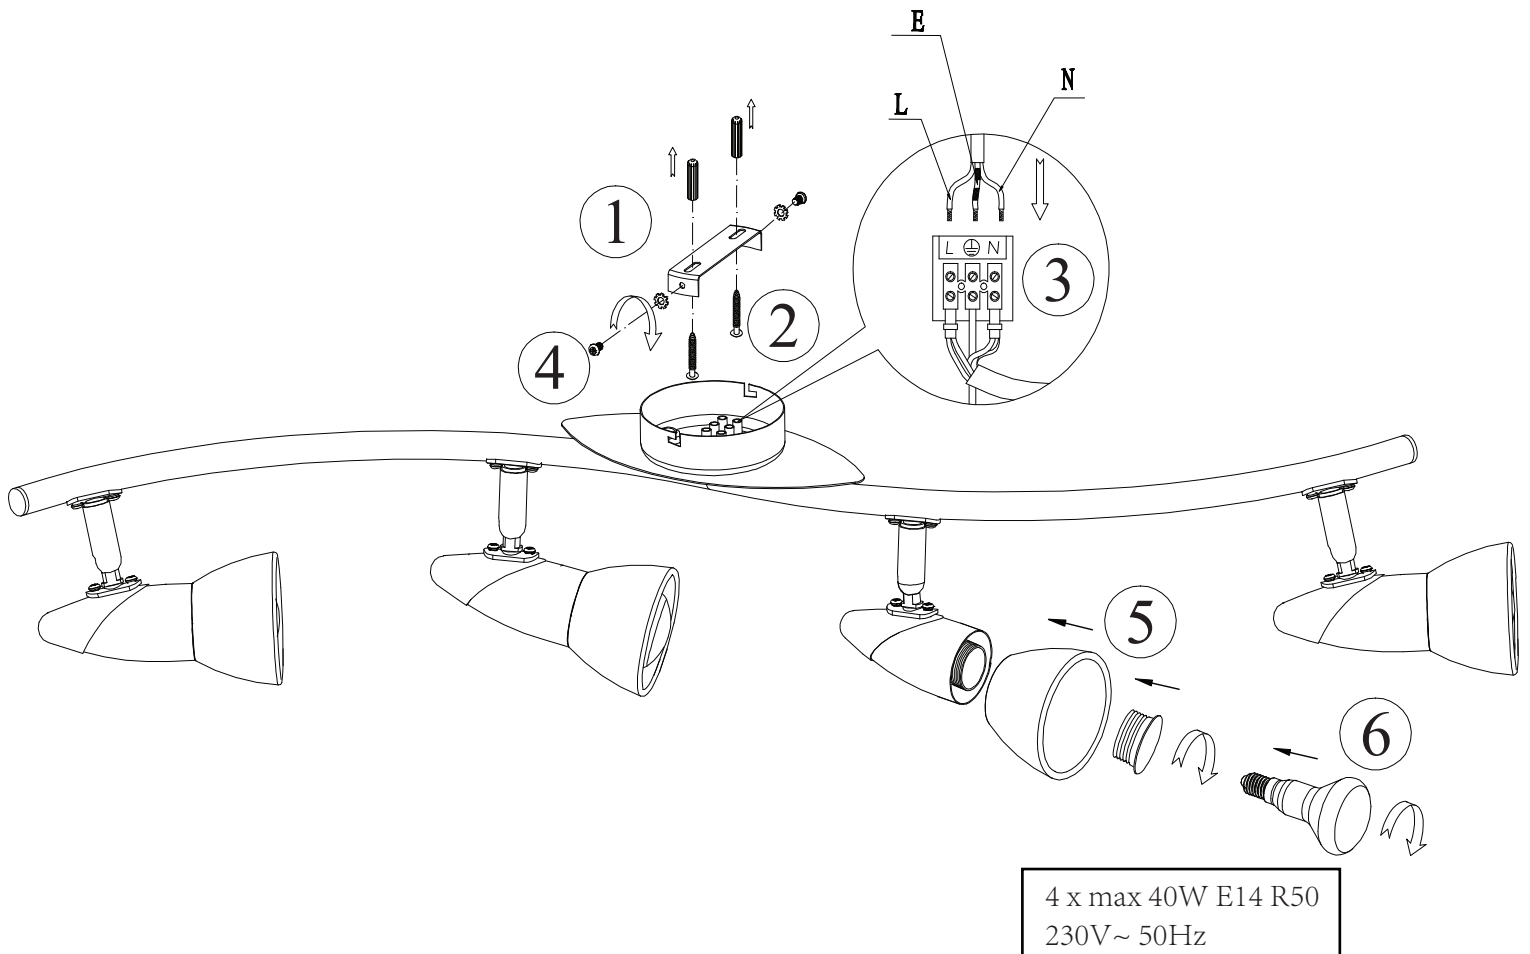

GLOBO

LIGHTING
www.globo-lighting.com

B

5441-4
5442-4
5443-4
5449-4
54421-4

4 x max 40W E14 R50
230V ~ 50Hz

GLOBO Handels GmbH
Gewerbestr. 3
A-9184 Sankt Peter Austria