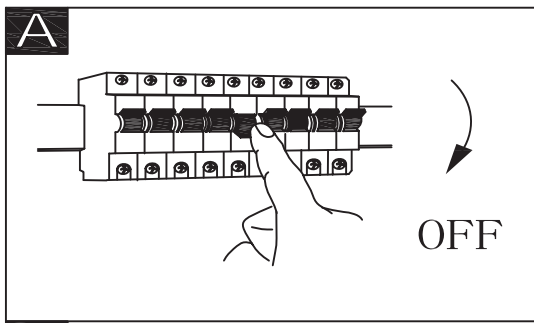

GLOBO

LIGHTING
www.globo-lighting.com

B

5441-4
5442-4
5443-4
5449-4
54421-4

4 x max 40W E14 R50
230V ~ 50Hz

GLOBO Handels GmbH
Gewerbestr. 3
A-9184 Sankt Peter Austria