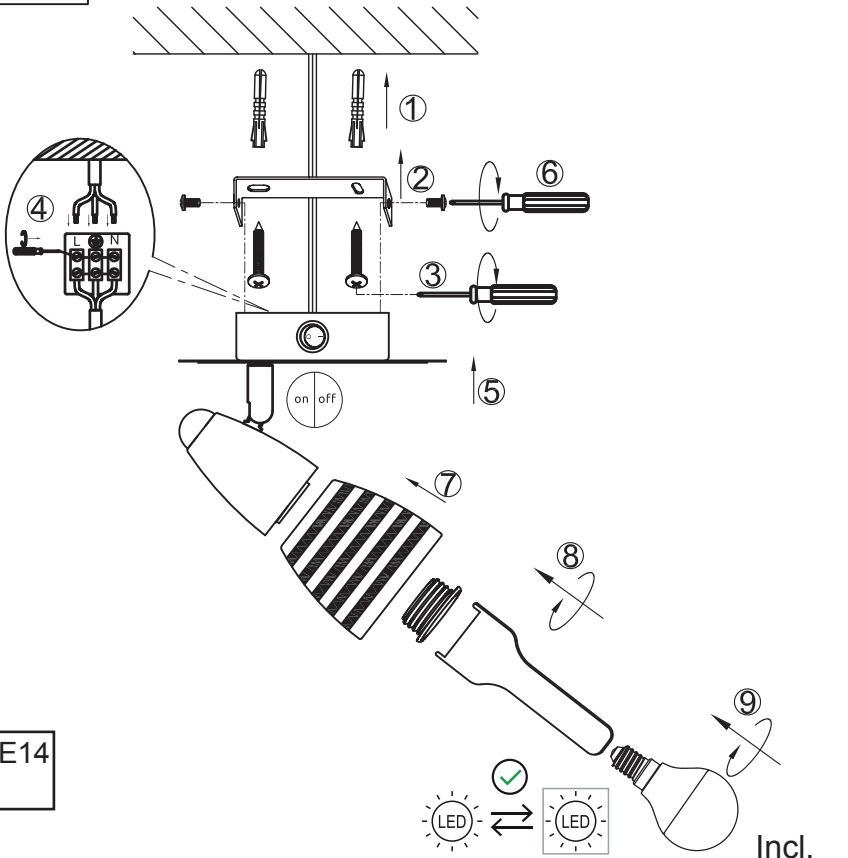

**GLOBO**  
LIGHTING

54536-1

B

1 x max 40W E14  
230V~ 50Hz

GLOBO Handels GmbH  
Gewerbestr. 3  
A-9184 Sankt Peter  
AUSTRIA  
www.globo-lighting.com  
office@globo-lighting.com

DEU:

Dieses Produkt enthält eine Lichtquelle der Energieeffizienzklasse <F>