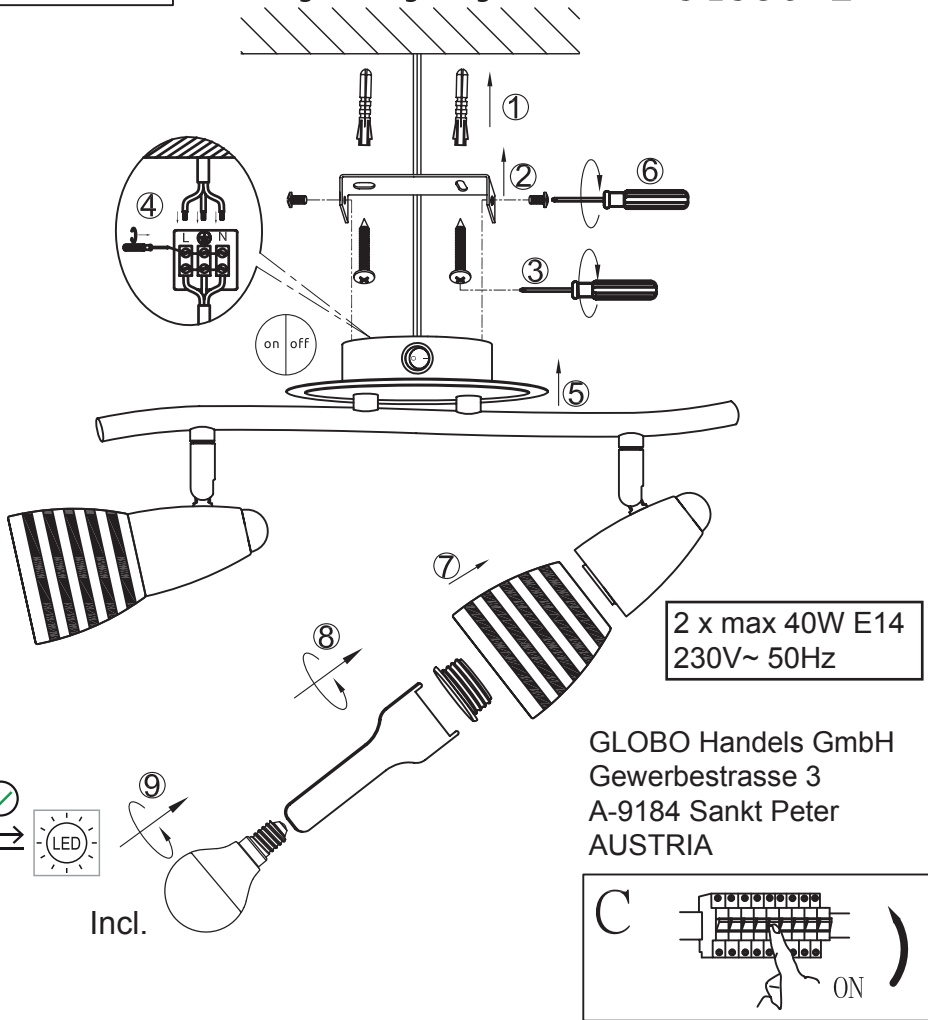

**GLOBO**  
LIGHTING  
www.globo-lighting.com

54536-2

B

GLOBO Handels GmbH  
Gewerbstrasse 3  
A-9184 Sankt Peter  
AUSTRIA

DEU:

Dieses Produkt enthält eine Lichtquelle der Energieeffizienzklasse <F>

GBR:

This product contains a light source of energy efficiency class <F>