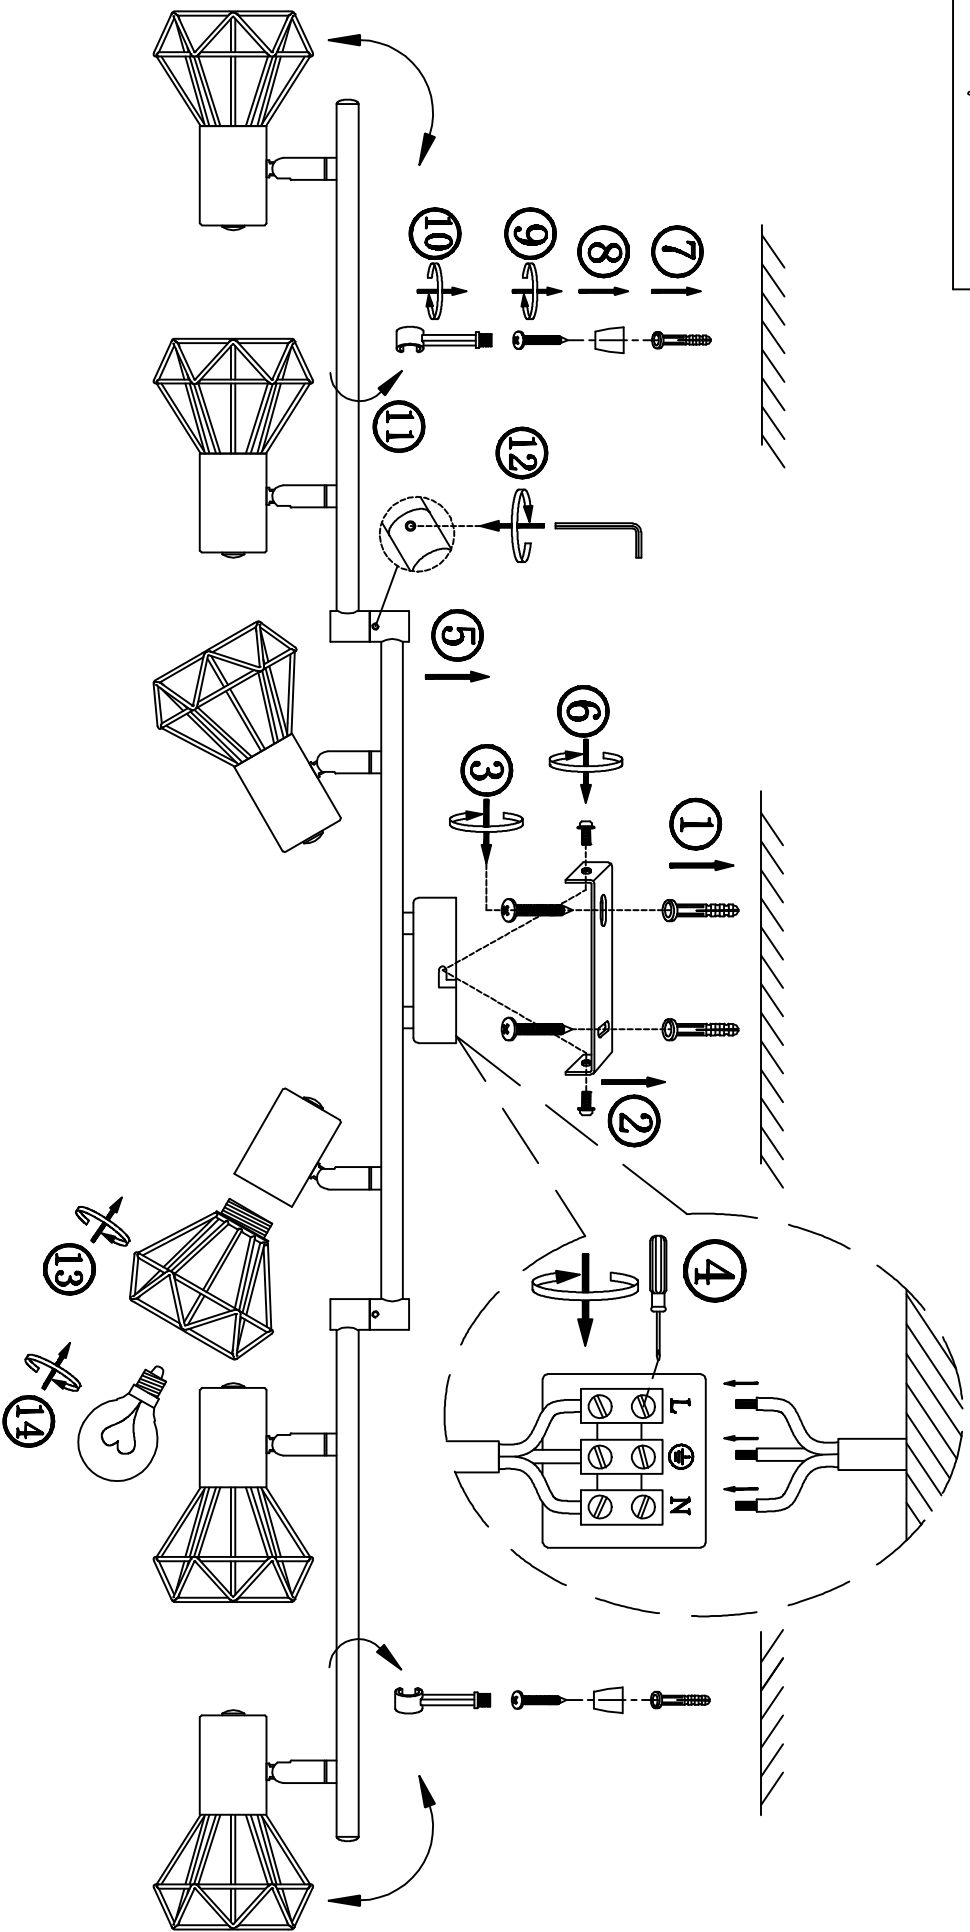

**GLOBO**  
LIGHTING  
[www.globo-lighting.com](http://www.globo-lighting.com)

54802-6

**B**

**GLOBO Handels GmbH**  
St. Peter 38  
A-9184 St. Jakob / Rosental