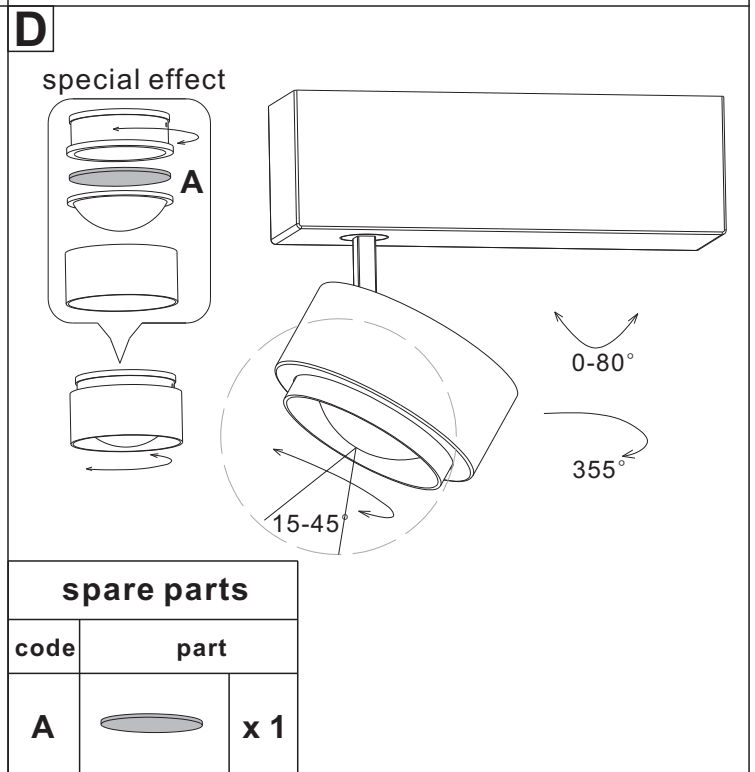

GLOBO

LIGHTING

www.globo-lighting.com

55010D1

GLOBO Handels GmbH
Gewerbestr. 3
A-9184 Sankt Peter