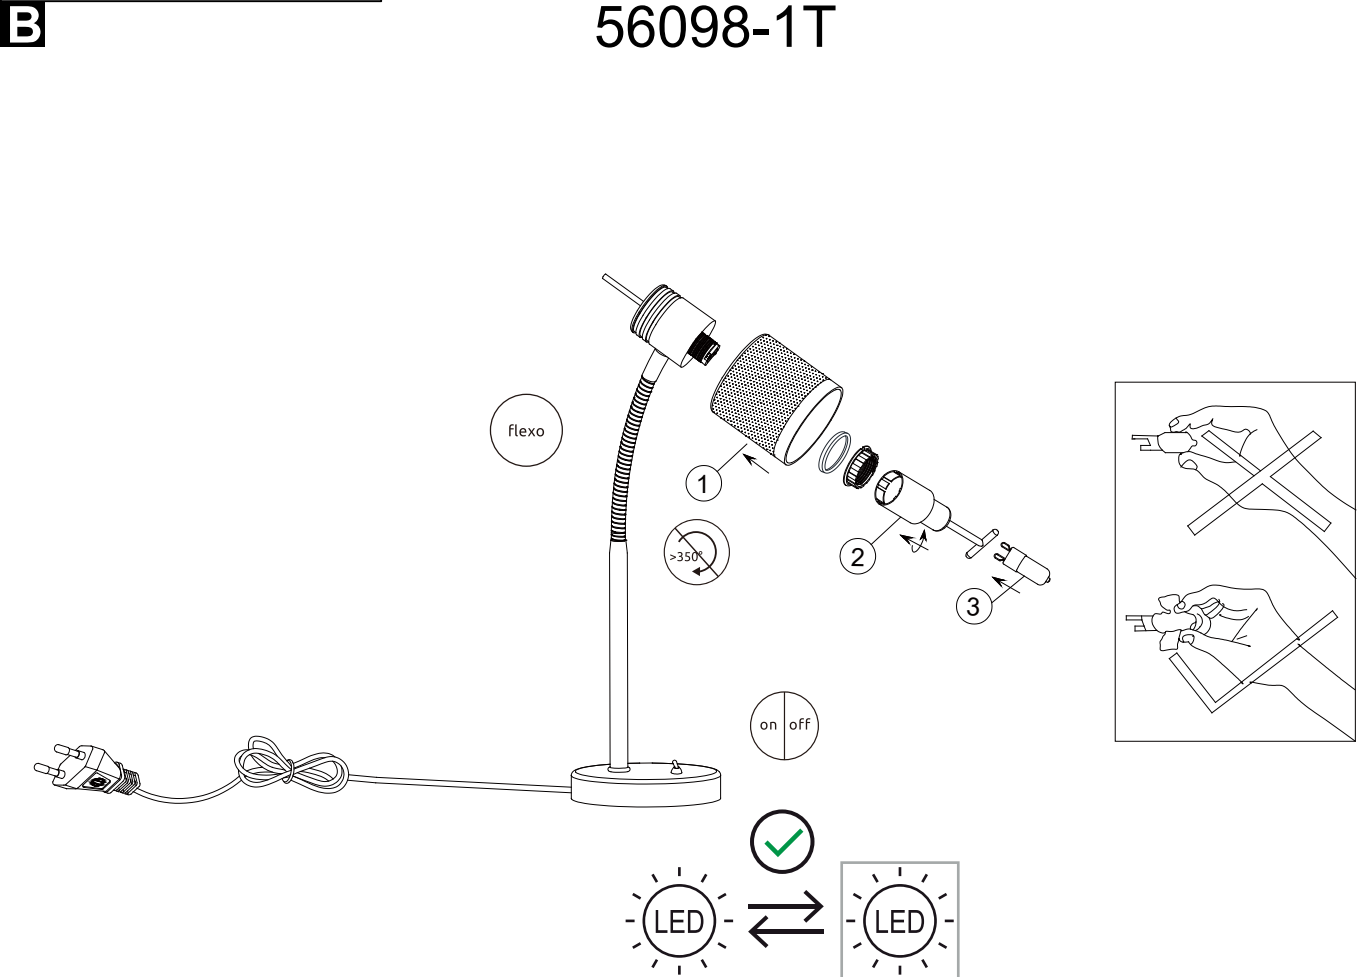

GLOBO

LIGHTING

www.globo-lighting.com

56098-1T

GLOBO Handels GmbH
Gewerbestr. 3
A-9184 Sankt Peter AUSTRIA

DEU:

Dieses Produkt enthält eine Lichtquelle der Energieeffizienzklasse <F>.

GBR: