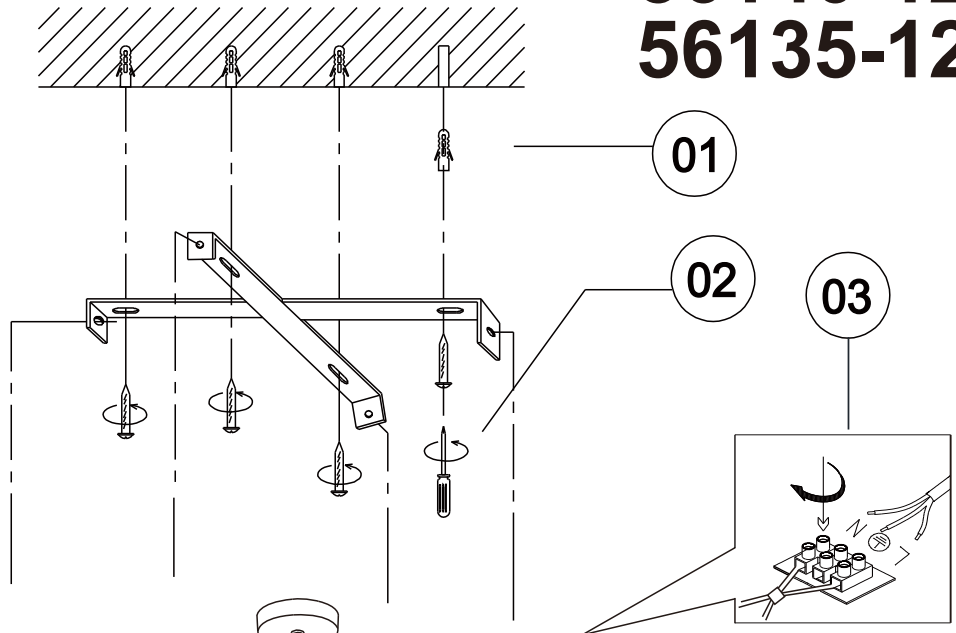

GLOBO

LIGHTING

56133-12D

56140-12D

56135-12D

12 X MAX 5W LED G9
220-240V~ 50/60Hz

GLOBO Handels GmbH
Gewerbestr. 3
A-9184 Sankt Peter
Austria
www.globo-lighting.com
office@globo-lighting.com

DEU:Dieses Produkt enthält eine Lichtquelle der Energieeffizienzklasse <F>.