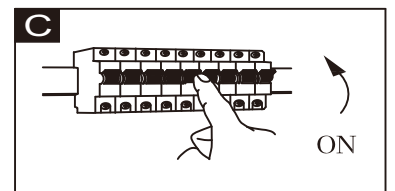

GLOBO

LIGHTING

56133-12D

56140-12D

56135-12D

12 X MAX 5W LED G9
220-240V~ 50/60Hz

GLOBO Handels GmbH
Gewerbestr. 3
A-9184 Sankt Peter
Austria
www.globo-lighting.com
office@globo-lighting.com

DEU:Dieses Produkt enthält eine Lichtquelle der Energieeffizienzklasse <F>.