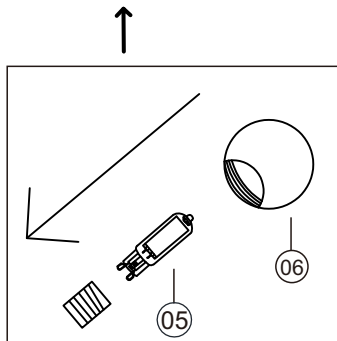

GLOBO

LIGHTING

56133-12D

56140-12D

56135-12D

12 X MAX 5W LED G9
220-240V~ 50/60Hz

GLOBO Handels GmbH
Gewerbestr. 3
A-9184 Sankt Peter
Austria
www.globo-lighting.com
office@globo-lighting.com

DEU:Dieses Produkt enthält eine Lichtquelle der Energieeffizienzklasse <F>.