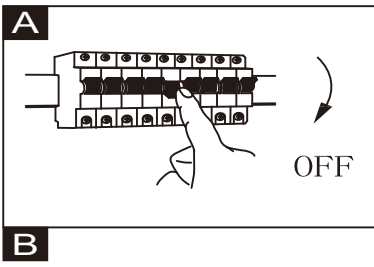

GLOBO

LIGHTING

56133-12D

56140-12D

56135-12D

12 X MAX 5W LED G9
220-240V~ 50/60Hz

GLOBO Handels GmbH
Gewerbestr. 3
A-9184 Sankt Peter
Austria
www.globo-lighting.com
office@globo-lighting.com

DEU:Dieses Produkt enthält eine Lichtquelle der Energieeffizienzklasse <F>.