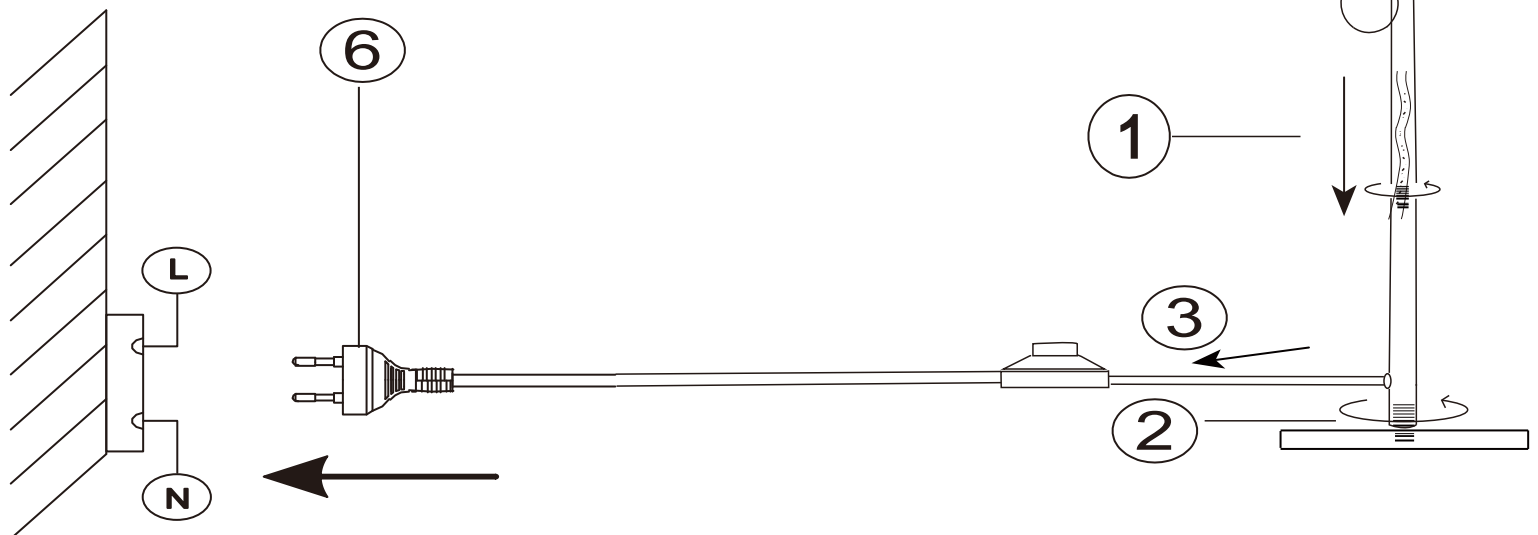

GLOBO

LIGHTING

56133-12S
56140-12S
56135-12S

12 X MAX 5W LED G9
220-240V~ 50/60Hz

GLOBO Handels GmbH
Gewerbestr. 3
A-9184 Sankt Peter
Austria
www.globo-lighting.com
office@globo-lighting.com

DEU:Dieses Produkt enthält eine Lichtquelle der Energieeffizienzklasse <F>.