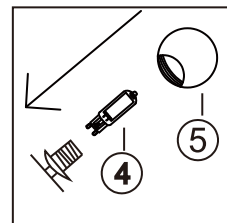

GLOBO

LIGHTING

56133-12S
56140-12S
56135-12S

12 X MAX 5W LED G9
220-240V~ 50/60Hz

GLOBO Handels GmbH
Gewerbestr. 3
A-9184 Sankt Peter
Austria
www.globo-lighting.com
office@globo-lighting.com

DEU:Dieses Produkt enthält eine Lichtquelle der Energieeffizienzklasse <F>.