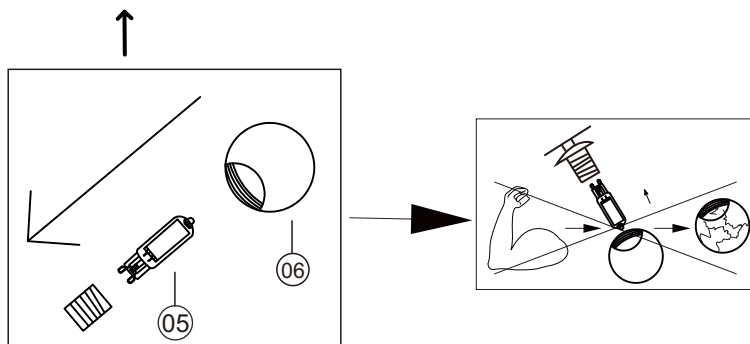

GLOBO

LIGHTING

56133-5D
56140-5D

5X MAX 5W LED G9
220-240V~ 50/60Hz

GLOBO Handels GmbH
Gewerbestr. 3
A-9184 Sankt Peter
Austria
www.globo-lighting.com
office@globo-lighting.com

DEU:Dieses Produkt enthält eine Lichtquelle der Energieeffizienzklasse <F>.