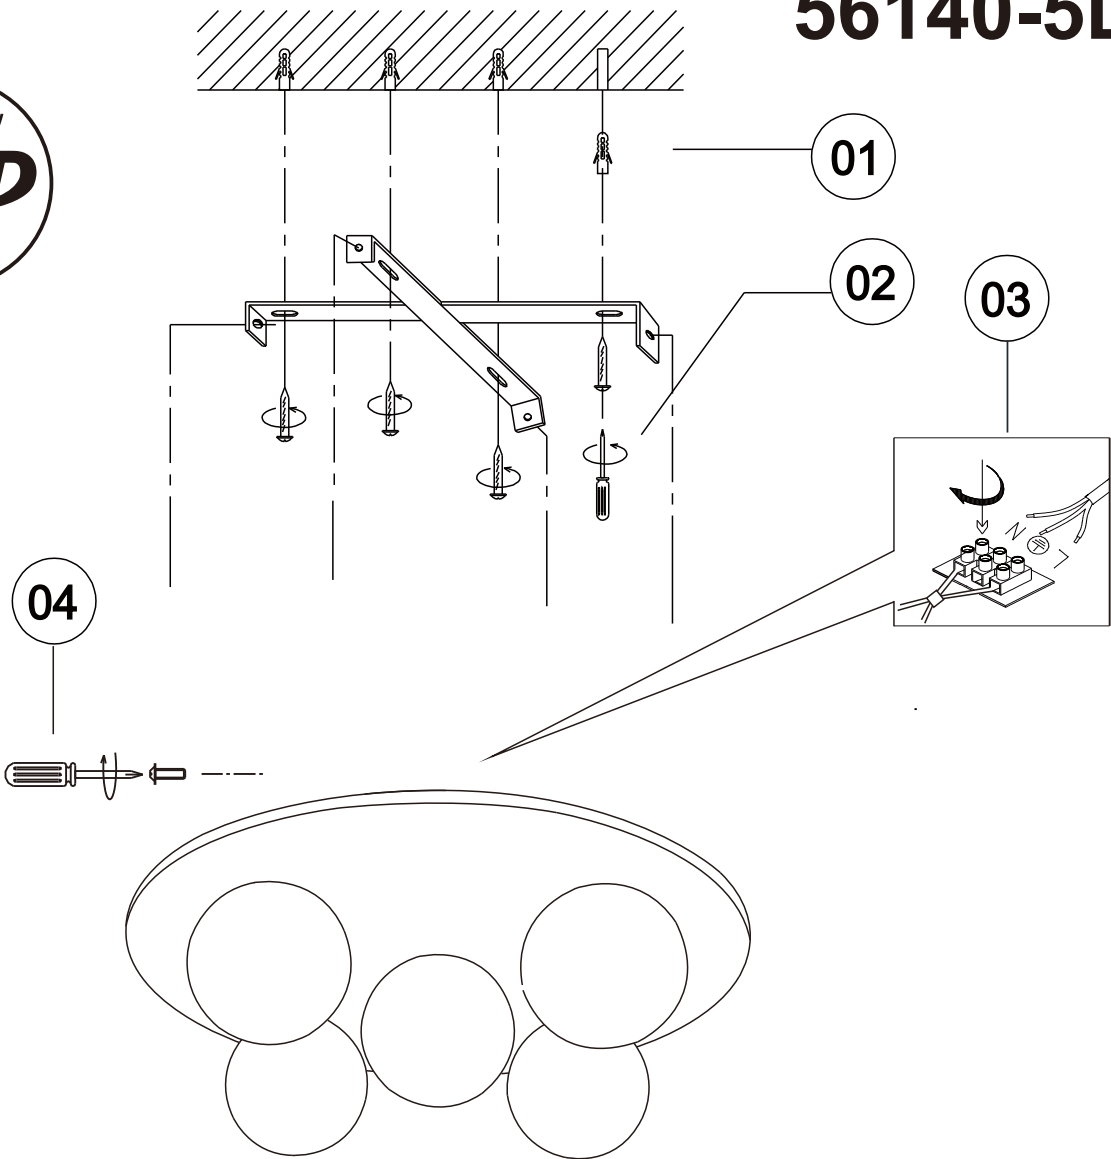

GLOBO

LIGHTING

56133-5D
56140-5D

5X MAX 5W LED G9
220-240V~ 50/60Hz

GLOBO Handels GmbH
Gewerbestr. 3
A-9184 Sankt Peter
Austria
www.globo-lighting.com
office@globo-lighting.com

DEU:Dieses Produkt enthält eine Lichtquelle der Energieeffizienzklasse <F>.