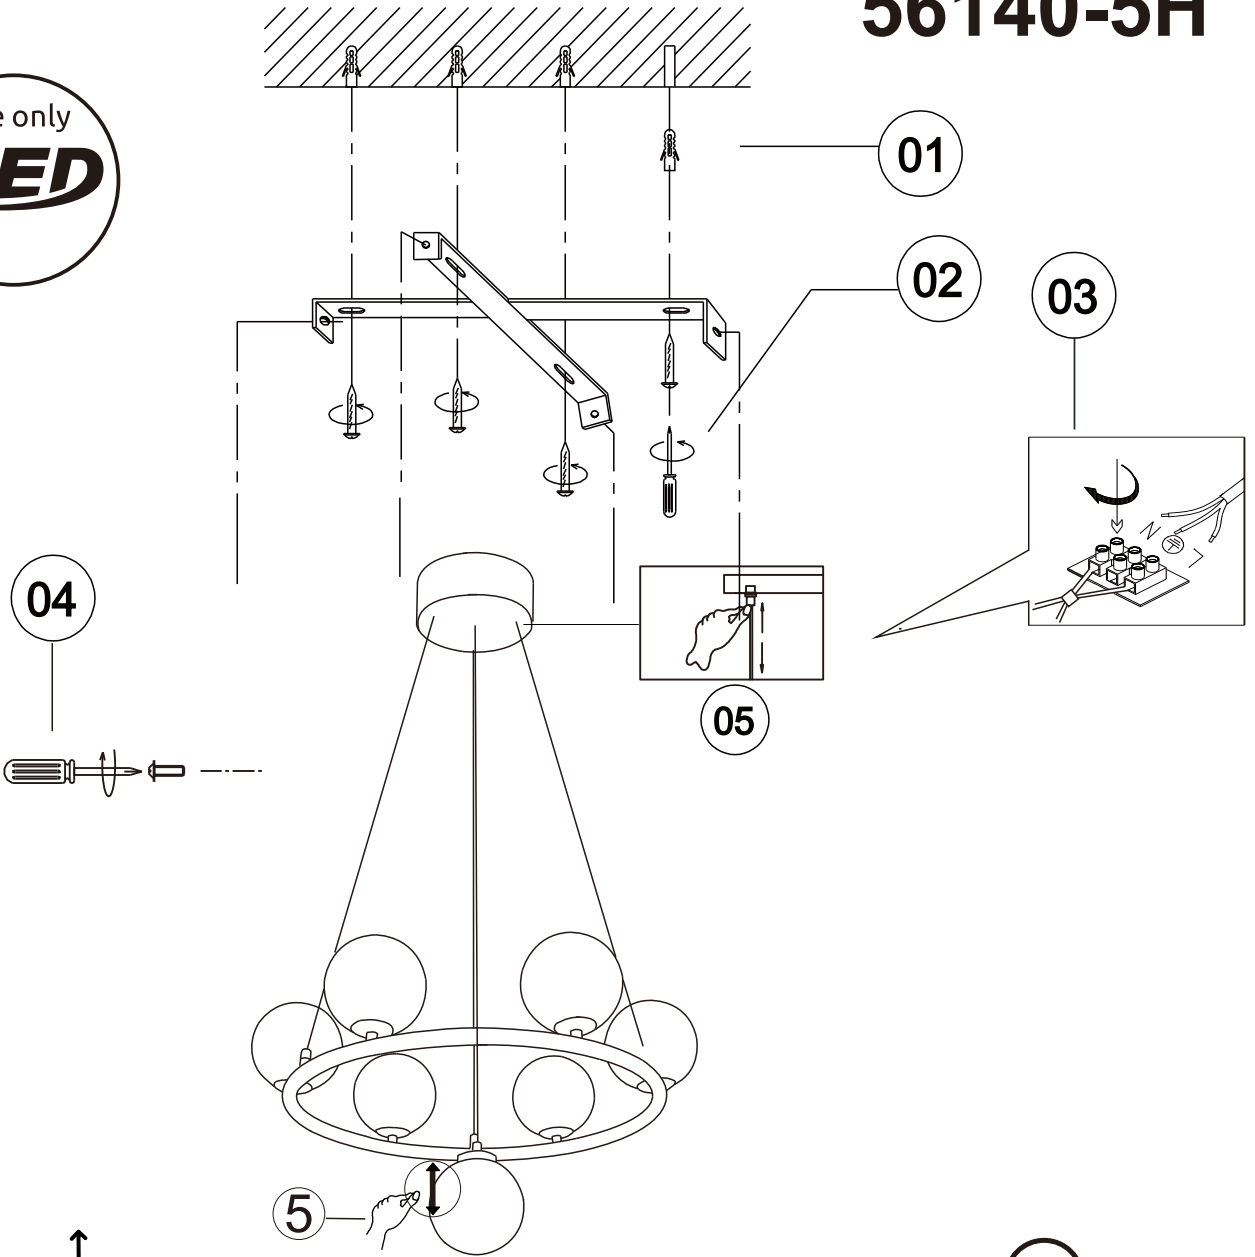

## 56133-5H 56140-5H

7X MAX 5W LED G9  
220-240V~ 50/60Hz

GLOBO Handels GmbH  
Gewerbestr. 3  
A-9184 Sankt Peter  
Austria  
www.globo-lighting.com  
office@globo-lighting.com

DEU:Dieses Produkt enthält eine Lichtquelle der Energieeffizienzklasse <F>.