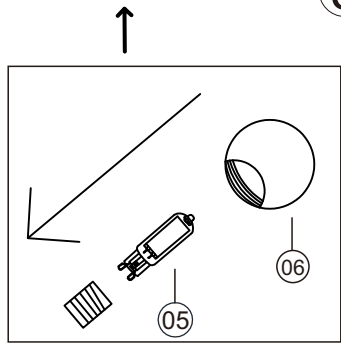

## 56133-5H 56140-5H

7X MAX 5W LED G9  
220-240V~ 50/60Hz

GLOBO Handels GmbH  
Gewerbestr. 3  
A-9184 Sankt Peter  
Austria  
www.globo-lighting.com  
office@globo-lighting.com

DEU:Dieses Produkt enthält eine Lichtquelle der Energieeffizienzklasse <F>.