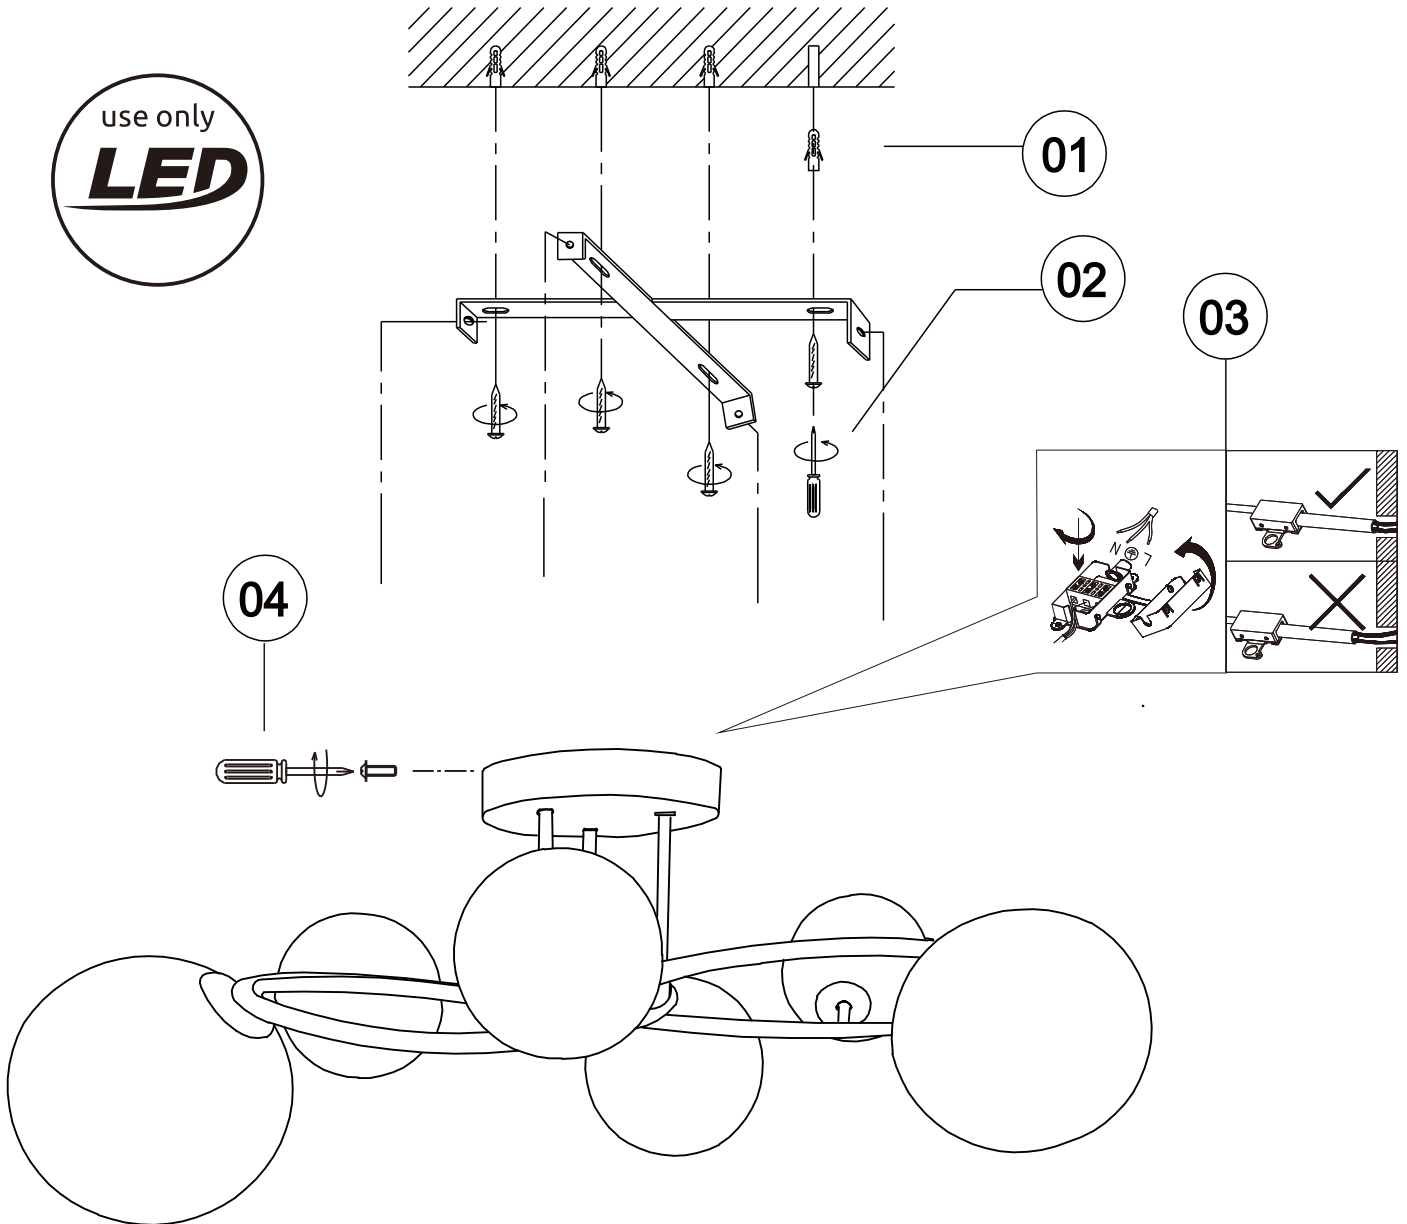

GLOBO

LIGHTING

56133-6D

6X MAX 5W LED G9
220-240V~ 50/60Hz

GLOBO Handels GmbH
Gewerbestr. 3
A-9184 Sankt Peter Austria
www.globo-lighting.com
office@globo-lighting.com

DEU:Dieses Produkt enthält eine Lichtquelle der Energieeffizienzklasse <F>.