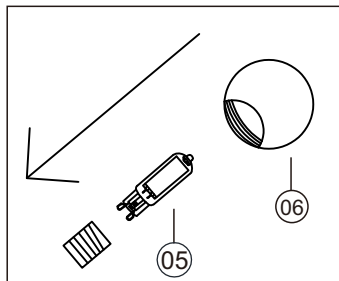

GLOBO

LIGHTING

56133-6D

6X MAX 5W LED G9
220-240V~ 50/60Hz

GLOBO Handels GmbH
Gewerbestr. 3
A-9184 Sankt Peter Austria
www.globo-lighting.com
office@globo-lighting.com

DEU:Dieses Produkt enthält eine Lichtquelle der Energieeffizienzklasse <F>.