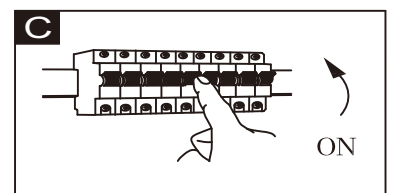

GLOBO

LIGHTING

56133-6D

6X MAX 5W LED G9
220-240V~ 50/60Hz

GLOBO Handels GmbH
Gewerbestr. 3
A-9184 Sankt Peter Austria
www.globo-lighting.com
office@globo-lighting.com

DEU:Dieses Produkt enthält eine Lichtquelle der Energieeffizienzklasse <F>.