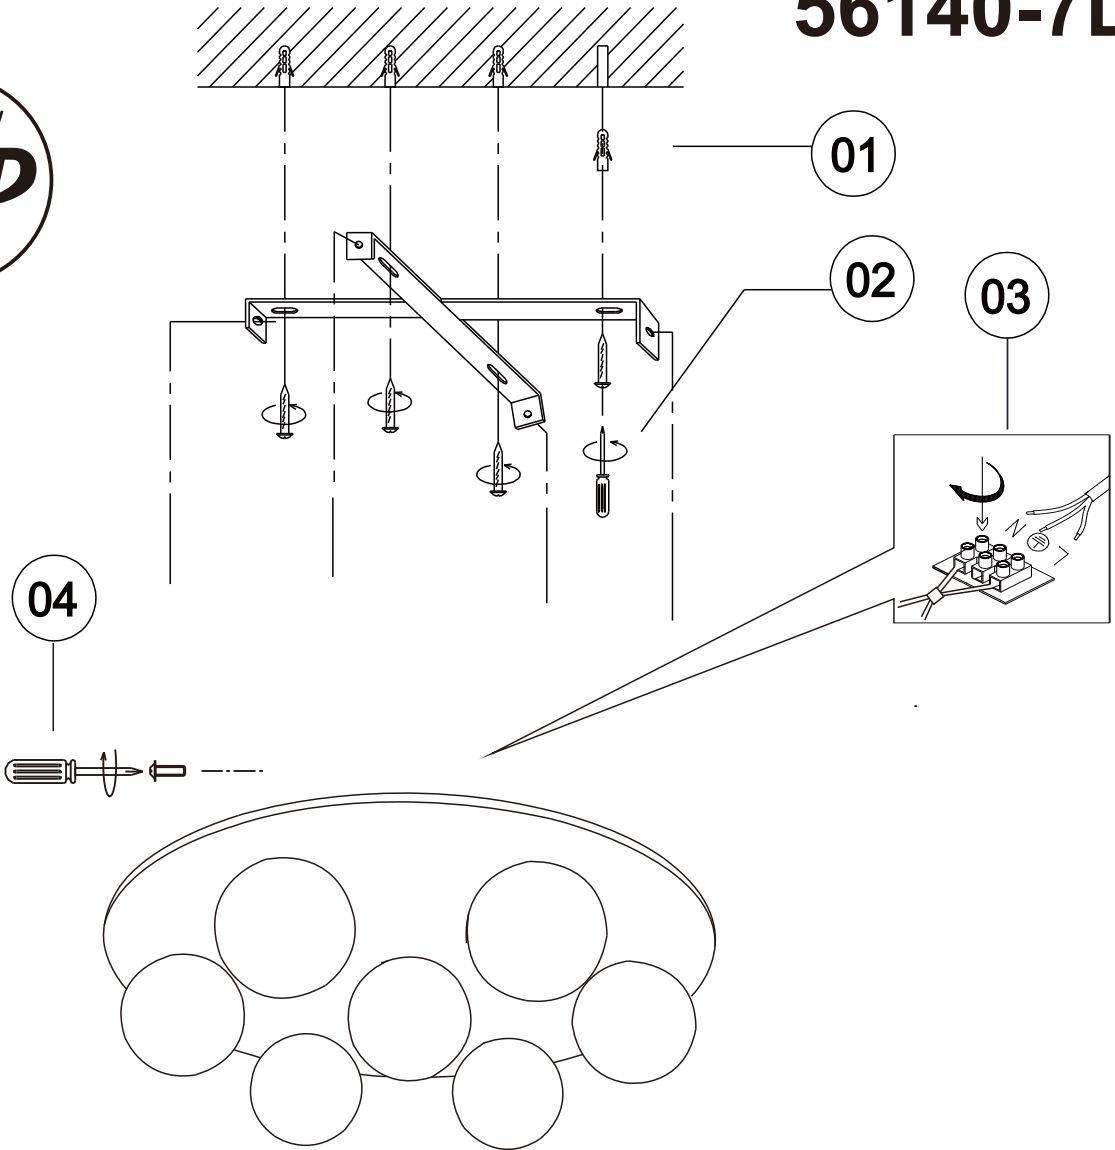

GLOBO

LIGHTING

56133-7D 56140-7D

7X MAX 5W LED G9
220-240V~ 50/60Hz

GLOBO Handels GmbH
Gewerbestr. 3
A-9184 Sankt Peter
Austria
www.globo-lighting.com
office@globo-lighting.com

DEU:Dieses Produkt enthält eine Lichtquelle der Energieeffizienzklasse <F>.