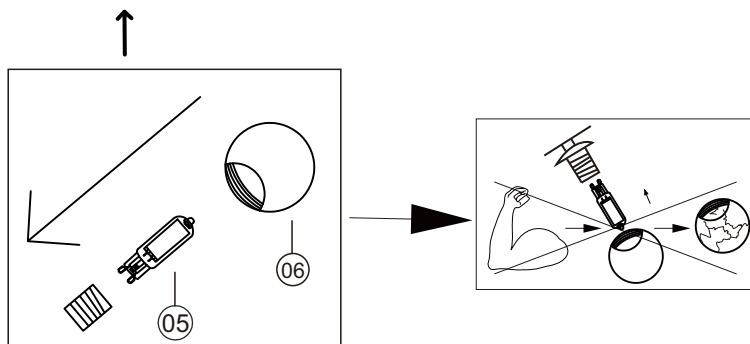

GLOBO

LIGHTING

56133-7D 56140-7D

7X MAX 5W LED G9
220-240V~ 50/60Hz

GLOBO Handels GmbH
Gewerbestr. 3
A-9184 Sankt Peter
Austria
www.globo-lighting.com
office@globo-lighting.com

DEU:Dieses Produkt enthält eine Lichtquelle der Energieeffizienzklasse <F>.