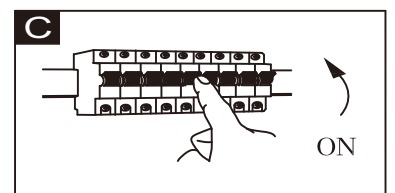

GLOBO

LIGHTING

56133-7D 56140-7D

7X MAX 5W LED G9
220-240V~ 50/60Hz

GLOBO Handels GmbH
Gewerbestr. 3
A-9184 Sankt Peter
Austria
www.globo-lighting.com
office@globo-lighting.com

DEU:Dieses Produkt enthält eine Lichtquelle der Energieeffizienzklasse <F>.