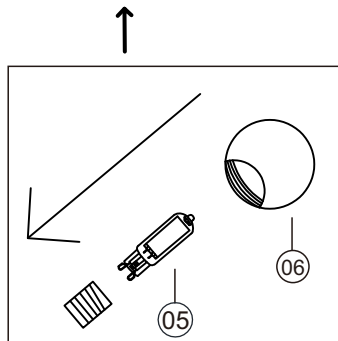

GLOBO

LIGHTING

56133-7H
56140-7H

7X MAX 5W LED G9
220-240V~ 50/60Hz

GLOBO Handels GmbH
Gewerbestr. 3
A-9184 Sankt Peter
Austria
www.globo-lighting.com
office@globo-lighting.com

DEU:Dieses Produkt enthält eine Lichtquelle der Energieeffizienzklasse <F>.