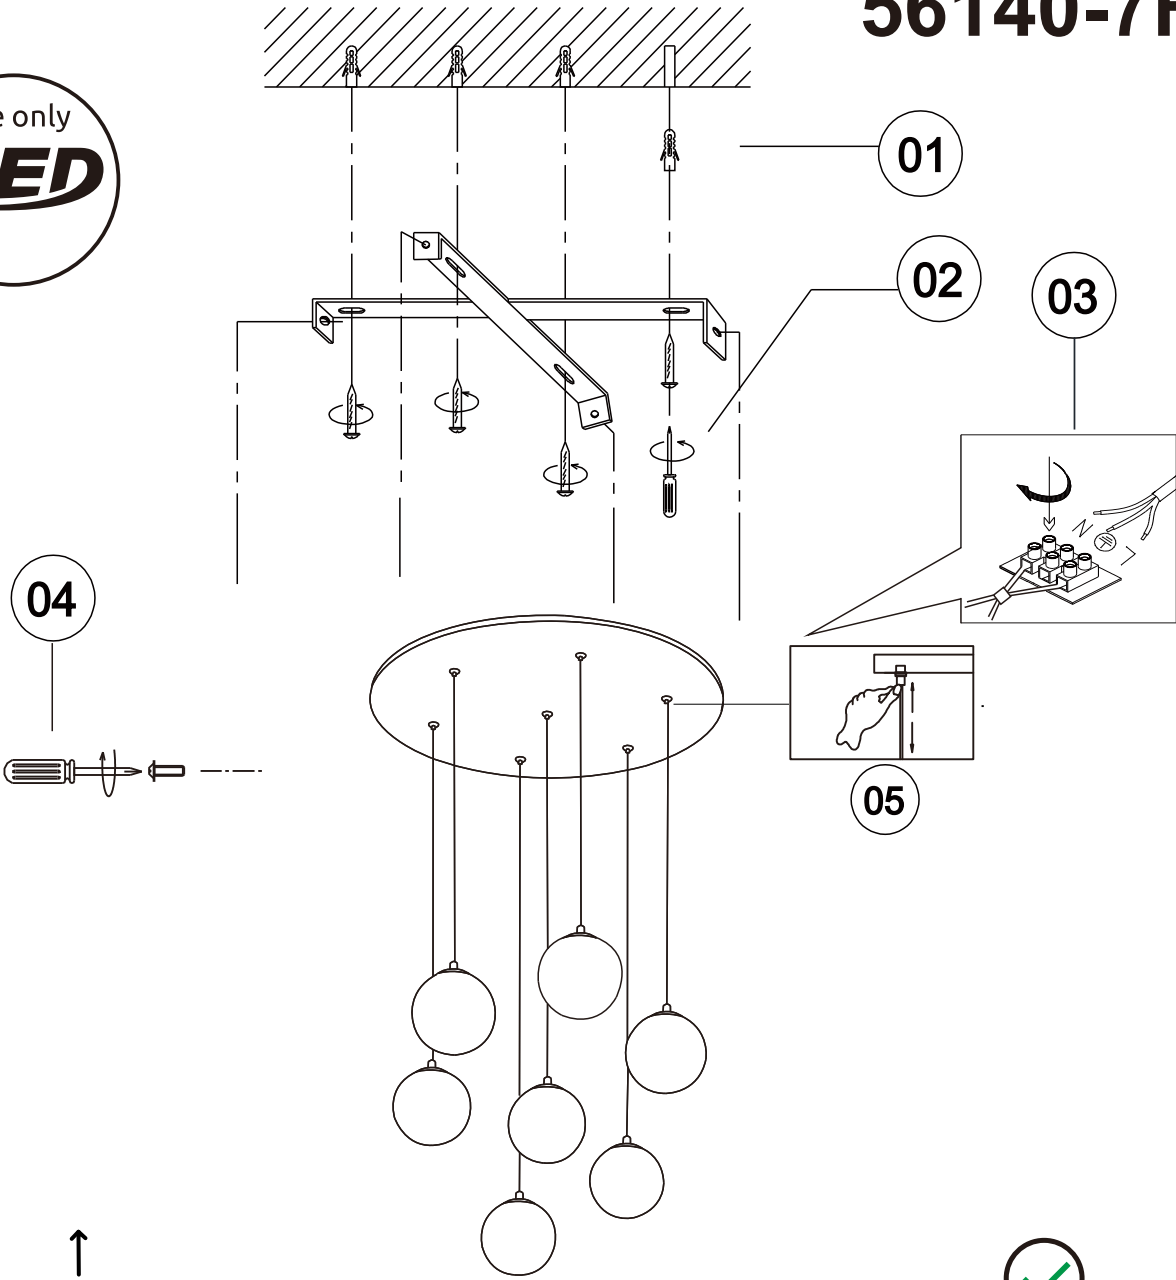

GLOBO

LIGHTING

56133-7H
56140-7H

7X MAX 5W LED G9
220-240V~ 50/60Hz

GLOBO Handels GmbH
Gewerbestr. 3
A-9184 Sankt Peter
Austria
www.globo-lighting.com
office@globo-lighting.com

DEU:Dieses Produkt enthält eine Lichtquelle der Energieeffizienzklasse <F>.