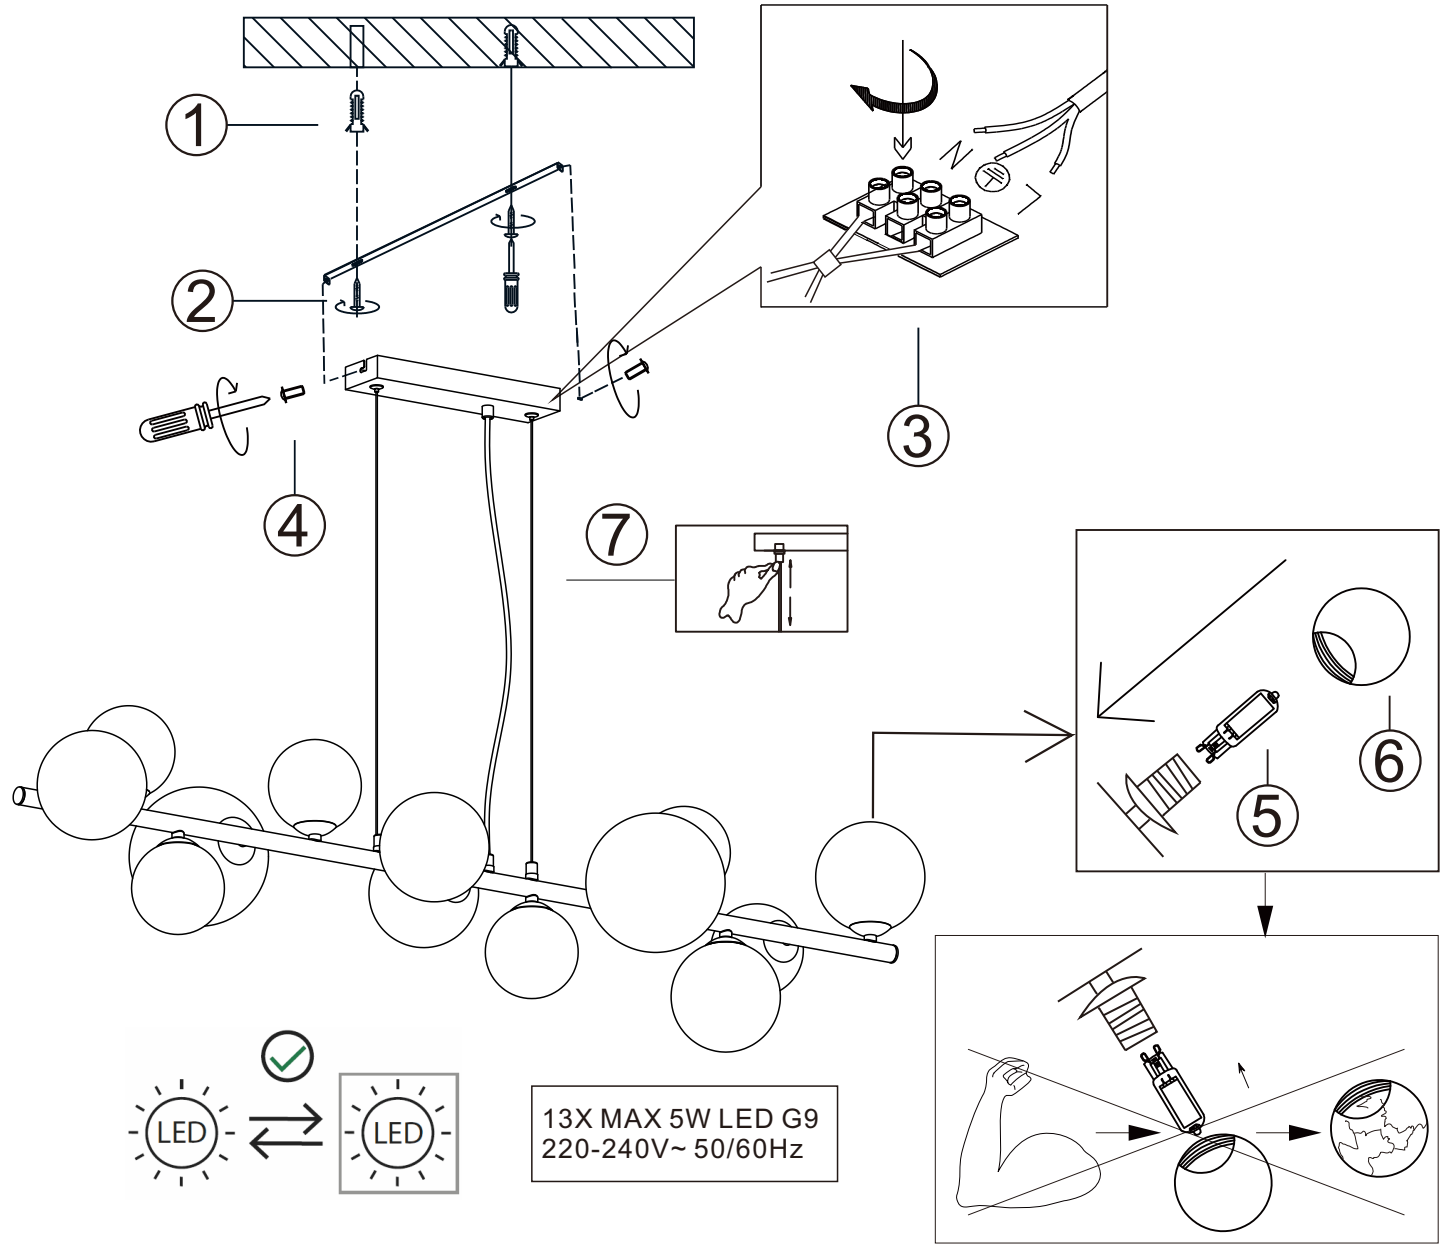

GLOBO

LIGHTING

www.globo-lighting.com

56135-13H

GLOBO Handels GmbH
Gewerbestr. 3
A-9184 Sankt Peter
AUSTRIA

CE

DEU: Dieses Produkt enthält eine Lichtquelle der Energieeffizienzklasse <F>.

GBR: This product contains a light source of energy efficiency class <F>.