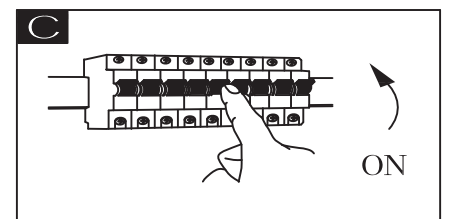

56135-6S

6X MAX 5W LED G9
220-240V~ 50/60Hz

GLOBO Handels GmbH
Gewerbestr. 3
A-9184 Sankt Peter
AUSTRIA

DEU:Dieses Produkt enthält eine Lichtquelle der Energieeffizienzklasse <F>.

GBR:This product contains a light source of energy efficiency class <F>.