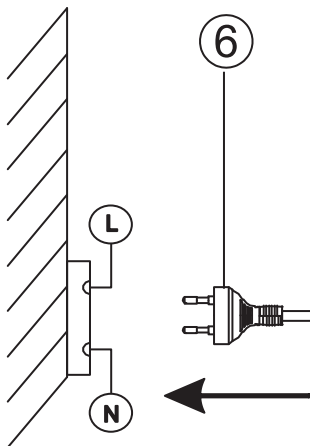

56135-6S

6X MAX 5W LED G9
220-240V~ 50/60Hz

GLOBO Handels GmbH
Gewerbestr. 3
A-9184 Sankt Peter
AUSTRIA

DEU:Dieses Produkt enthält eine Lichtquelle der Energieeffizienzklasse <F>.

GBR:This product contains a light source of energy efficiency class <F>.