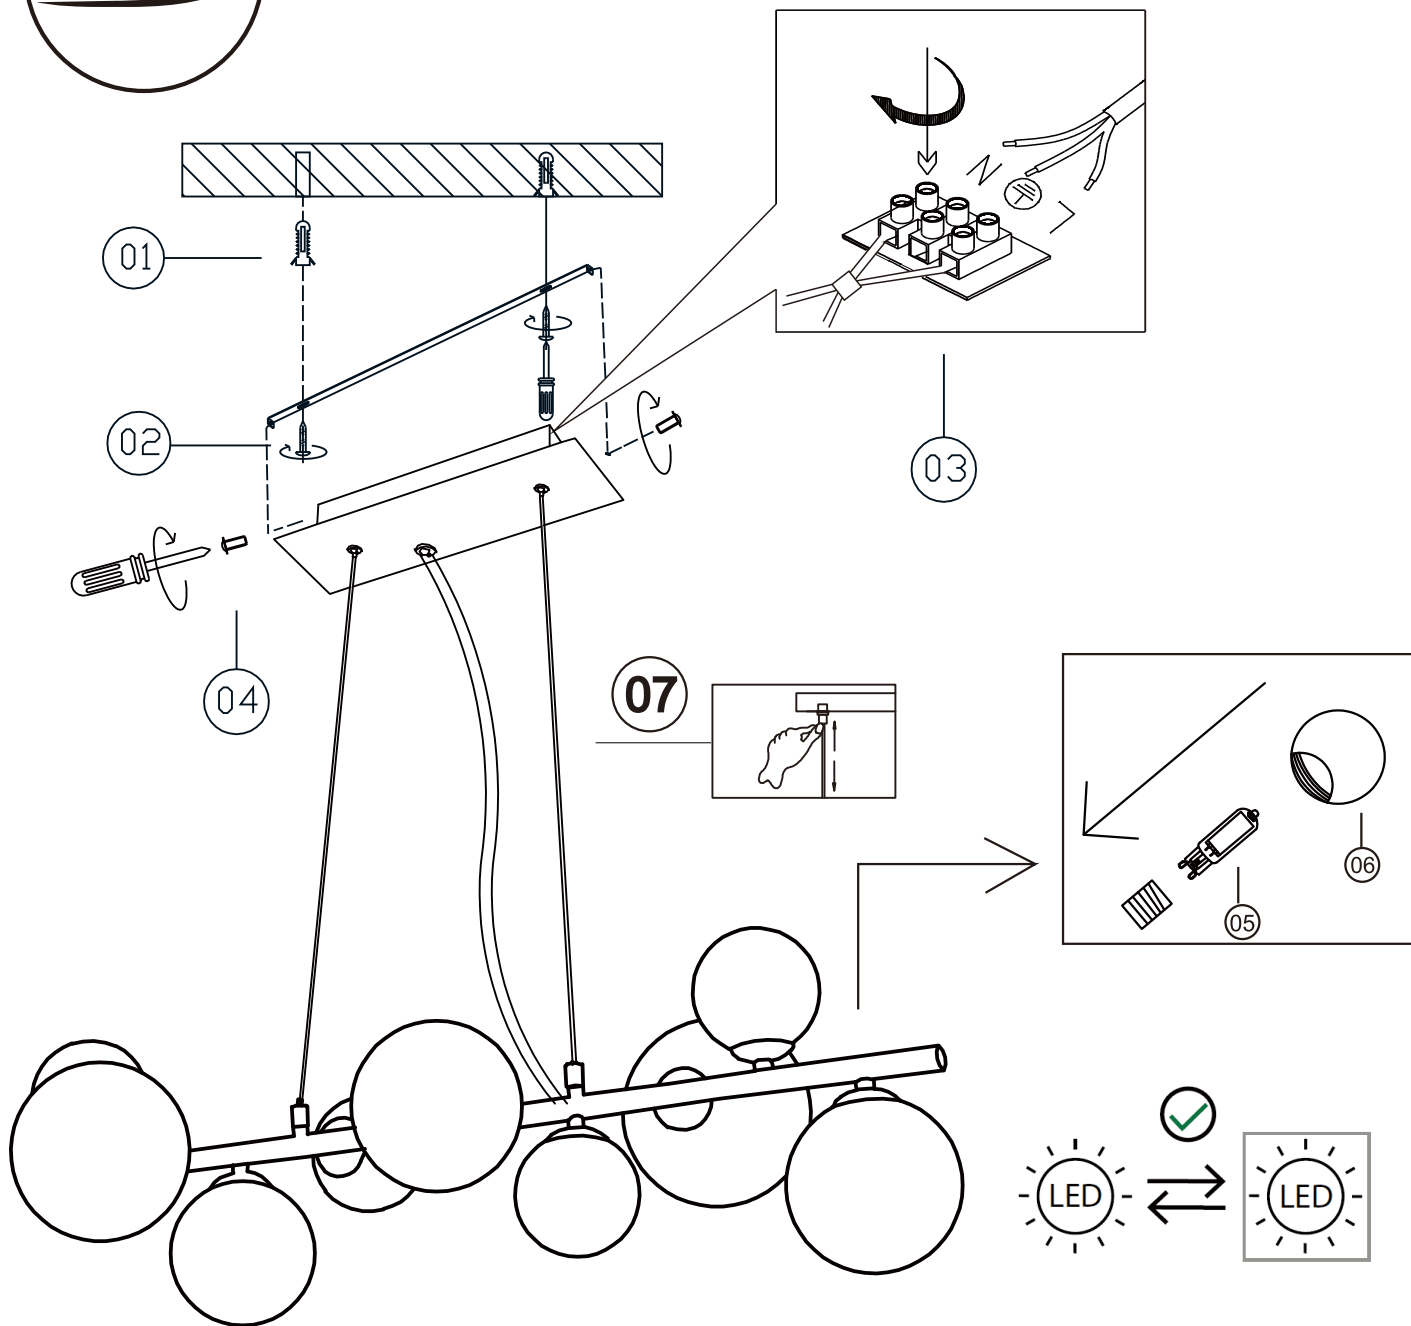

B

GLOBO

LIGHTING

www.globo-lighting.com

56135-9H

9X MAX 5W LED G9
220-240V~ 50/60Hz

GLOBO Handels GmbH
Gewerbestr. 3
A-9184 Sankt Peter
AUSTRIA

DEU:Dieses Produkt enthält eine Lichtquelle der Energieeffizienzklasse <F>.