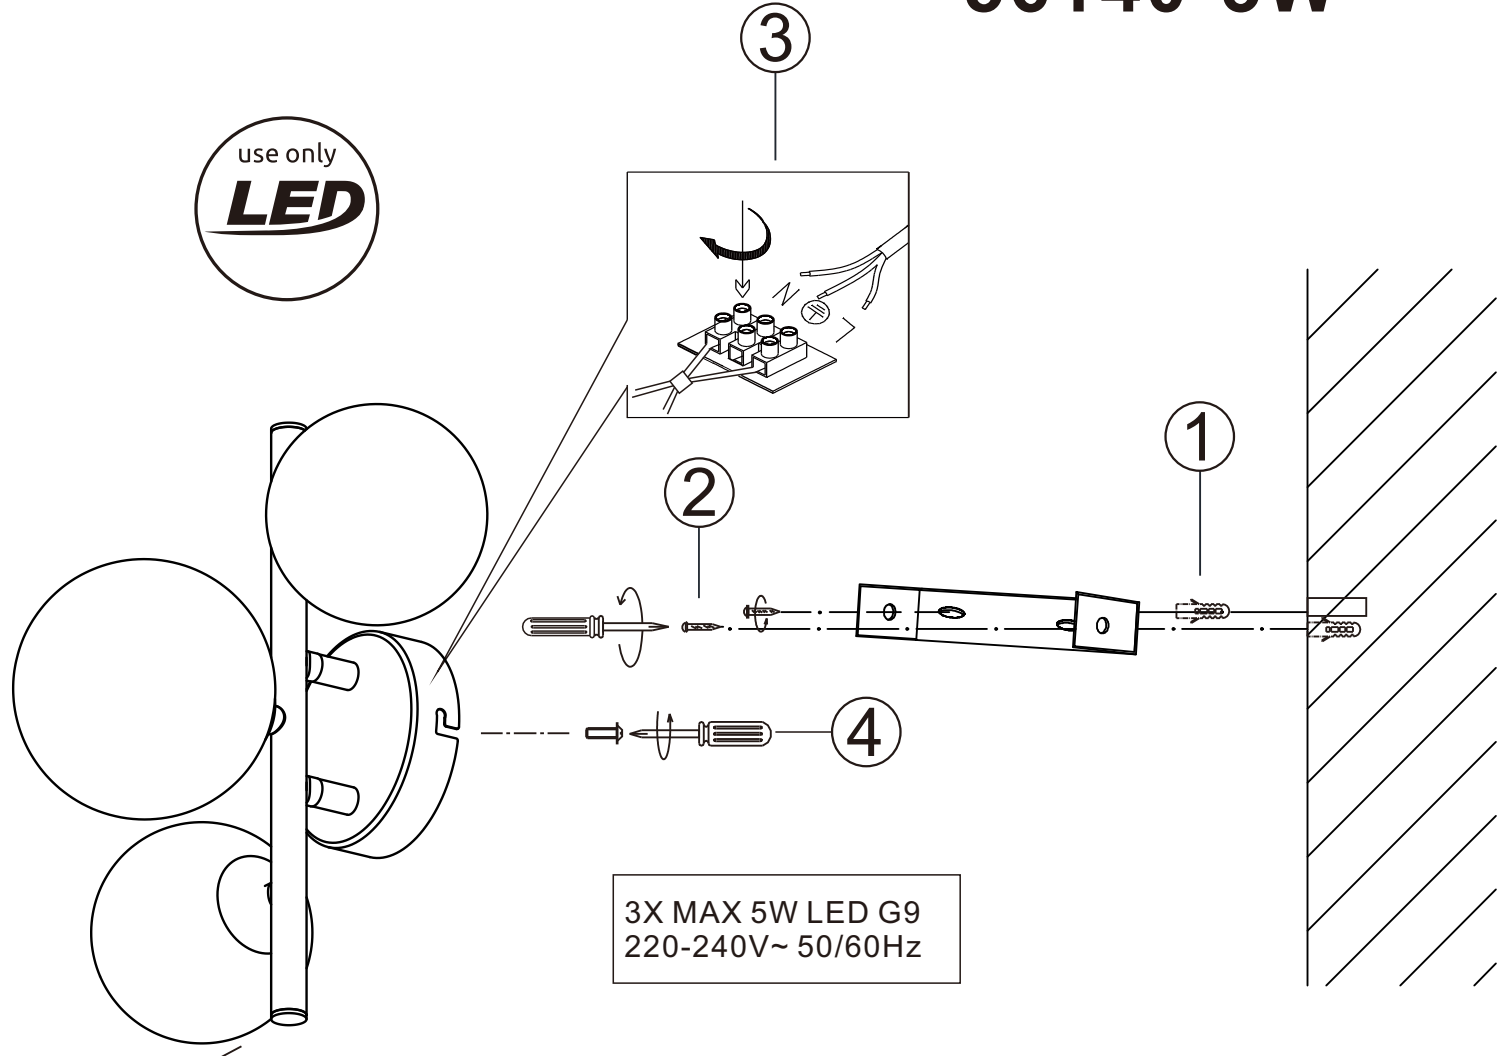

## 56140-3W

**B**

use only  
**LED**

**GLOBO Handels GmbH**  
**Gewerbestr. 3**  
**A-9184 Sankt Peter**  
**AUSTRIA**

DEU: Dieses Produkt enthält eine Lichtquelle der Energieeffizienzklasse <F>.

GBR: This product contains a light source of energy efficiency class <F>.