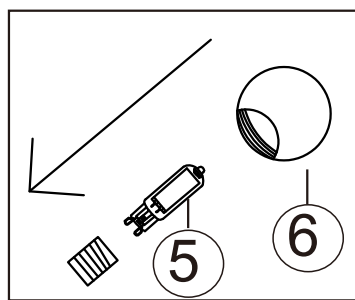

B

GLOBO

LIGHTING

56141-2D

2X MAX 5W LED G9
220-240V~ 50/60Hz

GLOBO Handels GmbH
Gewerbestr. 3
A-9184 Sankt Peter
Austria
www.globo-lighting.com
office@globo-lighting.com

DEU:Dieses Produkt enthält eine Lichtquelle der Energieeffizienzklasse <F>.