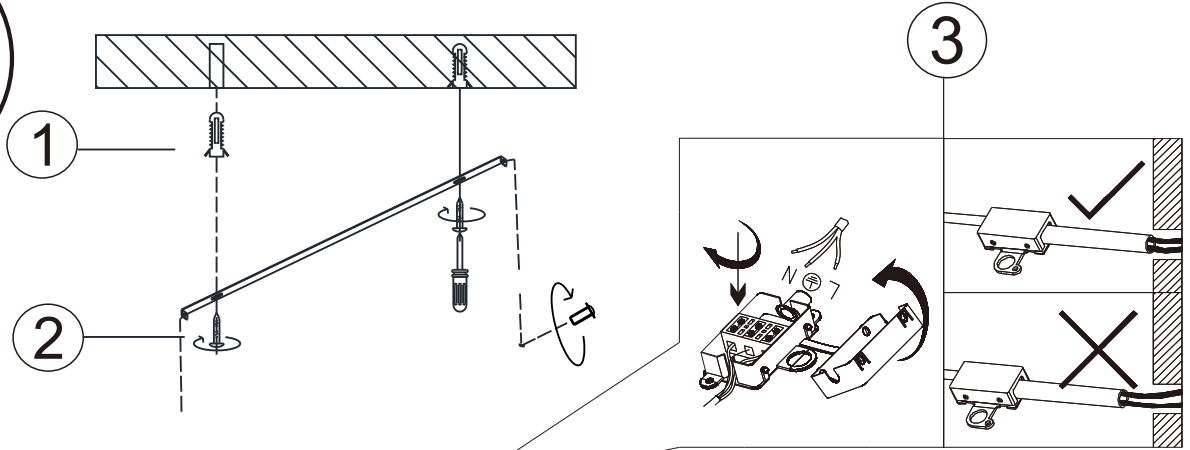

B

GLOBO

LIGHTING

56141-2D

2X MAX 5W LED G9
220-240V~ 50/60Hz

GLOBO Handels GmbH
Gewerbestr. 3
A-9184 Sankt Peter
Austria
www.globo-lighting.com
office@globo-lighting.com

DEU:Dieses Produkt enthält eine Lichtquelle der Energieeffizienzklasse <F>.