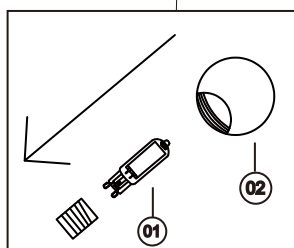

## 56141-2T

2X MAX 5W LED G9  
220-240V~ 50/60Hz

GLOBO Handels GmbH  
Gewerbestr. 3  
A-9184 Sankt Peter  
Austria  
[www.globo-lighting.com](http://www.globo-lighting.com)  
[office@globo-lighting.com](mailto:office@globo-lighting.com)