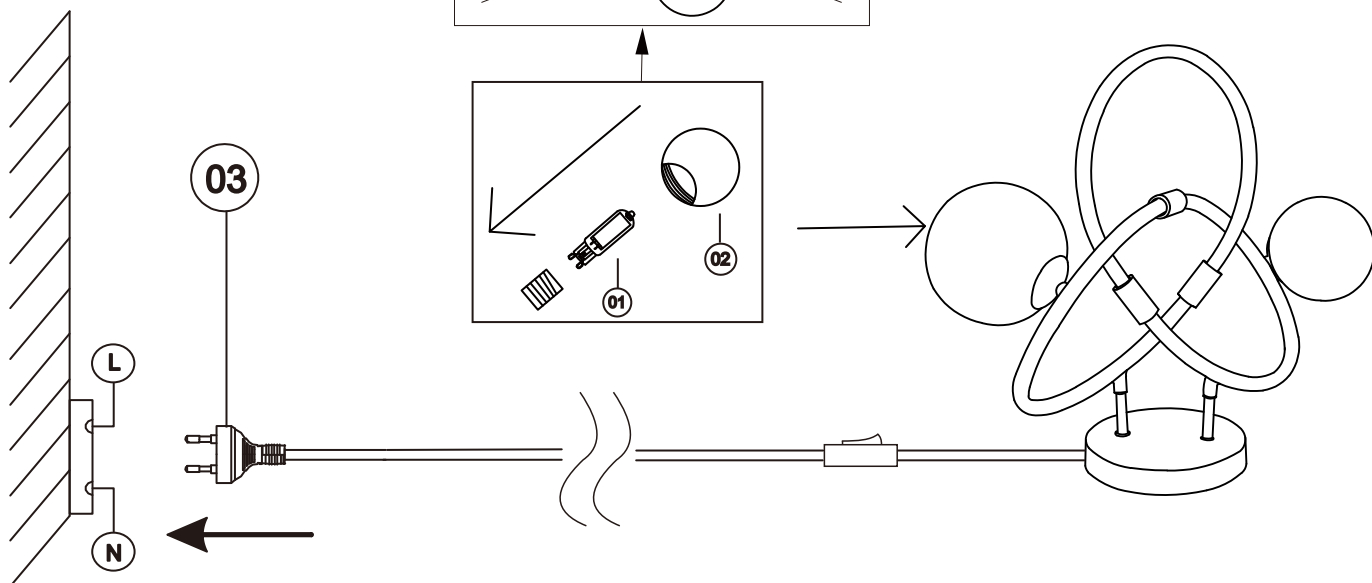

## 56141-2T

2X MAX 5W LED G9  
220-240V~ 50/60Hz

GLOBO Handels GmbH  
Gewerbestr. 3  
A-9184 Sankt Peter  
Austria  
[www.globo-lighting.com](http://www.globo-lighting.com)  
[office@globo-lighting.com](mailto:office@globo-lighting.com)