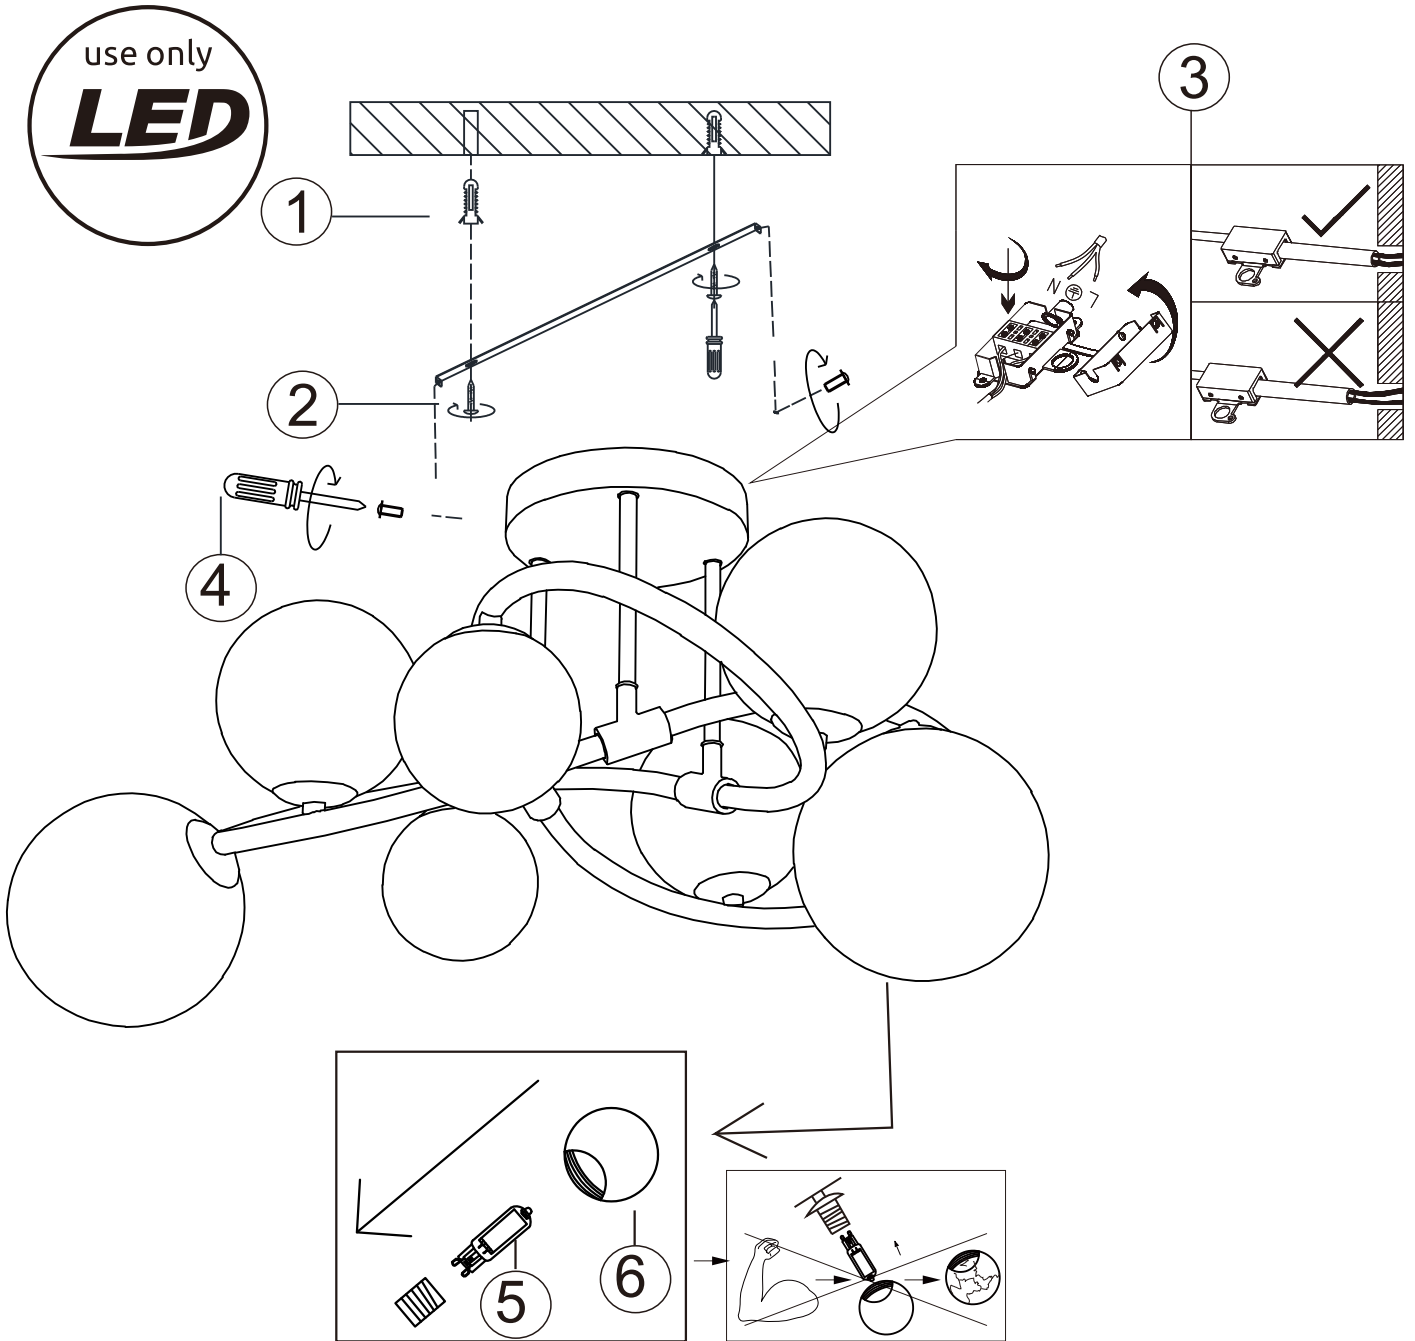

GLOBO

LIGHTING

56141-7D

7X MAX 5W LED G9
220-240V~ 50/60Hz

GLOBO Handels GmbH
Gewerbestr. 3
A-9184 Sankt Peter
Austria
www.globo-lighting.com
office@globo-lighting.com

DEU:Dieses Produkt enthält eine Lichtquelle der Energieeffizienzklasse <F>.