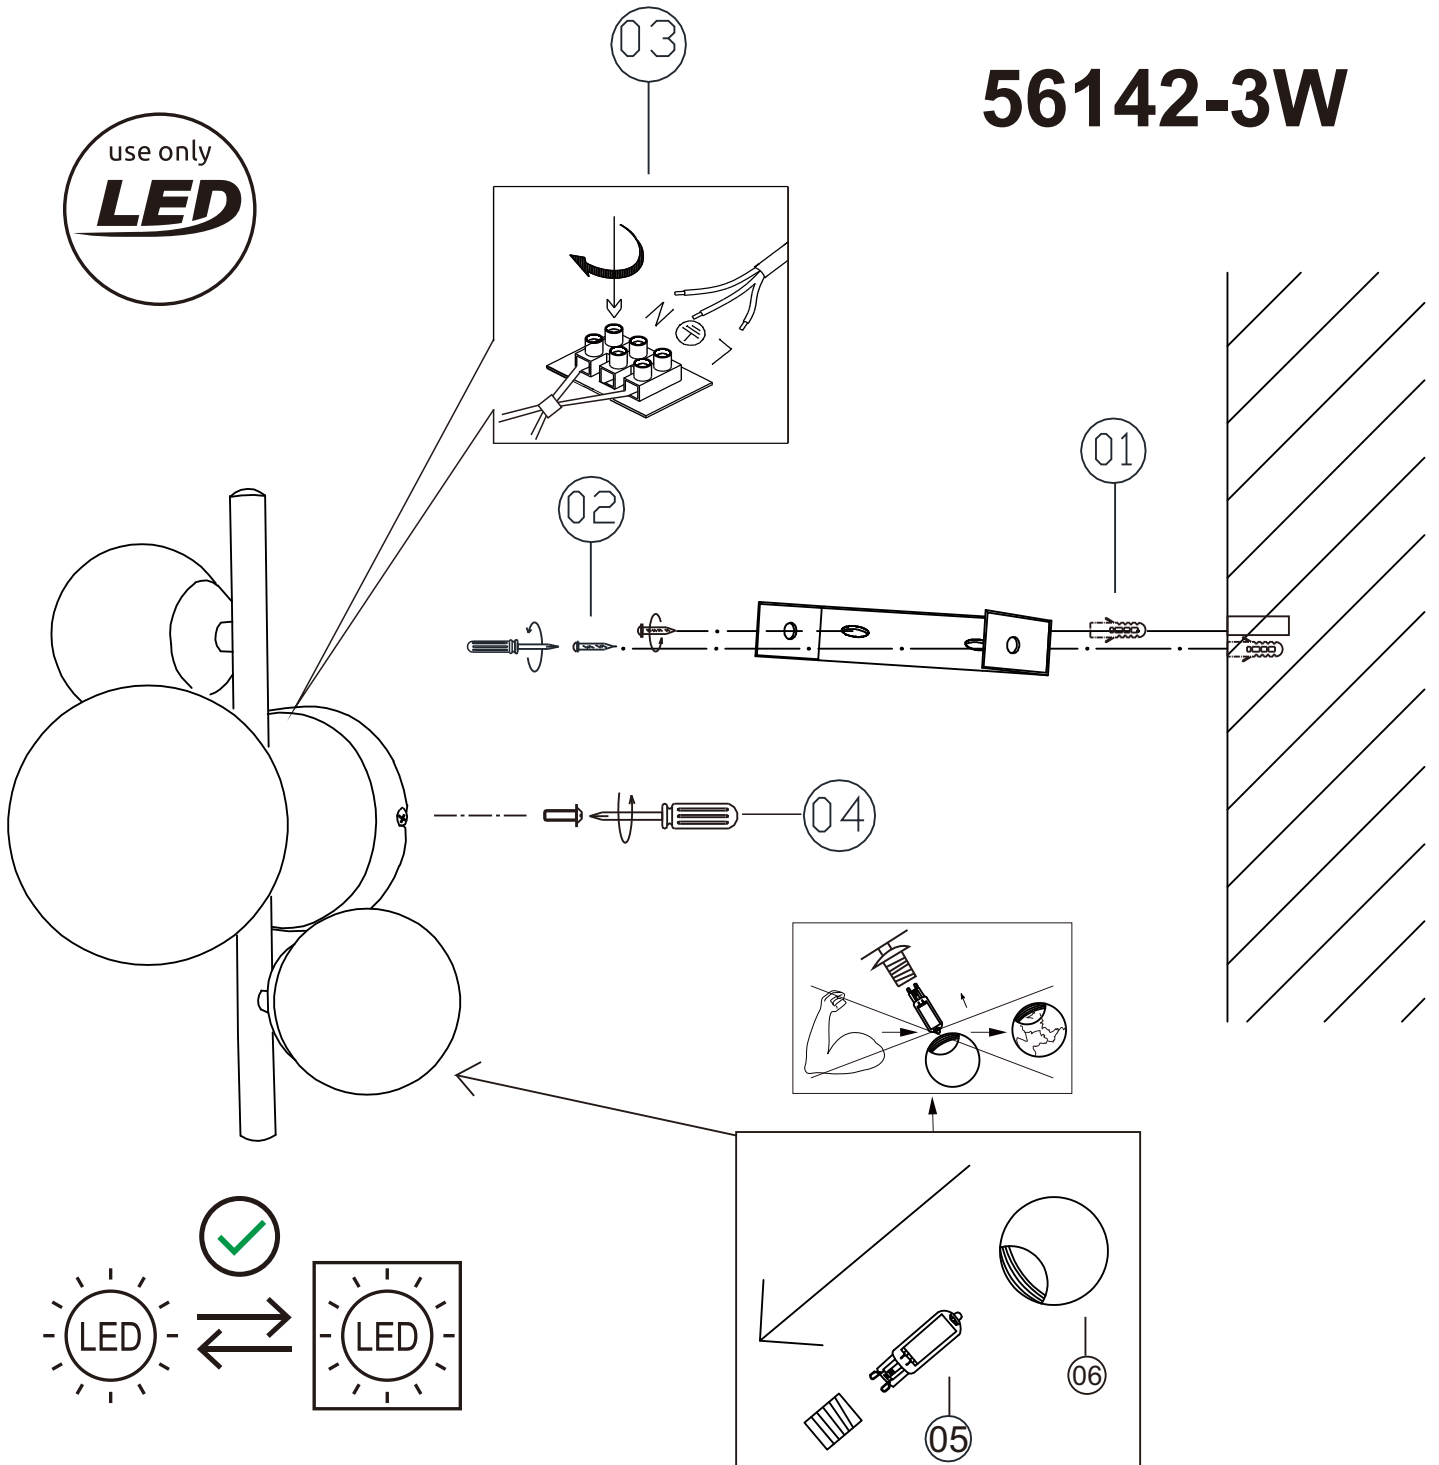

GLOBO

LIGHTING

56142-3W

3X MAX 5W LED G9
220-240V~ 50/60Hz

GLOBO Handels GmbH
Gewerbestr. 3
A-9184 Sankt Peter
Austria
www.globo-lighting.com
office@globo-lighting.com

DEU:Dieses Produkt enthält eine Lichtquelle der Energieeffizienzklasse <F>.