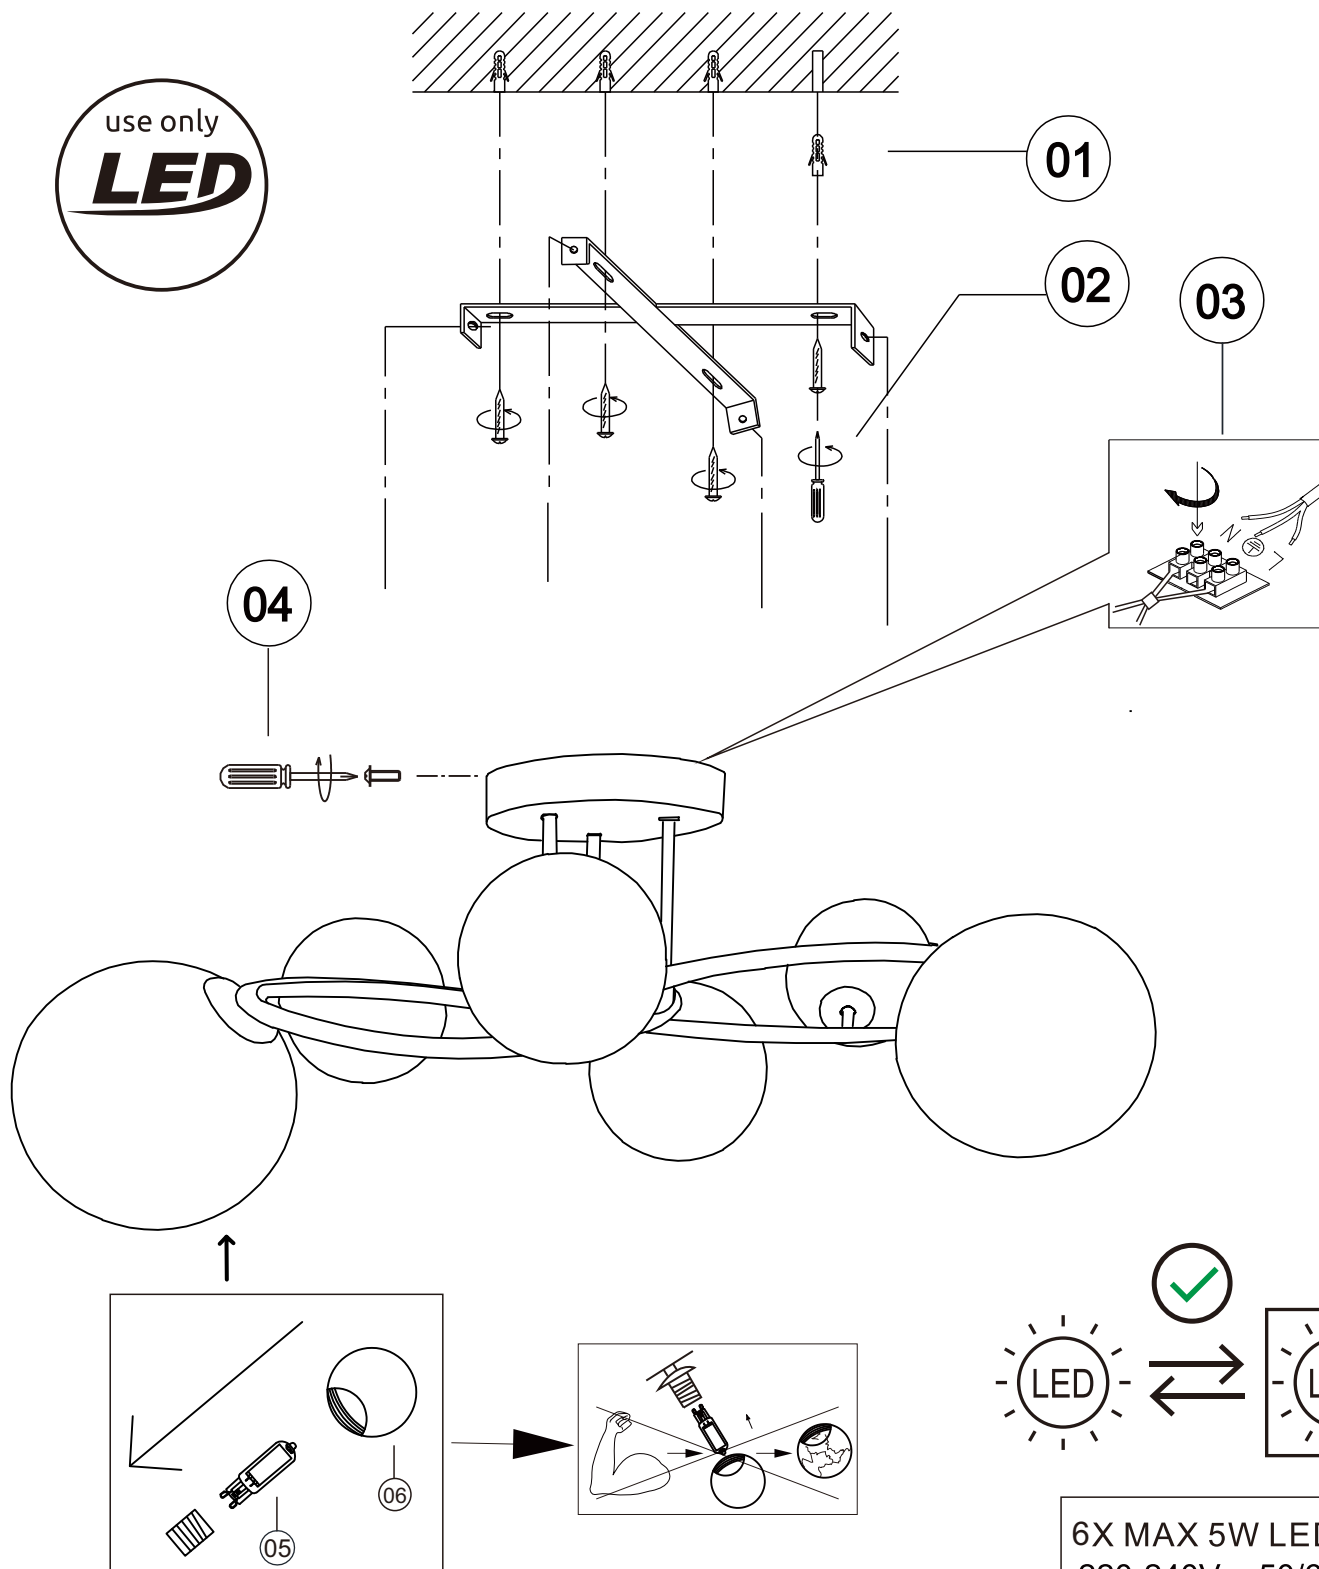

GLOBO

LIGHTING

56142-6D

6X MAX 5W LED G9
220-240V~ 50/60Hz

GLOBO Handels GmbH
Gewerbestr. 3
A-9184 Sankt Peter
Austria
www.globo-lighting.com
office@globo-lighting.com

DEU:Dieses Produkt enthält eine Lichtquelle der Energieeffizienzklasse <F>.