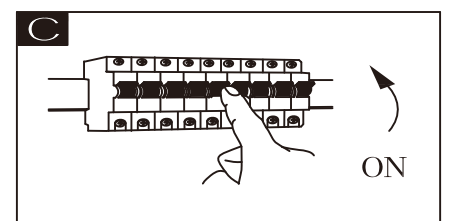

GLOBO

LIGHTING

56142-6S

6X MAX 5W LED G9
220-240V~ 50/60Hz

GLOBO Handels GmbH
Gewerbestr. 3
A-9184 Sankt Peter
Austria
www.globo-lighting.com
office@globo-lighting.com

DEU:Dieses Produkt enthält eine Lichtquelle der Energieeffizienzklasse <F>.