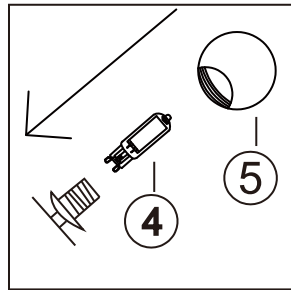

GLOBO

LIGHTING

56142-6S

6X MAX 5W LED G9
220-240V~ 50/60Hz

GLOBO Handels GmbH
Gewerbestr. 3
A-9184 Sankt Peter
Austria
www.globo-lighting.com
office@globo-lighting.com

DEU:Dieses Produkt enthält eine Lichtquelle der Energieeffizienzklasse <F>.