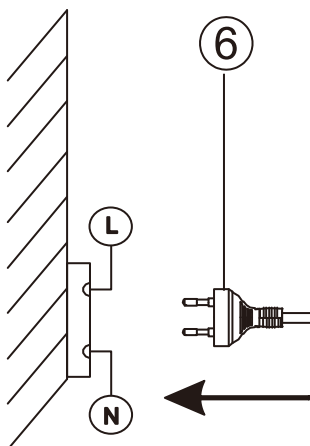

GLOBO

LIGHTING

56142-6S

6X MAX 5W LED G9
220-240V~ 50/60Hz

GLOBO Handels GmbH
Gewerbestr. 3
A-9184 Sankt Peter
Austria
www.globo-lighting.com
office@globo-lighting.com

DEU:Dieses Produkt enthält eine Lichtquelle der Energieeffizienzklasse <F>.