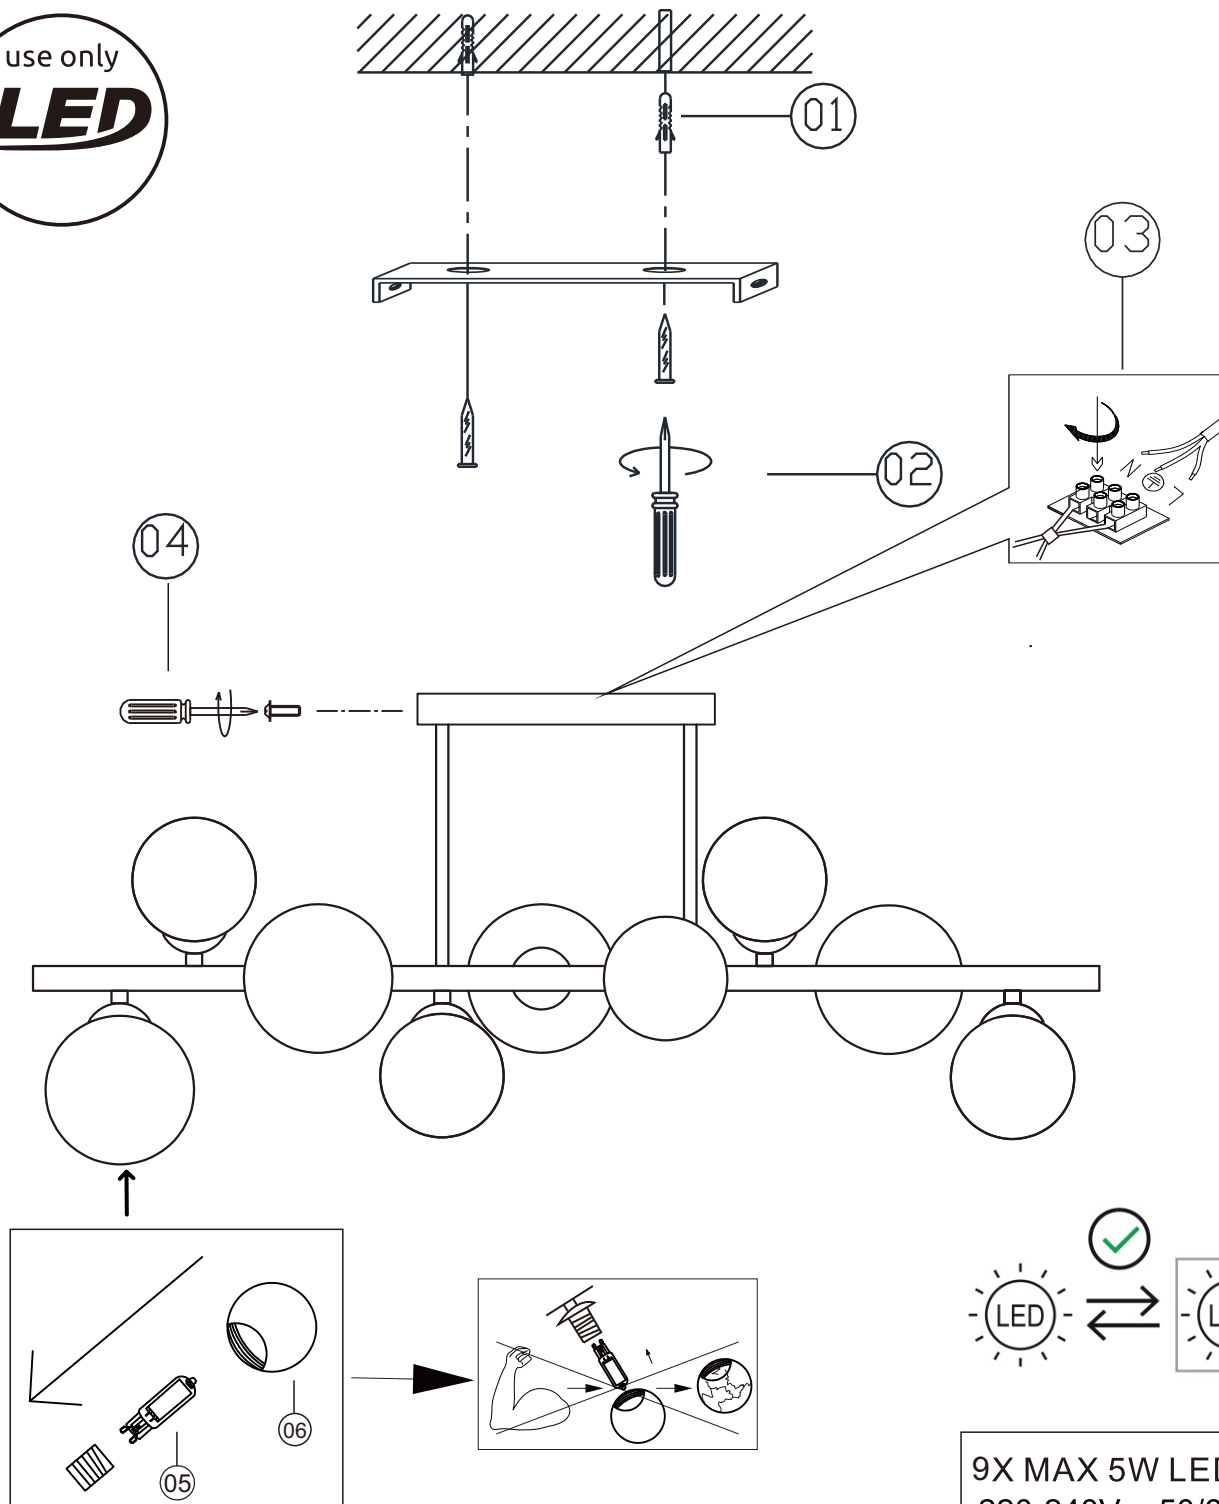

GLOBO

LIGHTING

56142-9D

9X MAX 5W LED G9
220-240V~ 50/60Hz

GLOBO Handels GmbH
Gewerbstrasse 3
A-9184 Sankt Peter
Austria
www.globo-lighting.com
office@globo-lighting.com

DEU:Dieses Produkt enthält eine Lichtquelle der Energieeffizienzklasse <F>.