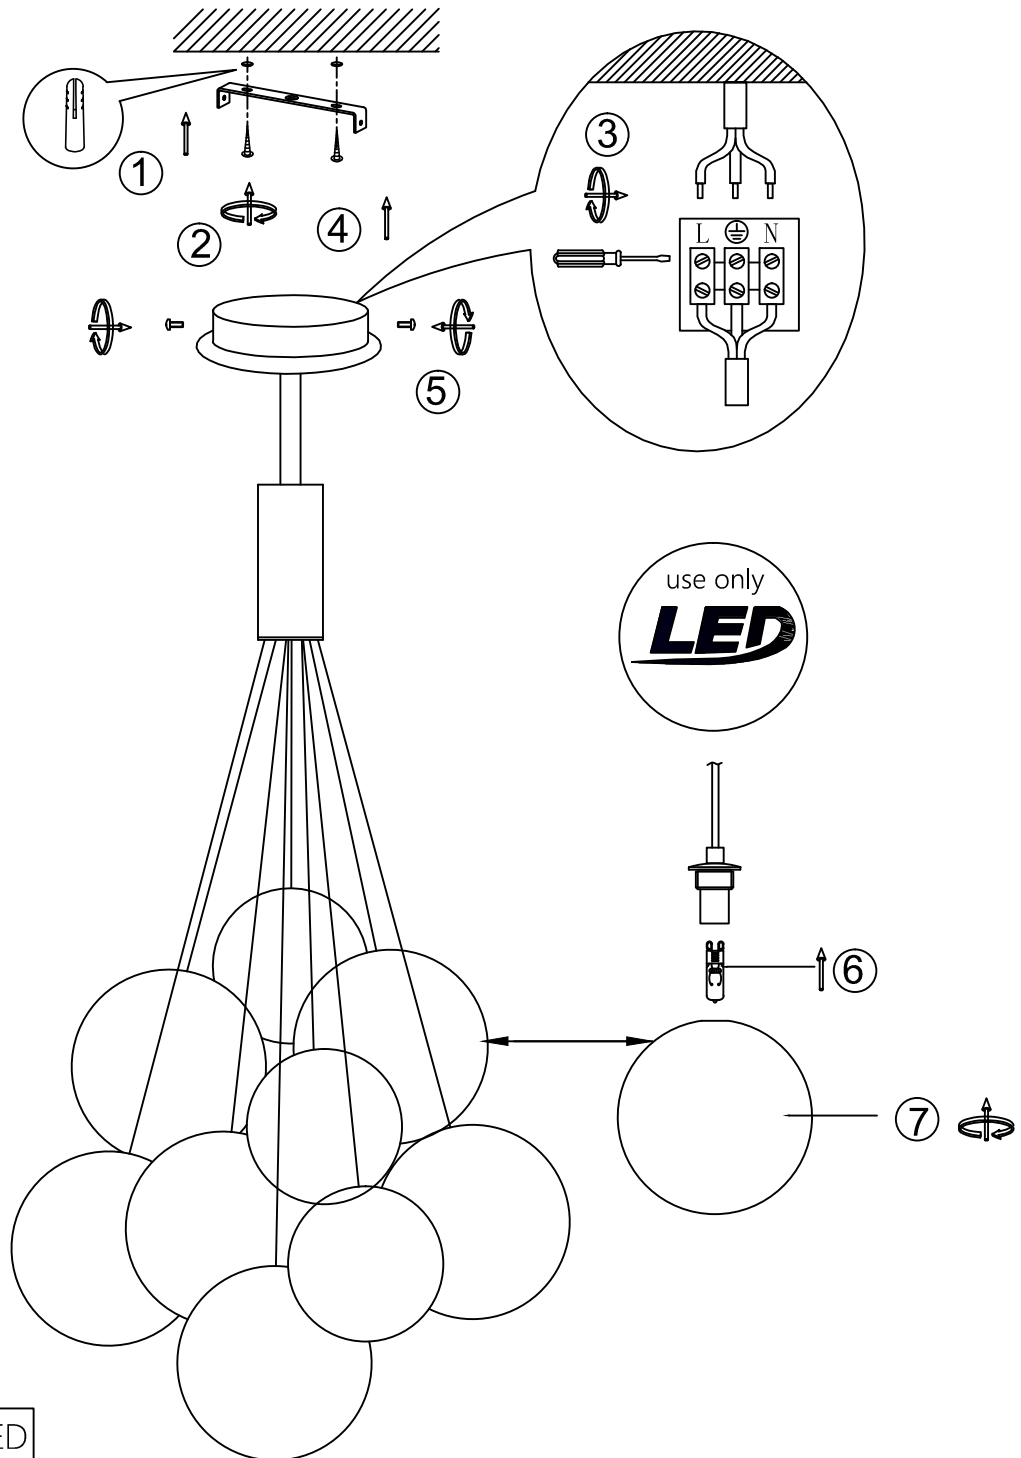

GLOBO

LIGHTING

56144-9H
56144-9HS
56144-9HN

B

9 x MAX 10W G9 LED
230V~50Hz

GLOBO Handels GmbH
Gewerbestr. 3
A -9184 St . Peter , Austria
www.globo-lighting.com
office@globo-lighting.com