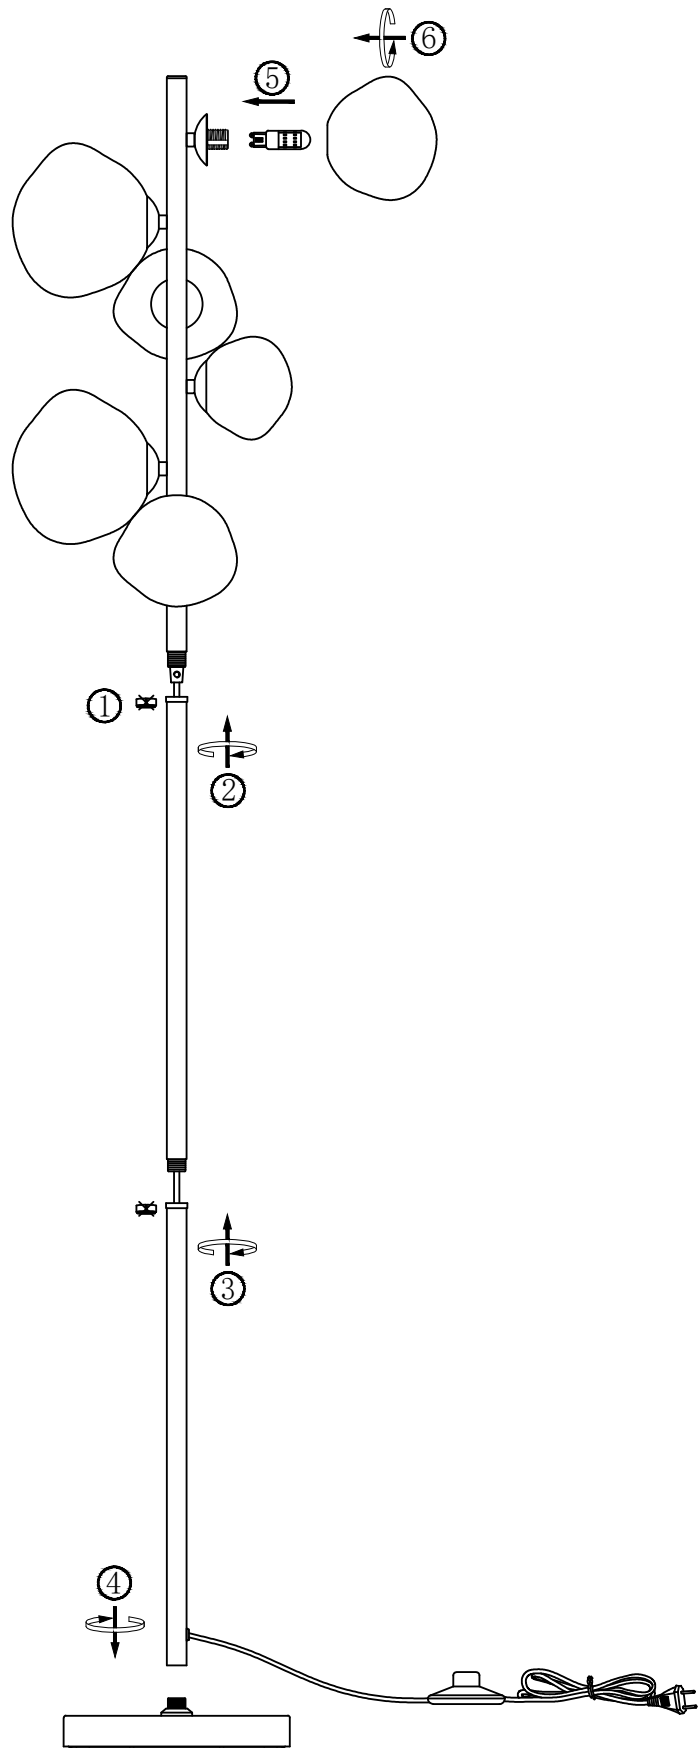

# GLOBO

LIGHTING

56149-6S

6 x max. 4W LED G9  
230V~ 50Hz  
GLOBO Handels GmbH  
Gewerbestr. 3  
A-9184 Sankt Peter AUSTRIA  
[www.globo-lighting.com](http://www.globo-lighting.com)  
[office@globo-lighting.com](mailto:office@globo-lighting.com)