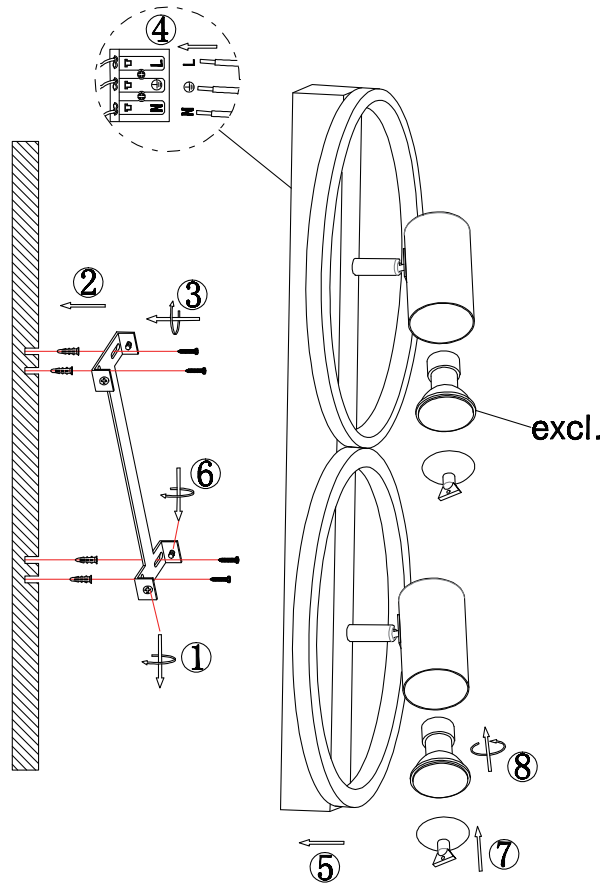

GLOBO

LIGHTING

www.globo-lighting.com

57033-2

B

1x 24W LED 114V
2x MAX 5W GU10 LED
220-240V~ 50/60Hz

GLOBO Handels GmbH
Gewerbestrasse 3
A-9184 Sankt Peter
Austria

Lichtquelle:

DEU:

Lichtquelle:

Die Lichtquelle ist nicht tauschbar, weil sie konstruktionsbedingt fest mit dem umgebenden Produkt verbunden ist.

Dieses Produkt enthält eine Lichtquelle der Energieeffizienzklasse <E>.