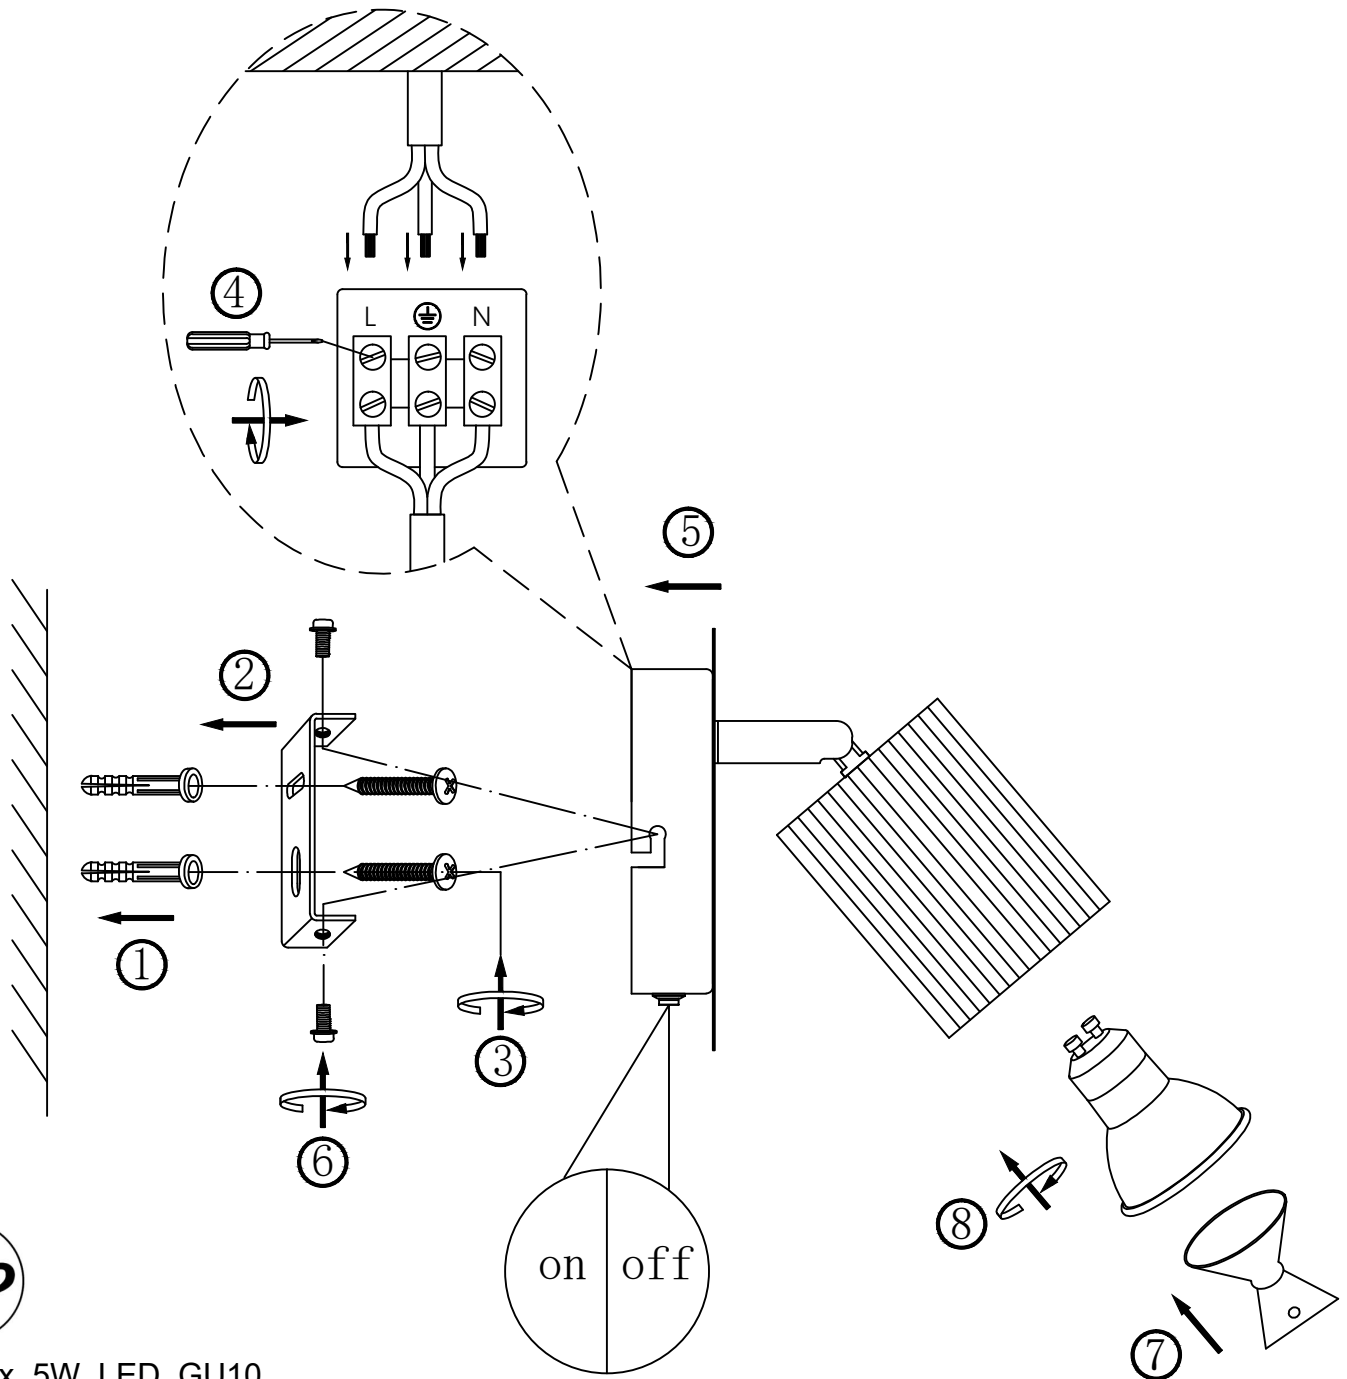

**GLOBO**  
LIGHTING

57037-1

B

1X Max 5W LED GU10  
230V~ 50Hz

GLOBO Handels GmbH  
Gewerbestr. 3 A-9184  
Sankt Peter  
AUSTRIA

www.globo-lighting.com  
office@globo-lighting.com