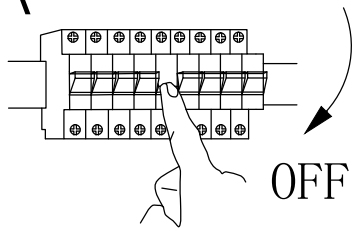

A

GLOBO

LIGHTING

57037-2

B

2X Max 5W LED GU10
230V~ 50Hz

GLOBO Handels GmbH
Gewerbestr. 3 A-9184
Sankt Peter
AUSTRIA

www.globo-lighting.com
office@globo-lighting.com