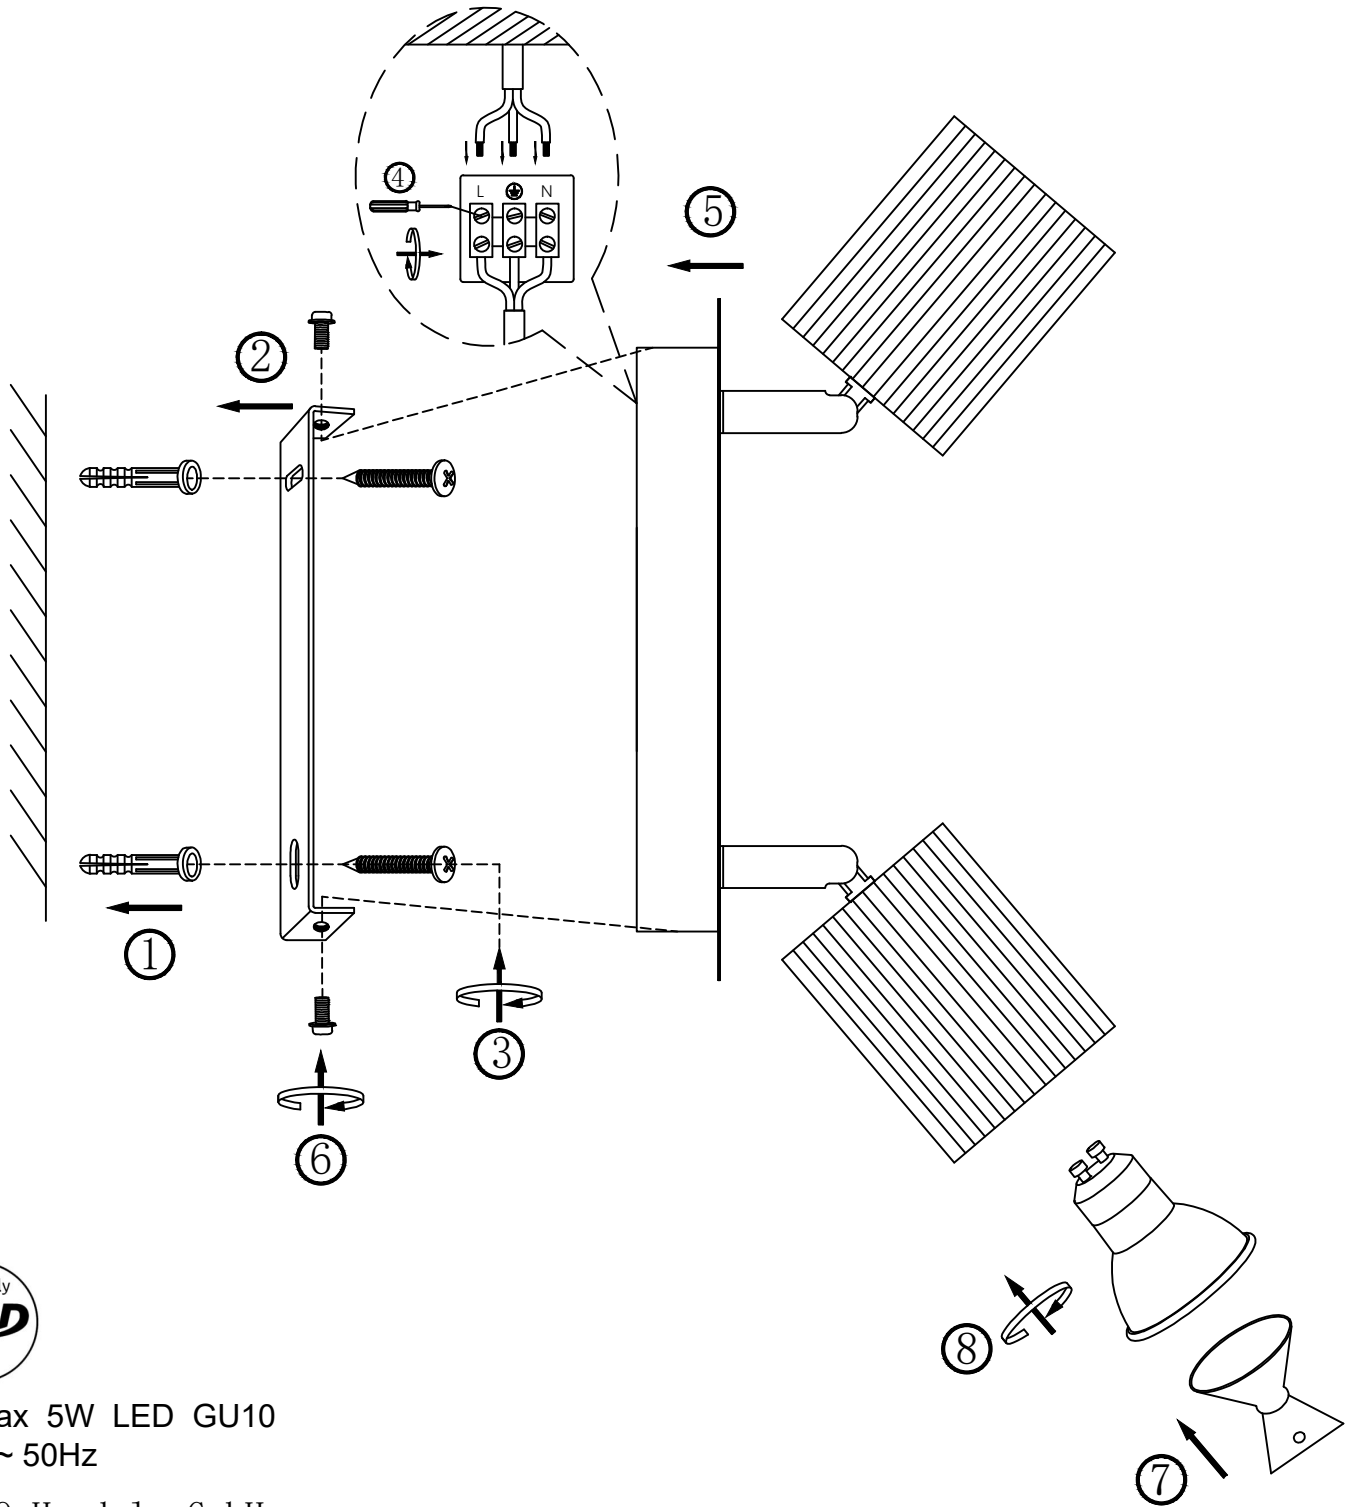

A

GLOBO

LIGHTING

57037-2

B

2X Max 5W LED GU10
230V~ 50Hz

GLOBO Handels GmbH
Gewerbestr. 3 A-9184
Sankt Peter
AUSTRIA

www.globo-lighting.com
office@globo-lighting.com