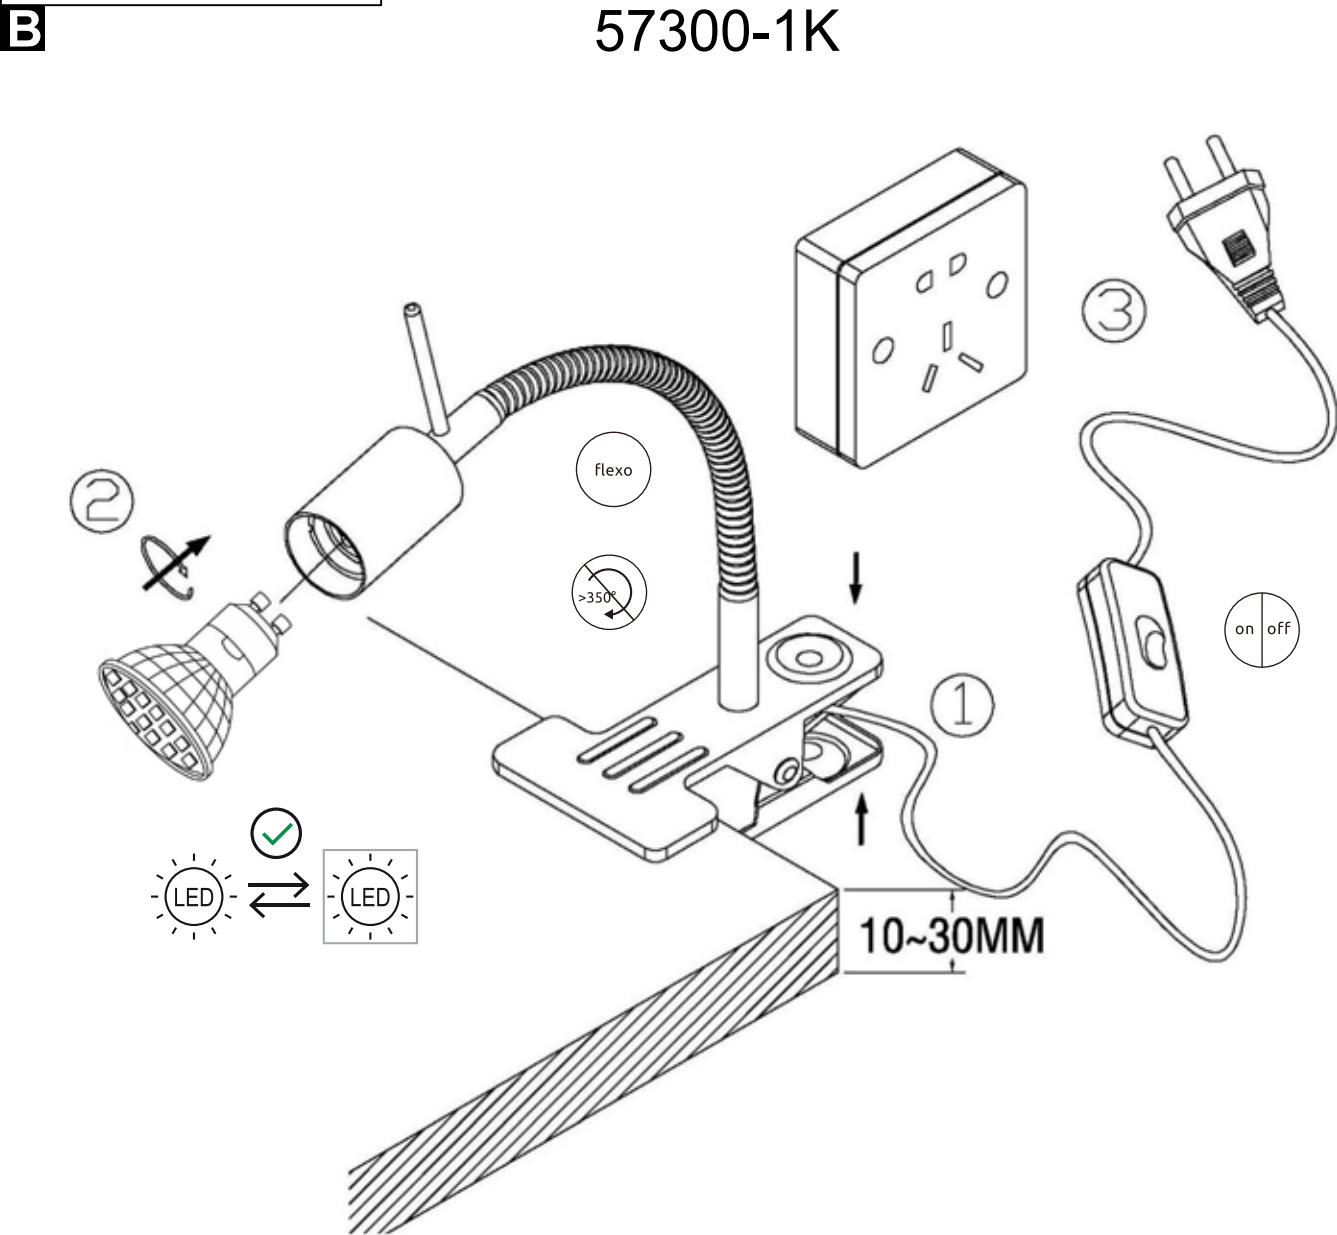

GLOBO

LIGHTING

www.globo-lighting.com

57300-1K

GLOBO Handels GmbH
 Gewerbestrasse 3
 A-9184 Sankt Peter AUSTRIA

DEU:

Dieses Produkt enthält eine Lichtquelle der Energieeffizienzklasse <F>.

GBR: