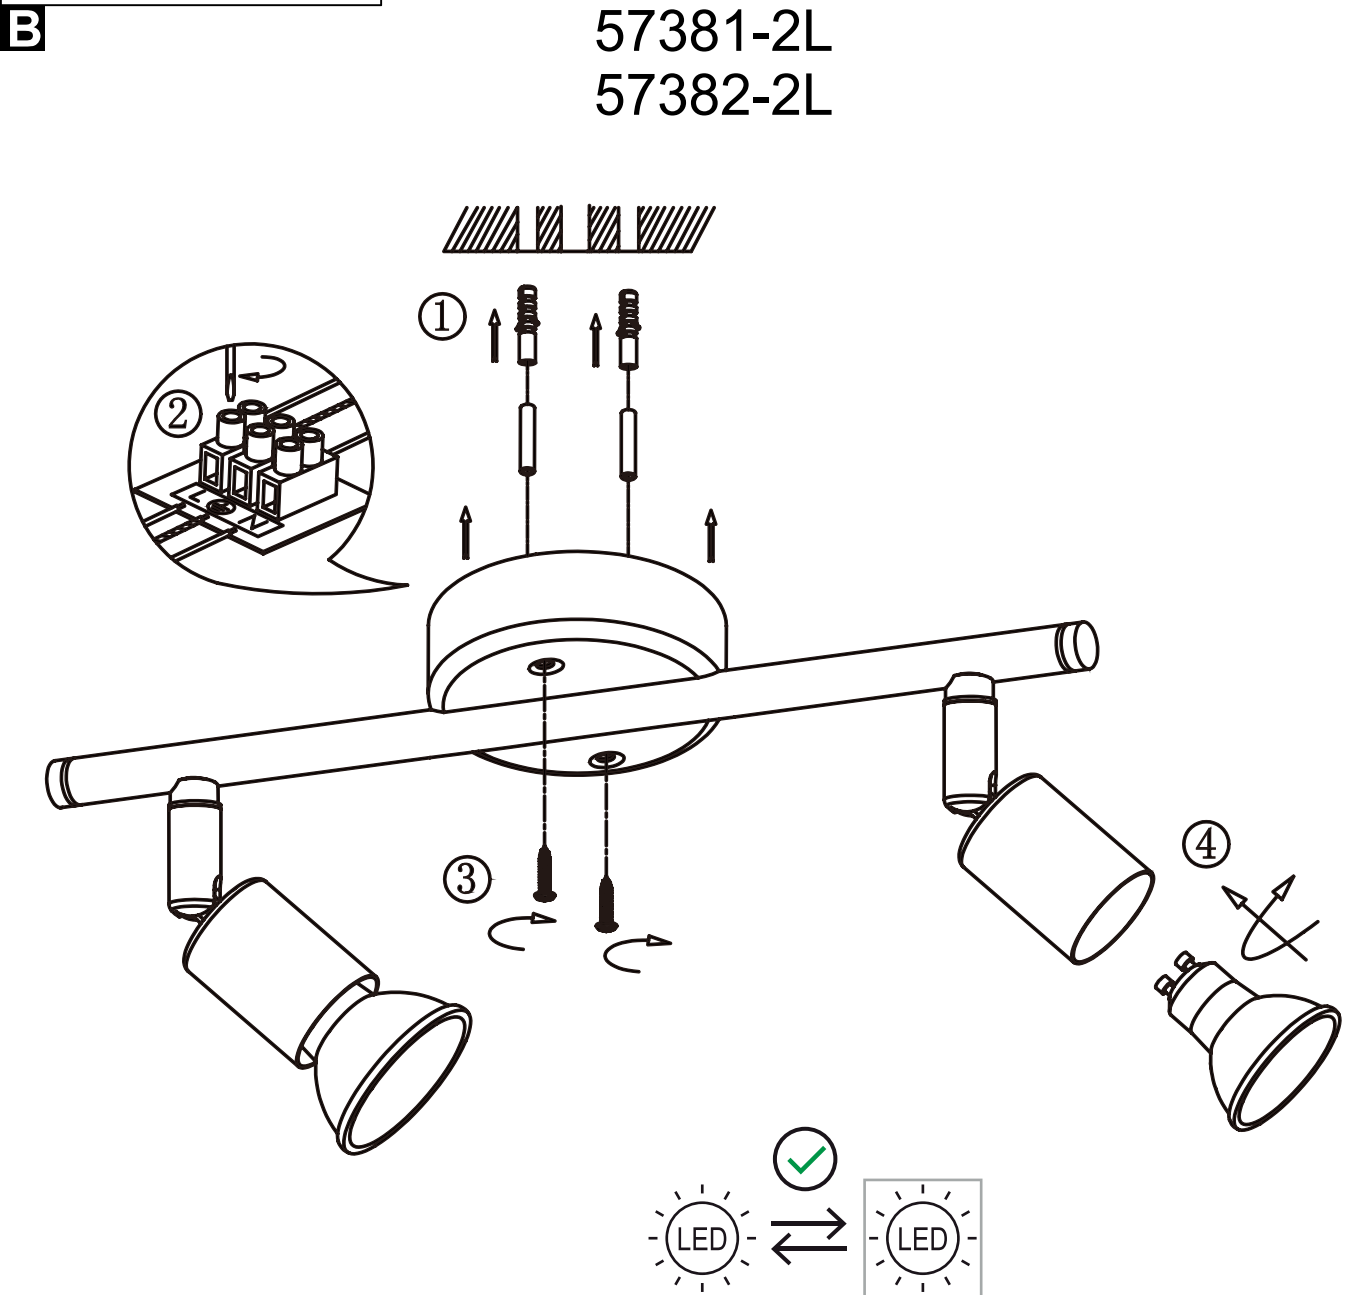

GLOBO

LIGHTING

www.globo-lighting.com

57381-2L

57382-2L

GLOBO Handels GmbH
Gewerbestrasse 3
A-9184 Sankt Peter AUSTRIA

DEU:

Dieses Produkt enthält eine Lichtquelle der Energieeffizienzklasse <F>.