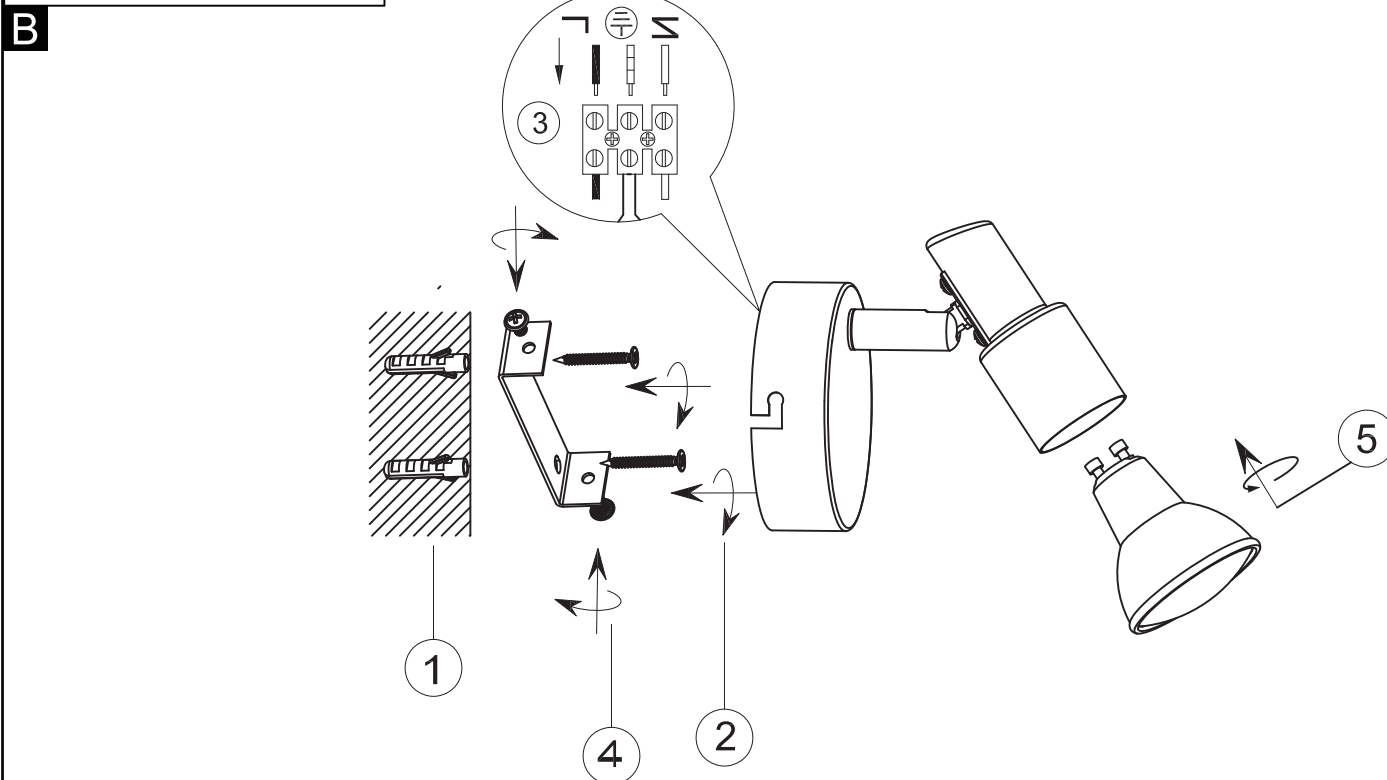

# GLOBO

LIGHTING

[www.globo-lighting.com](http://www.globo-lighting.com)

57385-1

1 x Max 50W GU10  
1 x 3W GU10 LED  
230V~ 50Hz

GLOBO Handels GmbH  
Gewerbestr. 3  
A-9184 Sankt Peter  
AUSTRIA  
[www.globo-lighting.com](http://www.globo-lighting.com)  
[office@globo-lighting.com](mailto:office@globo-lighting.com)