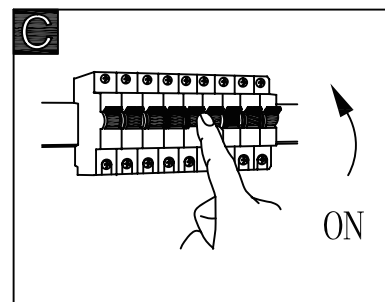

# GLOBO

LIGHTING

[www.globo-lighting.com](http://www.globo-lighting.com)

57385-2

2 x Max 50W GU10  
2 x 3W GU10 LED  
230V~ 50Hz

GLOBO Handels GmbH  
Gewerbestr. 3  
A-9184 Sankt Peter  
AUSTRIA  
[www.globo-lighting.com](http://www.globo-lighting.com)  
[office@globo-lighting.com](mailto:office@globo-lighting.com)