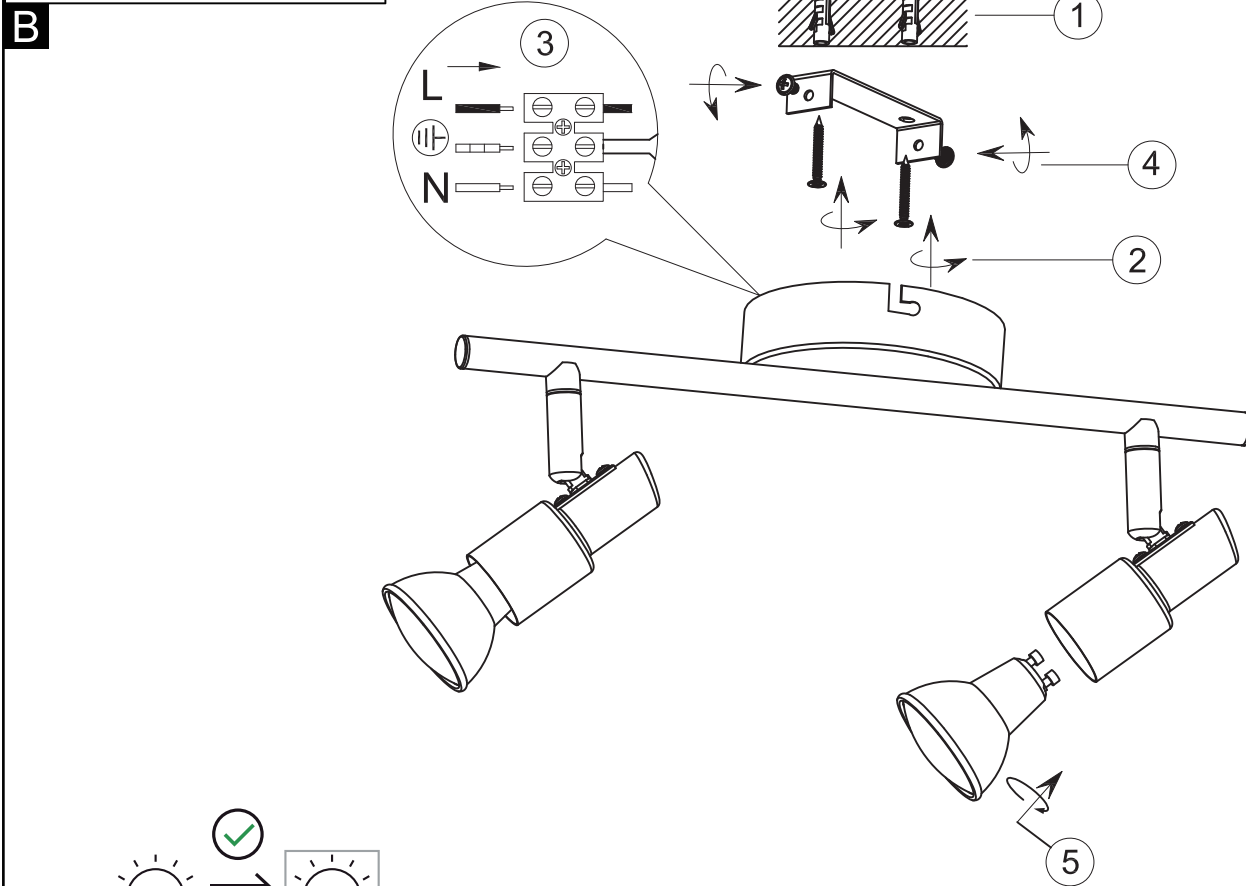

# GLOBO

LIGHTING

[www.globo-lighting.com](http://www.globo-lighting.com)

57385-2

2 x Max 50W GU10  
2 x 3W GU10 LED  
230V~ 50Hz

GLOBO Handels GmbH  
Gewerbestr. 3  
A-9184 Sankt Peter  
AUSTRIA  
[www.globo-lighting.com](http://www.globo-lighting.com)  
[office@globo-lighting.com](mailto:office@globo-lighting.com)