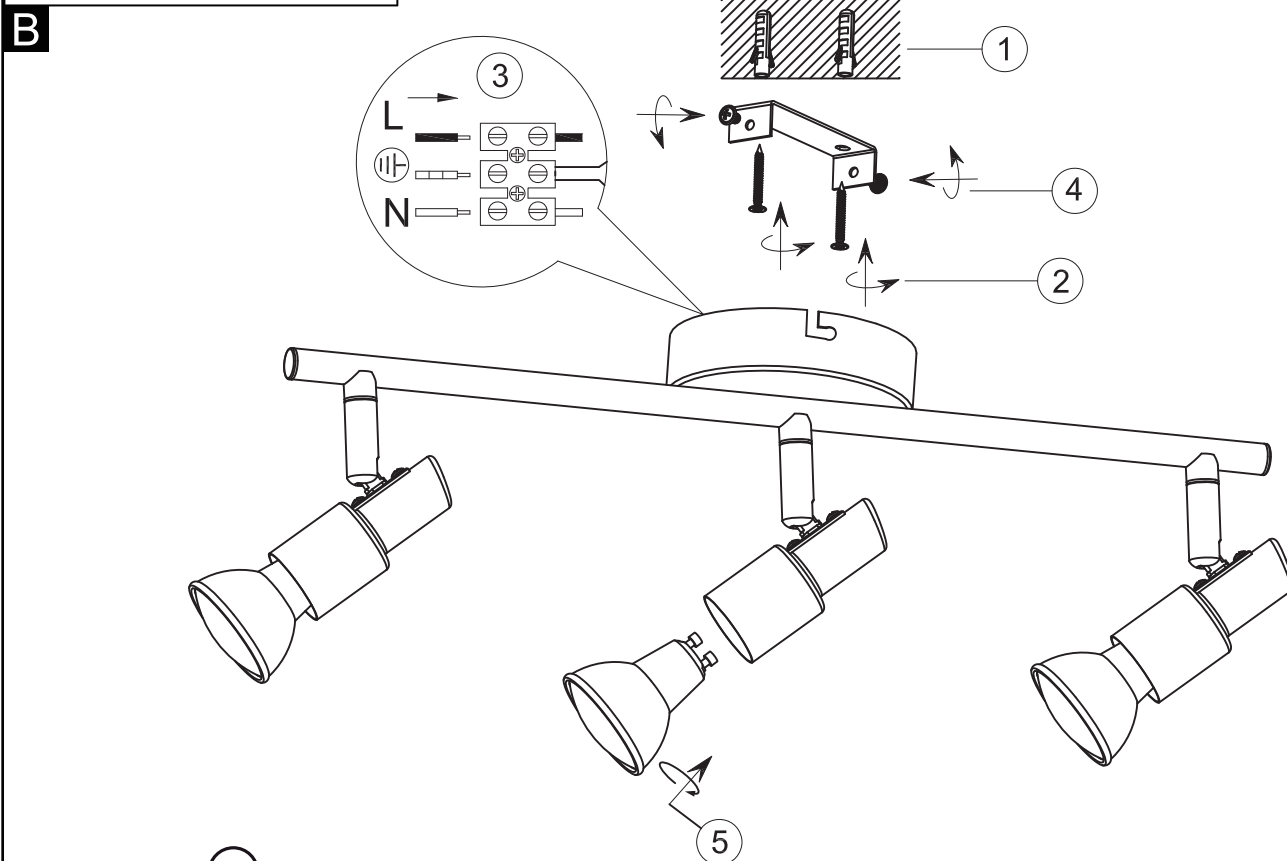

GLOBO

LIGHTING

www.globo-lighting.com

57385-3

3 x Max 50W GU10
3 x 3W GU10 LED
230V~ 50Hz

GLOBO Handels GmbH
Gewerbestr. 3
A-9184 Sankt Peter
AUSTRIA
www.globo-lighting.com
office@globo-lighting.com

DEU:

Dieses Produkt enthält eine Lichtquelle der Energieeffizienzklasse <F>.