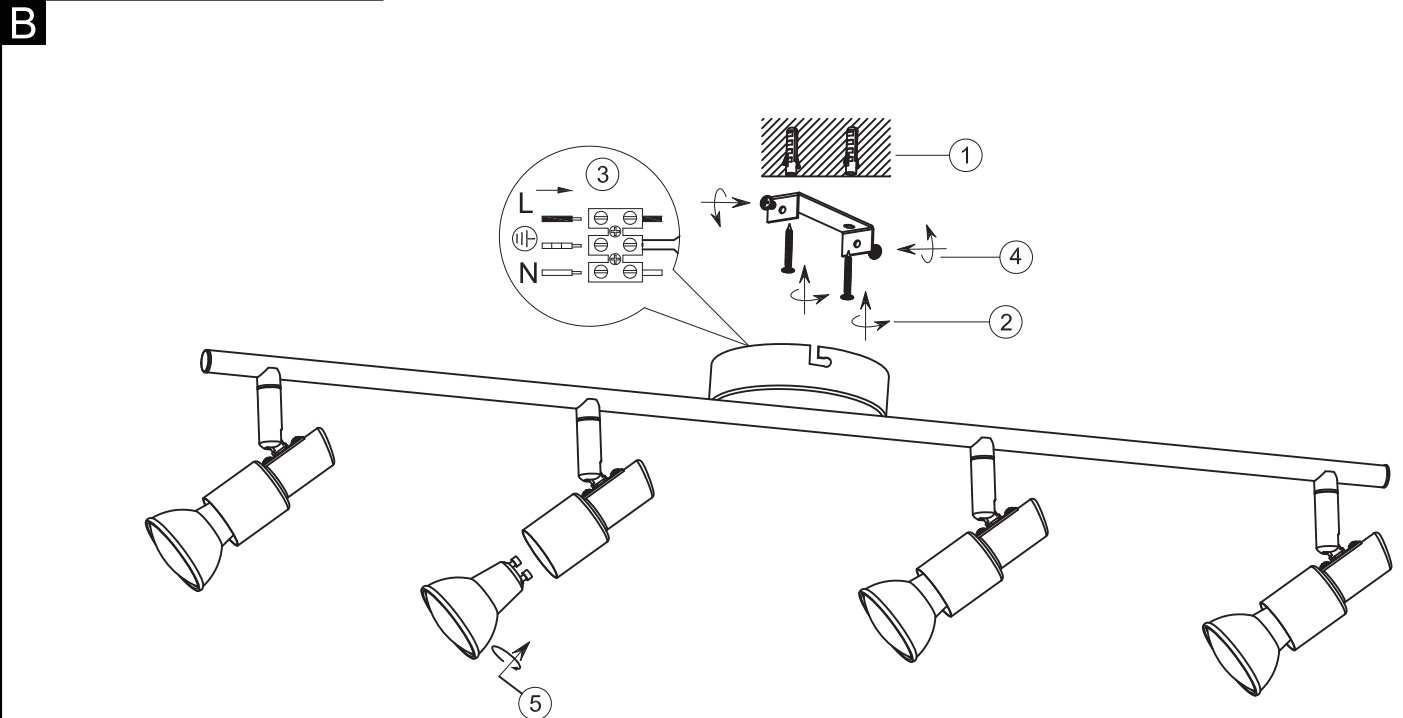

GLOBO

LIGHTING

www.globo-lighting.com

57385-4

4 x Max 50W GU10
4 x 3W GU10 LED
230V~ 50Hz

GLOBO Handels GmbH
Gewerbestr. 3
A-9184 Sankt Peter
AUSTRIA
www.globo-lighting.com
office@globo-lighting.com

DEU:

Dieses Produkt enthält eine Lichtquelle der Energieeffizienzklasse <F>.