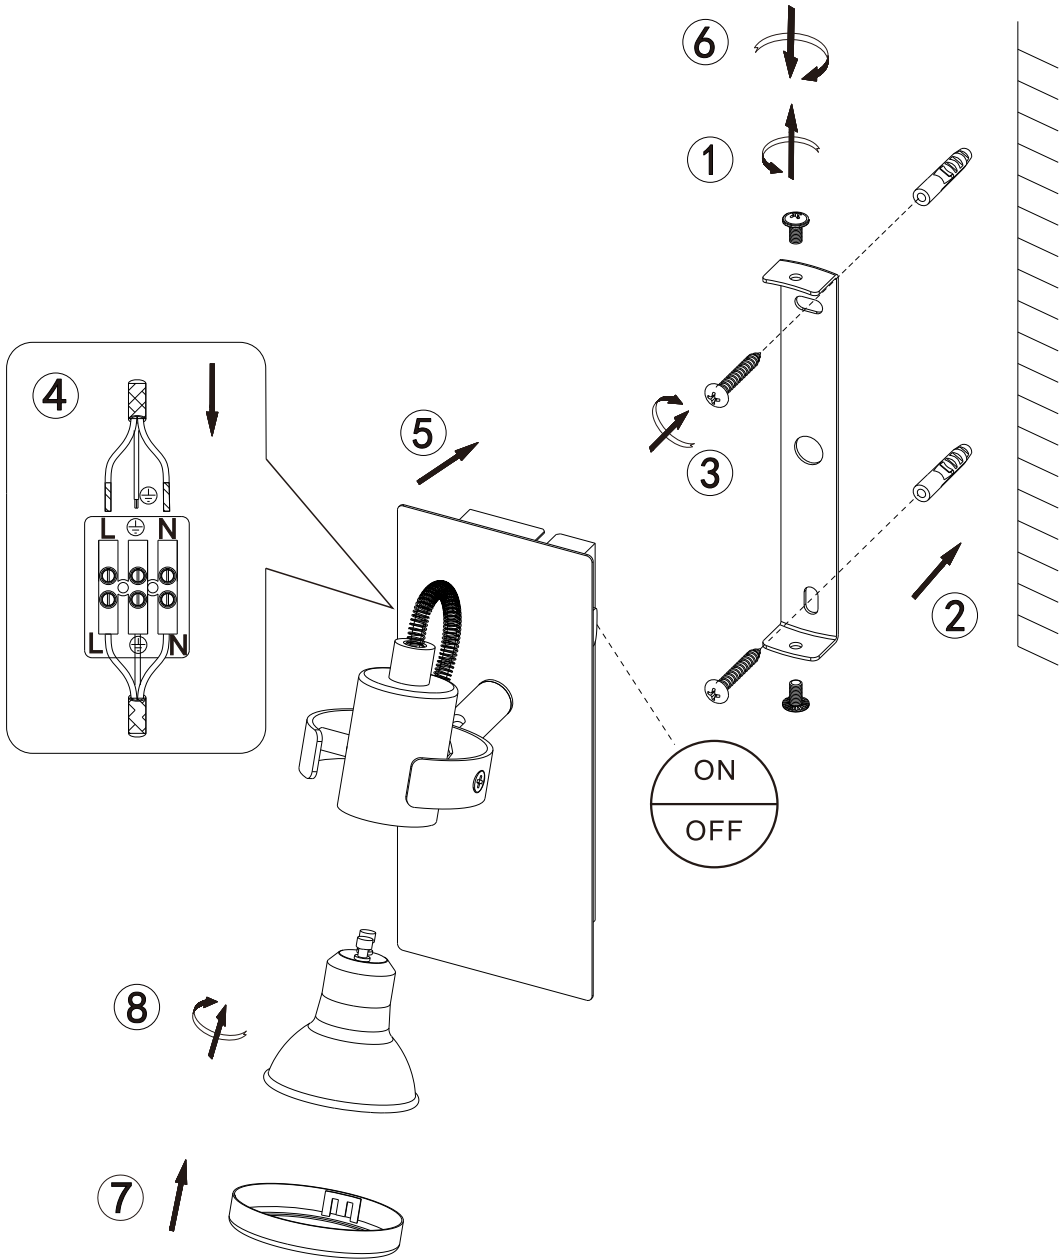

GLOBO

LIGHTING

57652-1

B

GLOBO Handels GmbH
Gewerbestr. 3
A-9184 Sankt Peter
AUSTRIA
www.globo-lighting.com
office@globo-lighting.com

MAX 35W GU10
220-240V~50/60Hz