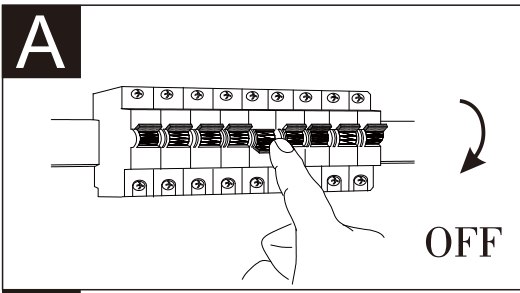

GLOBO

LIGHTING

57652-1

B

GLOBO Handels GmbH
Gewerbestr. 3
A-9184 Sankt Peter
AUSTRIA
www.globo-lighting.com
office@globo-lighting.com

MAX 35W GU10
220-240V~50/60Hz