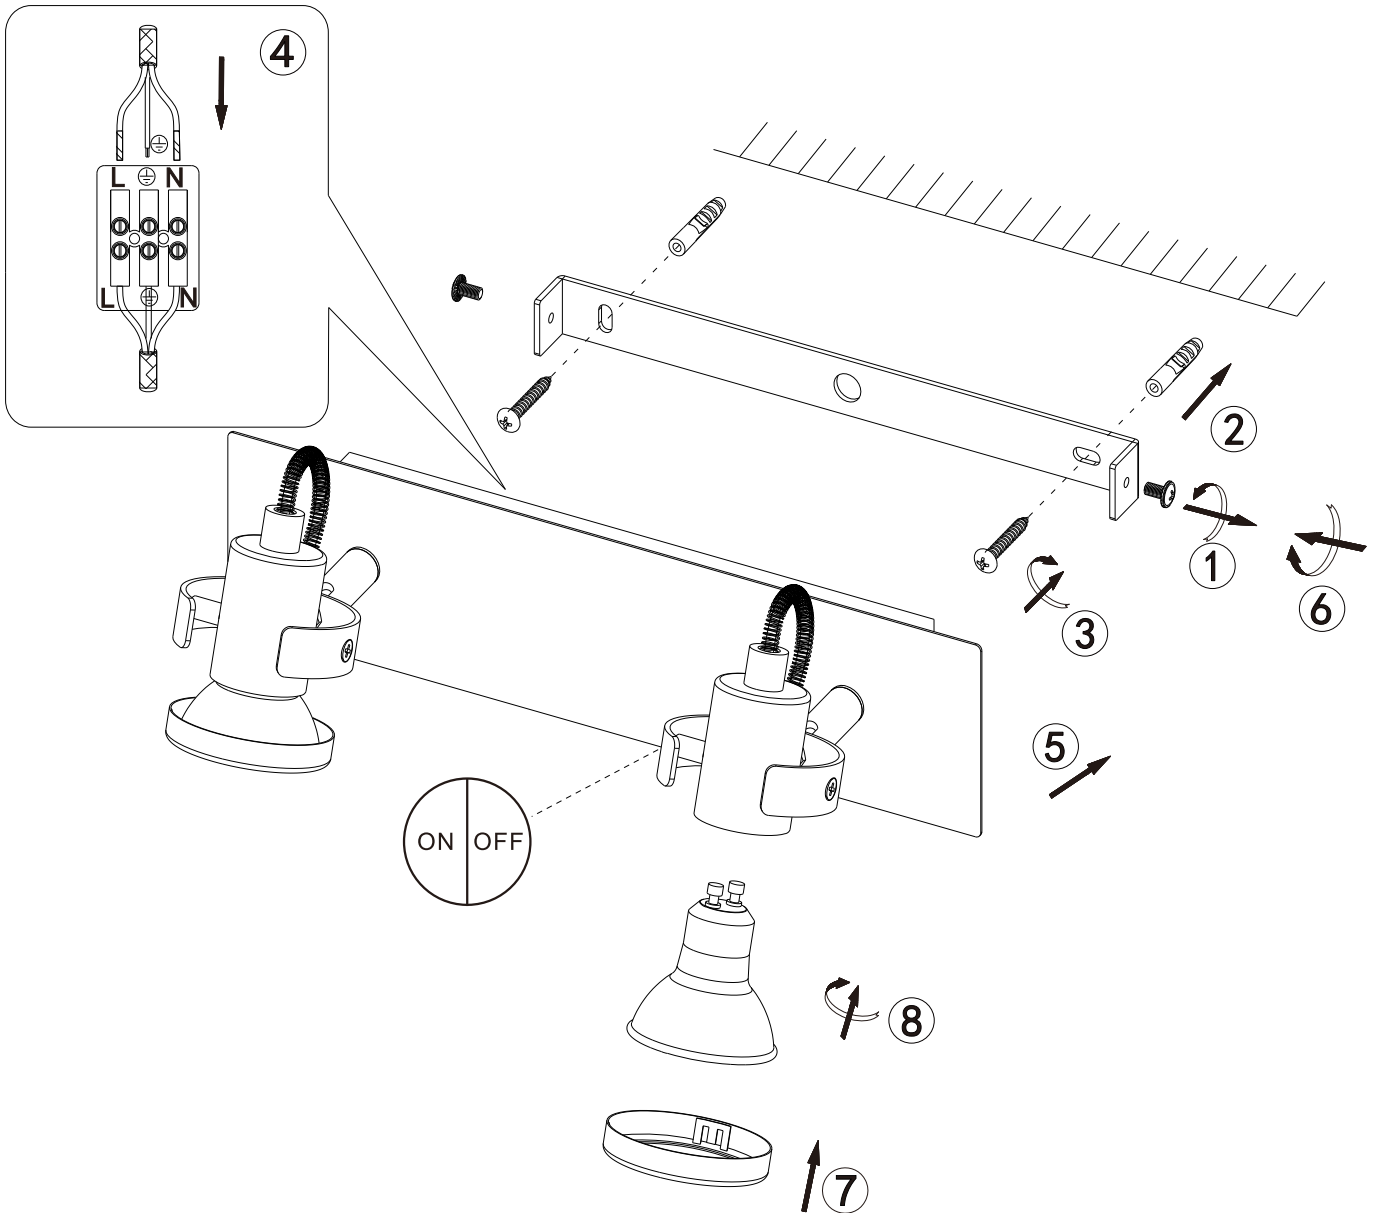

GLOBO

LIGHTING

57652-2

GLOBO Handels GmbH
Gewerbestr. 3
A-9184 Sankt Peter
AUSTRIA
www.globo-lighting.com
office@globo-lighting.com

MAX 35W GU10
220-240V~50/60Hz