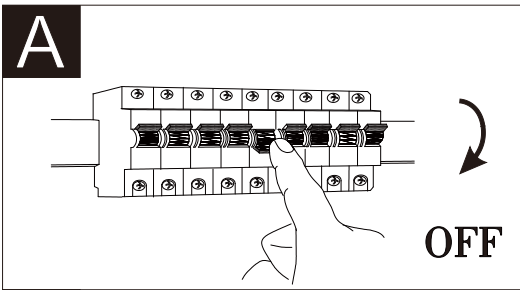

GLOBO

LIGHTING

57652-2

GLOBO Handels GmbH
Gewerbestr. 3
A-9184 Sankt Peter
AUSTRIA
www.globo-lighting.com
office@globo-lighting.com

MAX 35W GU10
220-240V~50/60Hz