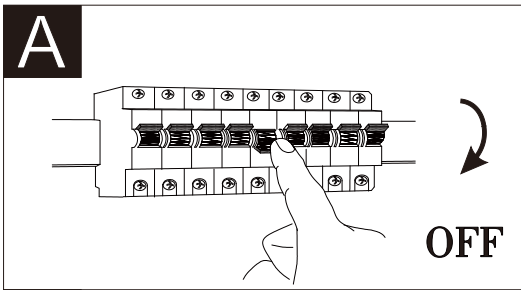

GLOBO

LIGHTING

57652-3

B

GLOBO Handels GmbH
Gewerbestr. 3
A-9184 Sankt Peter
AUSTRIA
www.globo-lighting.com
office@globo-lighting.com

MAX 35W GU10
220-240V~50/60Hz