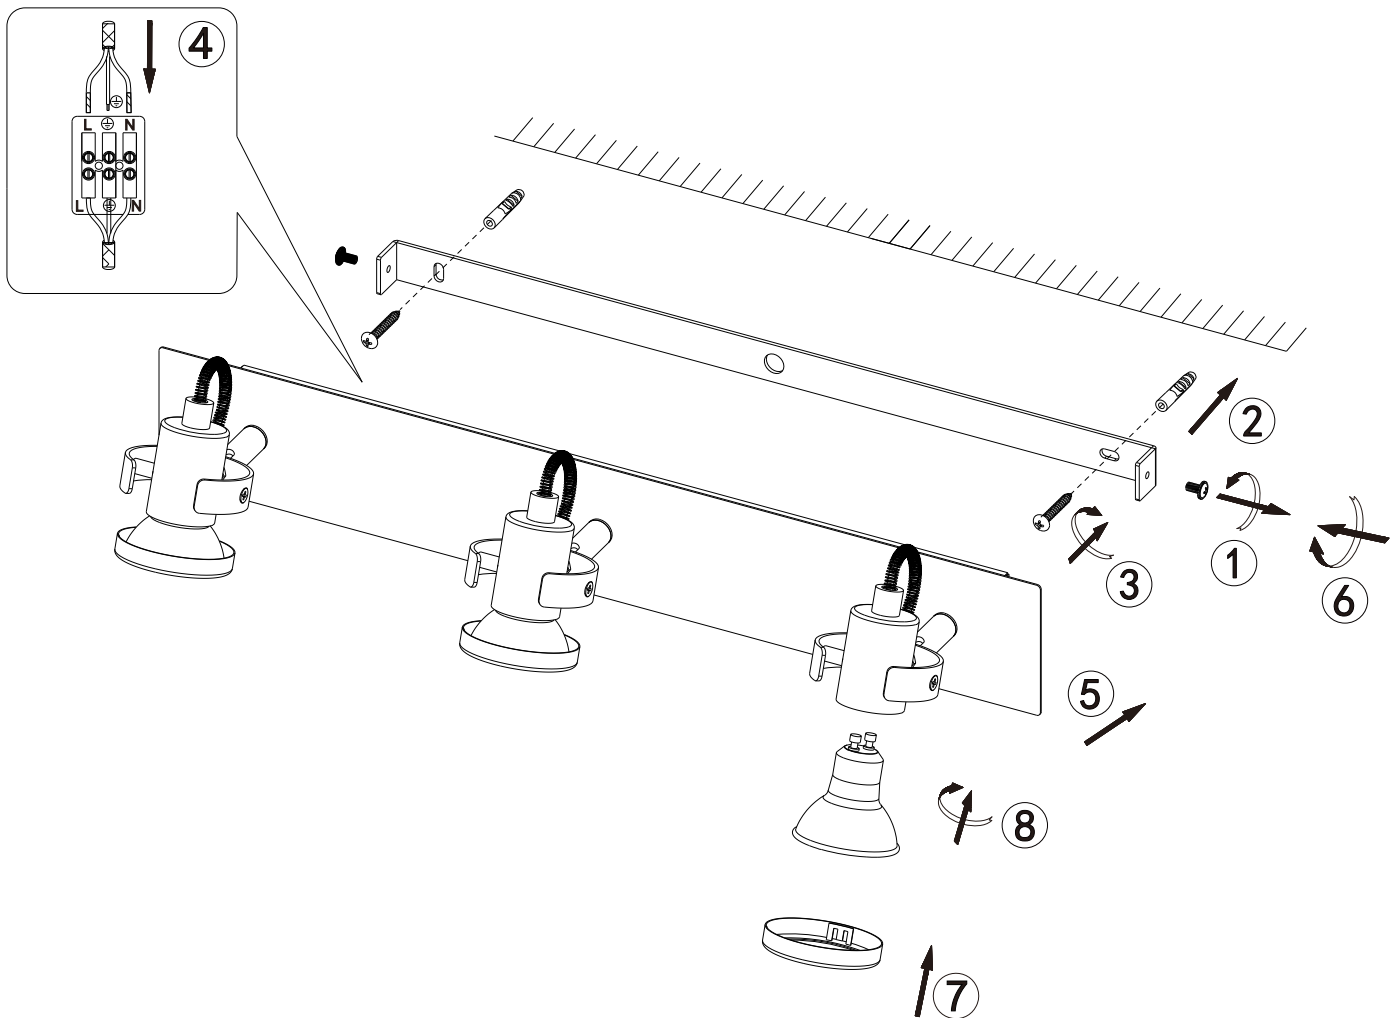

GLOBO

LIGHTING

57652-3

B

GLOBO Handels GmbH
Gewerbestr. 3
A-9184 Sankt Peter
AUSTRIA
www.globo-lighting.com
office@globo-lighting.com

MAX 35W GU10
220-240V~50/60Hz