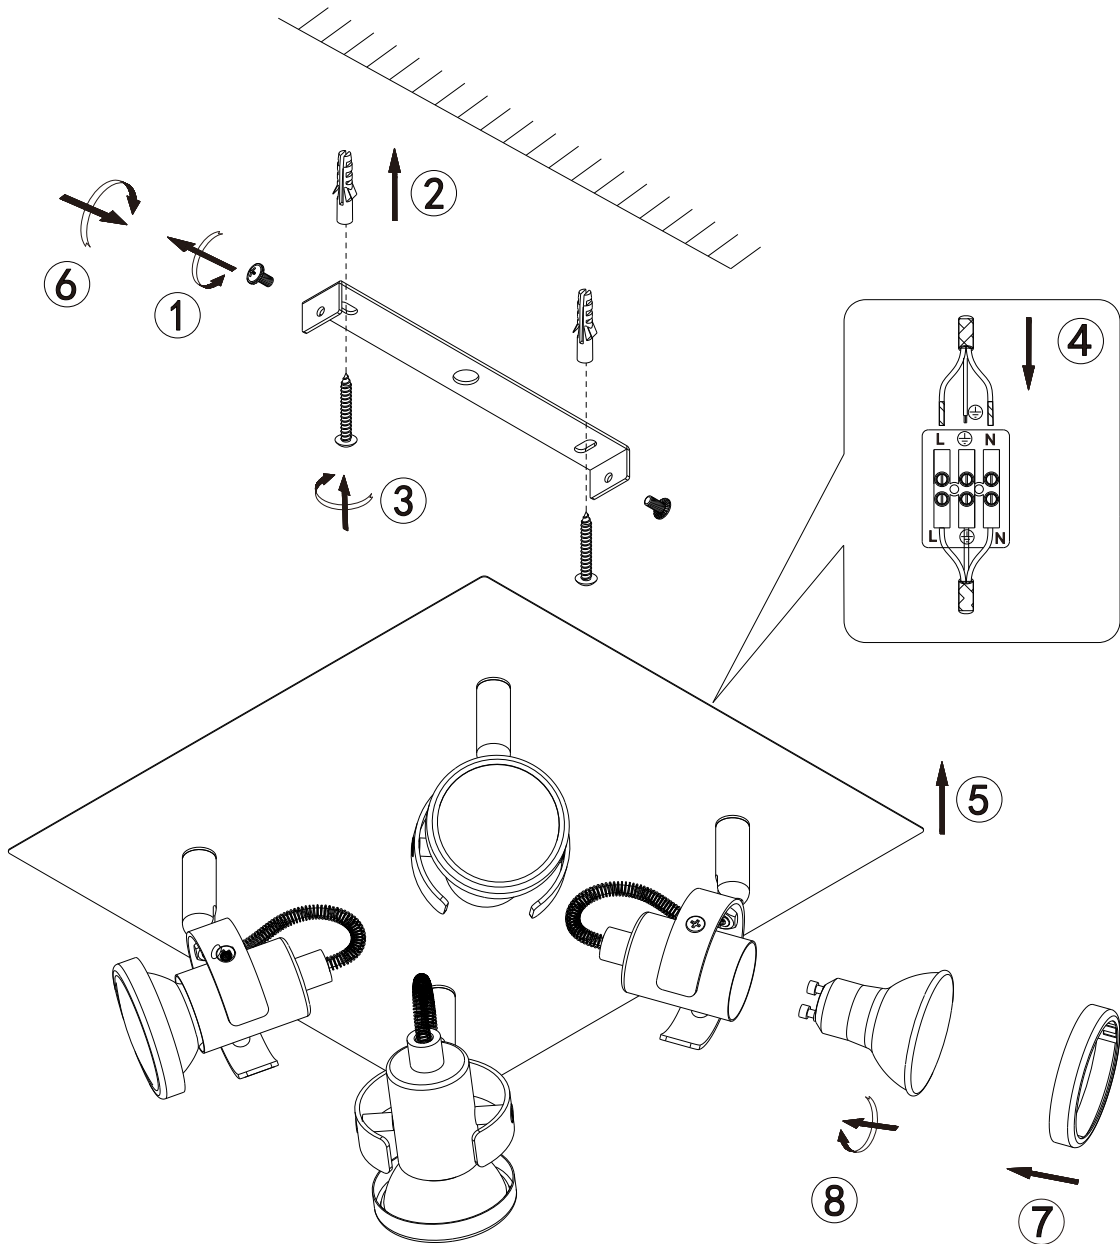

GLOBO

LIGHTING

57652-4

B

GLOBO Handels GmbH
Gewerbestr. 3
A-9184 Sankt Peter
AUSTRIA
www.globo-lighting.com
office@globo-lighting.com

MAX 35W GU10
220-240V~50/60Hz