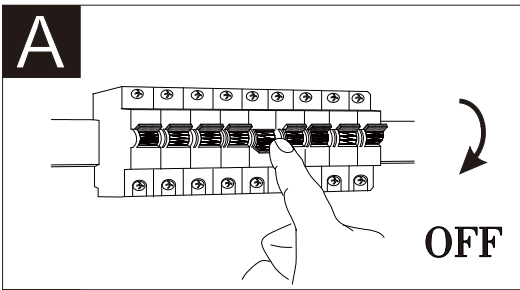

GLOBO

LIGHTING

57652-4

B

GLOBO Handels GmbH
Gewerbestr. 3
A-9184 Sankt Peter
AUSTRIA
www.globo-lighting.com
office@globo-lighting.com

MAX 35W GU10
220-240V~50/60Hz