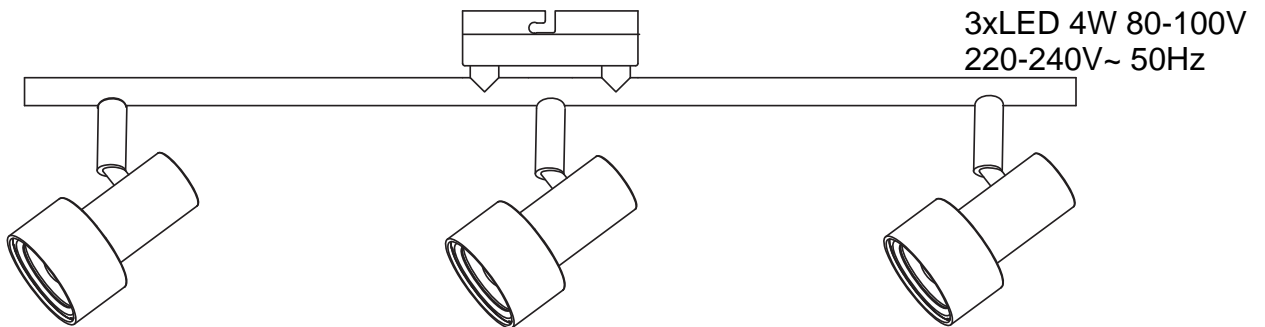

**57653-1**  
**57653-3**  
**57653-4**

**GLOBO**  
 LIGHTING

**B**

1xLED 4W 80-100V  
 220-240V~ 50Hz

**GLOBO Handels GmbH**

Gewerbestr. 3  
 A-9184 Sankt Peter, AUSTRIA  
 www.globo-lighting.com  
 office@globo-lighting.com