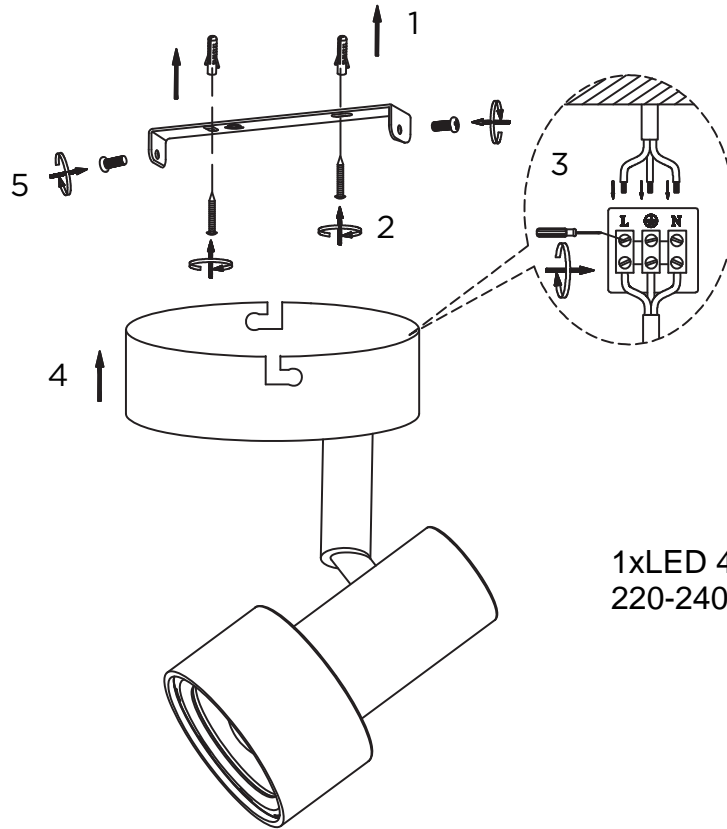

**57653-1**  
**57653-3**  
**57653-4**

**GLOBO**  
 LIGHTING

**B**

1xLED 4W 80-100V  
 220-240V~ 50Hz

**GLOBO Handels GmbH**

Gewerbestr. 3  
 A-9184 Sankt Peter, AUSTRIA  
 www.globo-lighting.com  
 office@globo-lighting.com