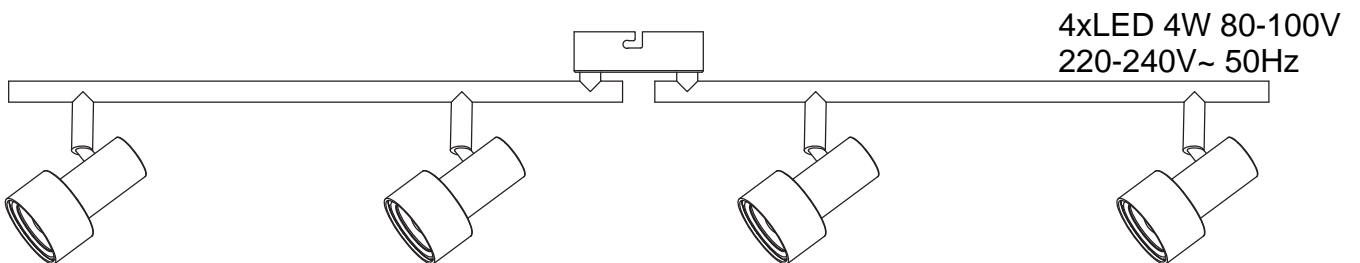

**57653-1**  
**57653-3**  
**57653-4**

**GLOBO**  
 LIGHTING

**B**

1xLED 4W 80-100V  
 220-240V~ 50Hz

**GLOBO Handels GmbH**

Gewerbestr. 3  
 A-9184 Sankt Peter, AUSTRIA  
 www.globo-lighting.com  
 office@globo-lighting.com