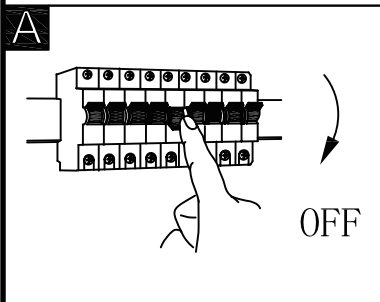

GLOBO

LIGHTING

www.globo-lighting.com

57850-2

57851-2

2x MAX 25W GU10
230V~ 50Hz

GLOBO Handels GmbH
Gewerbestr. 3
A-9184 Sankt Peter
AUSTRIA
www.globo-lighting.com
office@globo-lighting.com