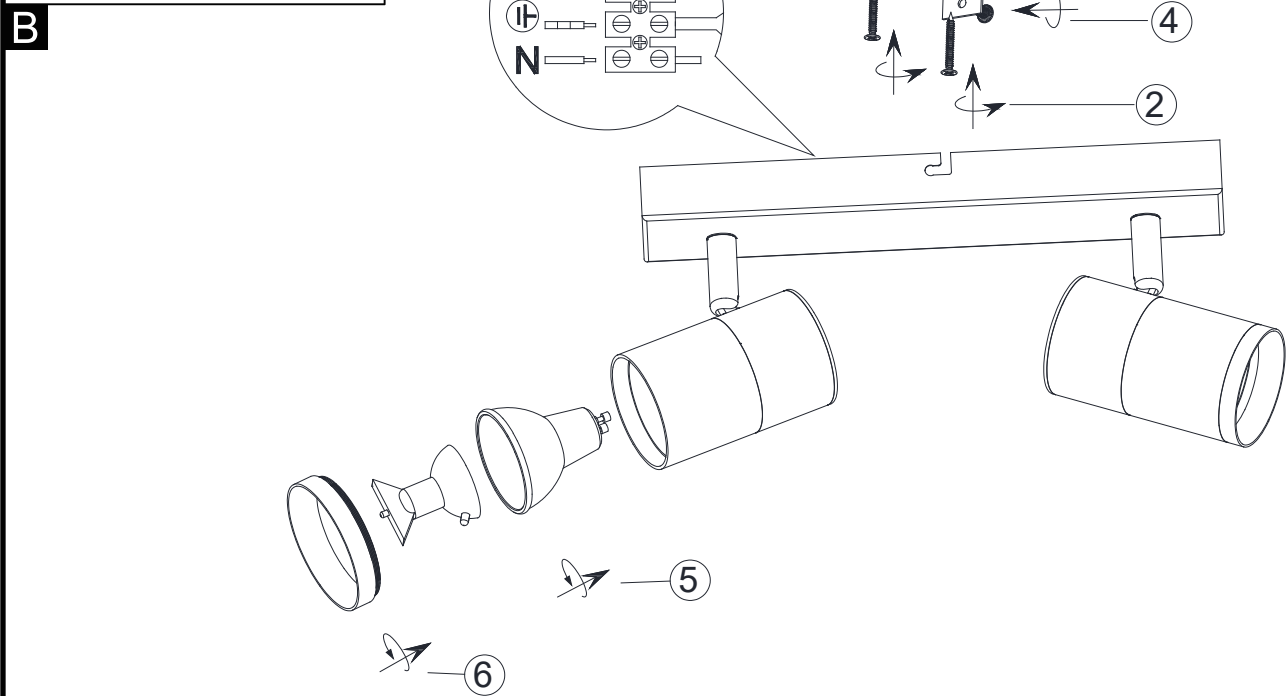

GLOBO

LIGHTING

www.globo-lighting.com

57850-2

57851-2

2x MAX 25W GU10
230V~ 50Hz

GLOBO Handels GmbH
Gewerbestr. 3
A-9184 Sankt Peter
AUSTRIA
www.globo-lighting.com
office@globo-lighting.com