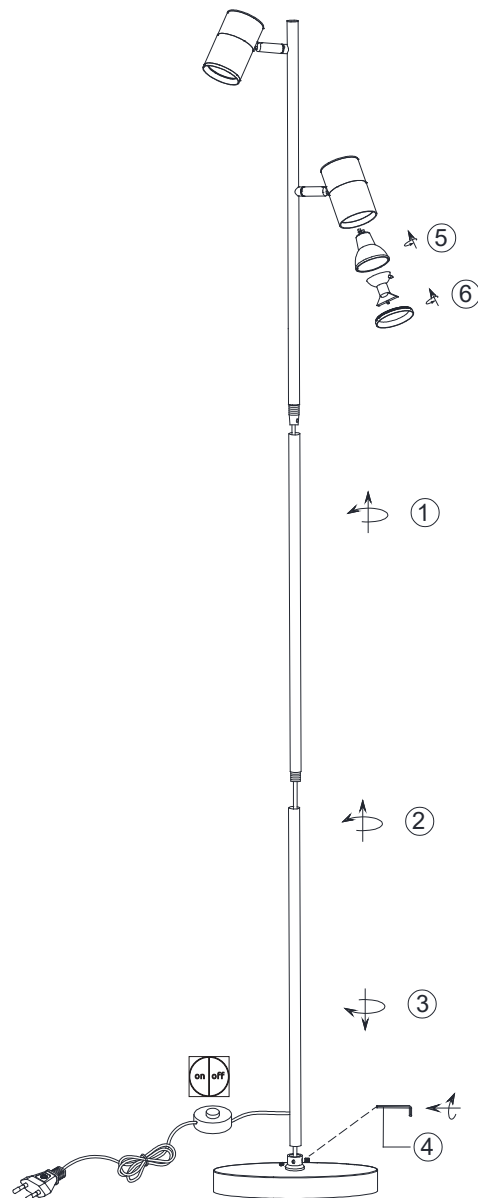

GLOBO

LIGHTING

www.globo-lighting.com

57850S 57851S

2x MAX 5W GU10
230V~ 50Hz

GLOBO Handels GmbH
Gewerbestr. 3
A-9184 Sankt Peter
AUSTRIA
www.globo-lighting.com
office@globo-lighting.com