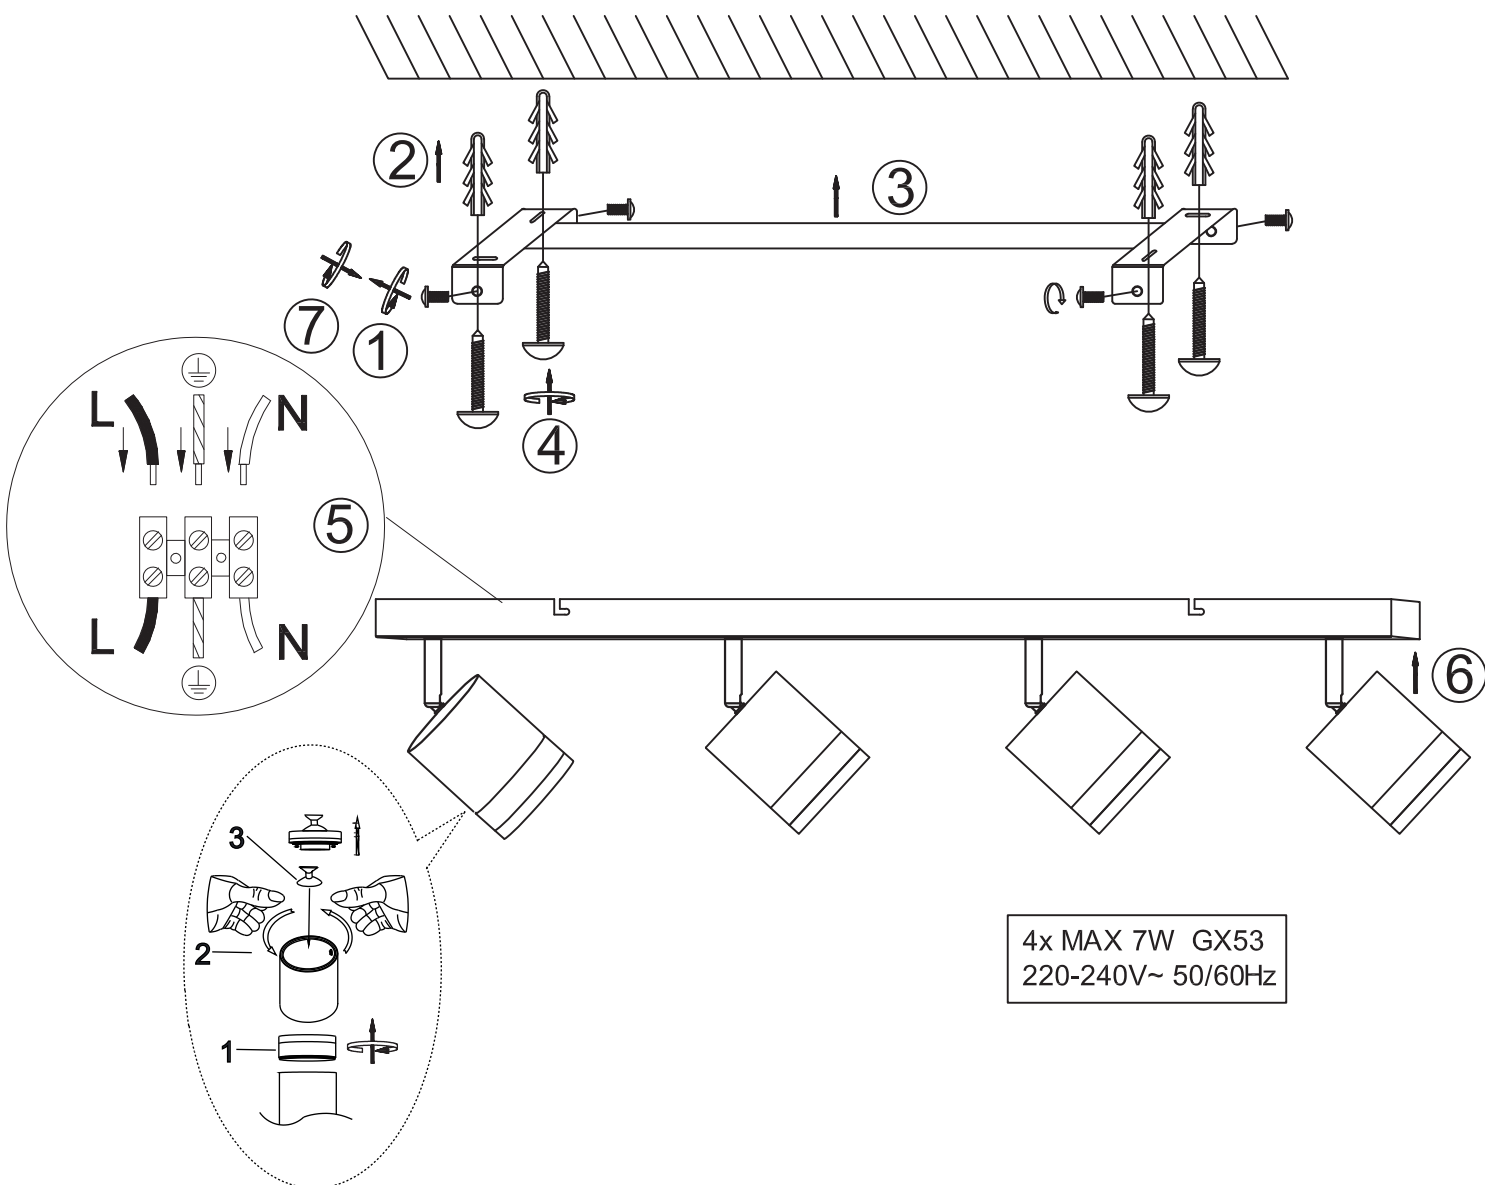

1

GLOBO

LIGHTING

57852-4

2

4x MAX 7W GX53
220-240V~ 50/60Hz

The step to change bulb

GLOBO Handels GmbH
Gewerbestr. 3
A-9184 Sankt Peter
Austria
www.globo-lighting.com
office@globo-lighting.com