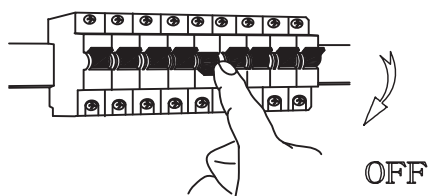

1

GLOBO

LIGHTING

57852-4

2

4x MAX 7W GX53
220-240V~ 50/60Hz

The step to change bulb

GLOBO Handels GmbH
Gewerbestr. 3
A-9184 Sankt Peter
Austria
www.globo-lighting.com
office@globo-lighting.com