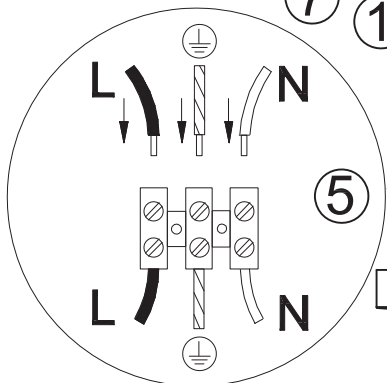

1

GLOBO

LIGHTING

57852-4H

2

The step to change bulb

4x MAX 7W GX53
220-240V~ 50/60Hz

GLOBO Handels GmbH
 Gewerbestrasse 3
 A-9184 Sankt Peter
 Austria
www.globo-lighting.com
office@globo-lighting.com