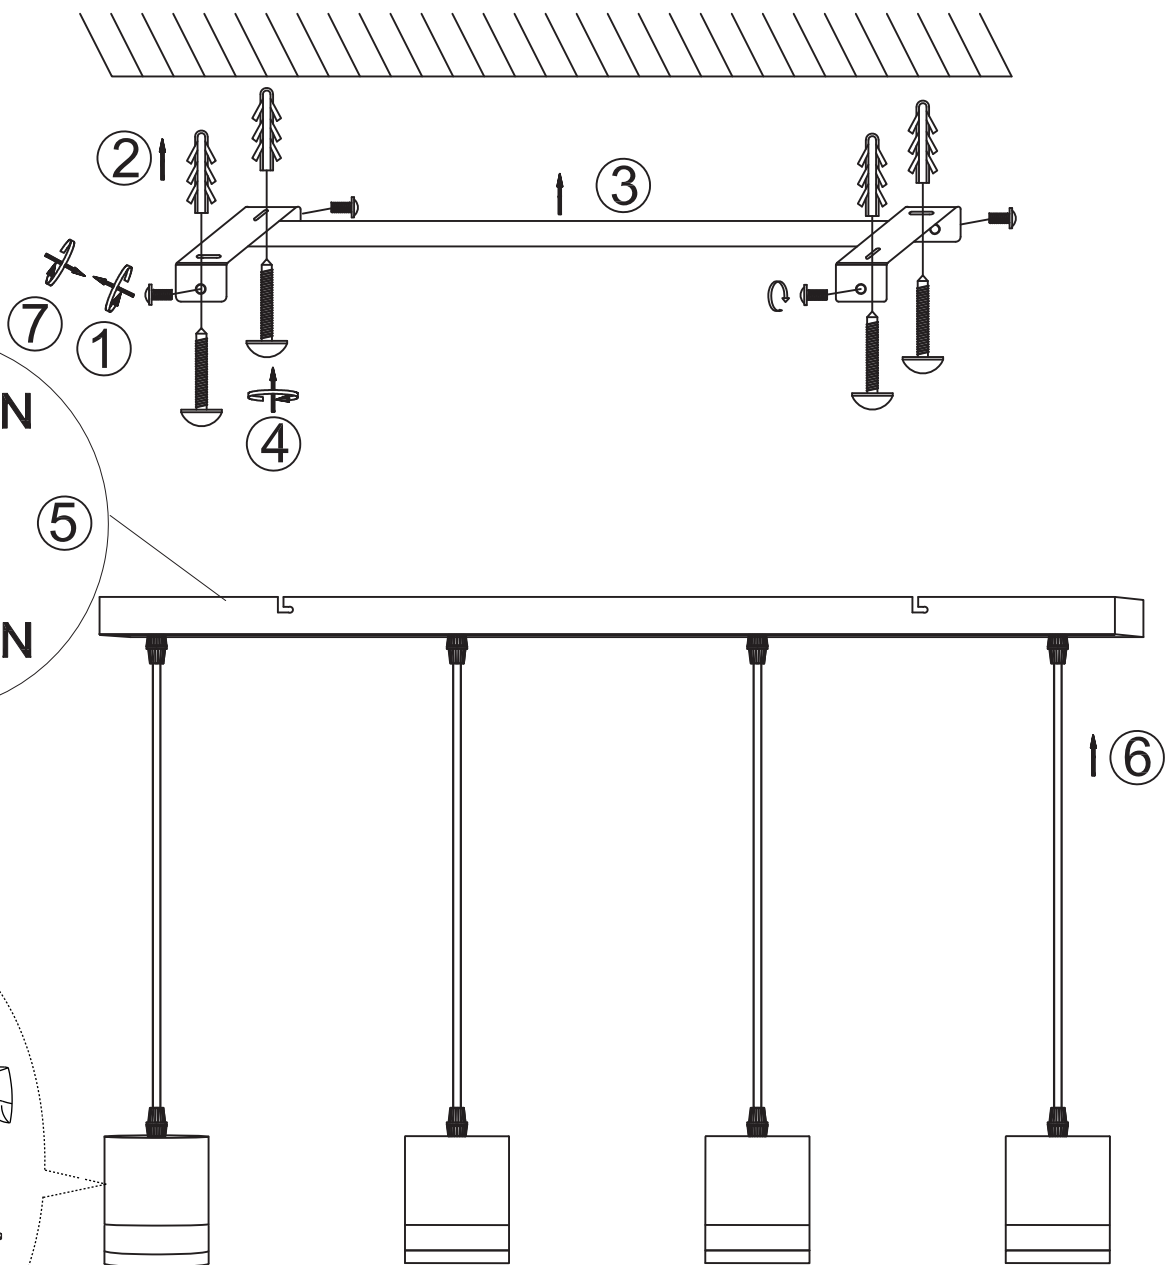

1

GLOBO

LIGHTING

57852-4H

2

The step to change bulb

4x MAX 7W GX53
220-240V~ 50/60Hz

GLOBO Handels GmbH
 Gewerbestrasse 3
 A-9184 Sankt Peter
 Austria
www.globo-lighting.com
office@globo-lighting.com