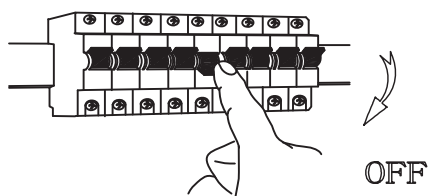

1

GLOBO

LIGHTING

57852-4H

2

The step to change bulb

4x MAX 7W GX53
220-240V~ 50/60Hz

GLOBO Handels GmbH
 Gewerbestrasse 3
 A-9184 Sankt Peter
 Austria
www.globo-lighting.com
office@globo-lighting.com