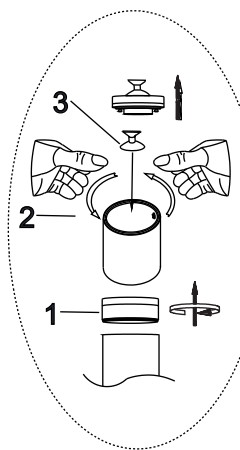

1

GLOBO

LIGHTING

57852-4H

2

The step to change bulb

4x MAX 7W GX53
220-240V~ 50/60Hz

GLOBO Handels GmbH
 Gewerbestrasse 3
 A-9184 Sankt Peter
 Austria
www.globo-lighting.com
office@globo-lighting.com