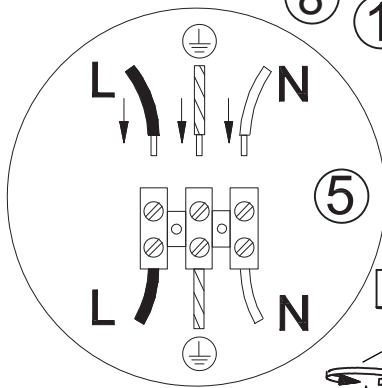

## LIGHTING

57852-4H

2

The step to change bulb

4x MAX 7W GX53  
220-240V~ 50/60Hz

GLOBO Handels GmbH  
Gewerbestr. 3  
A-9184 Sankt Peter  
Austria  
[www.globo-lighting.com](http://www.globo-lighting.com)  
[office@globo-lighting.com](mailto:office@globo-lighting.com)