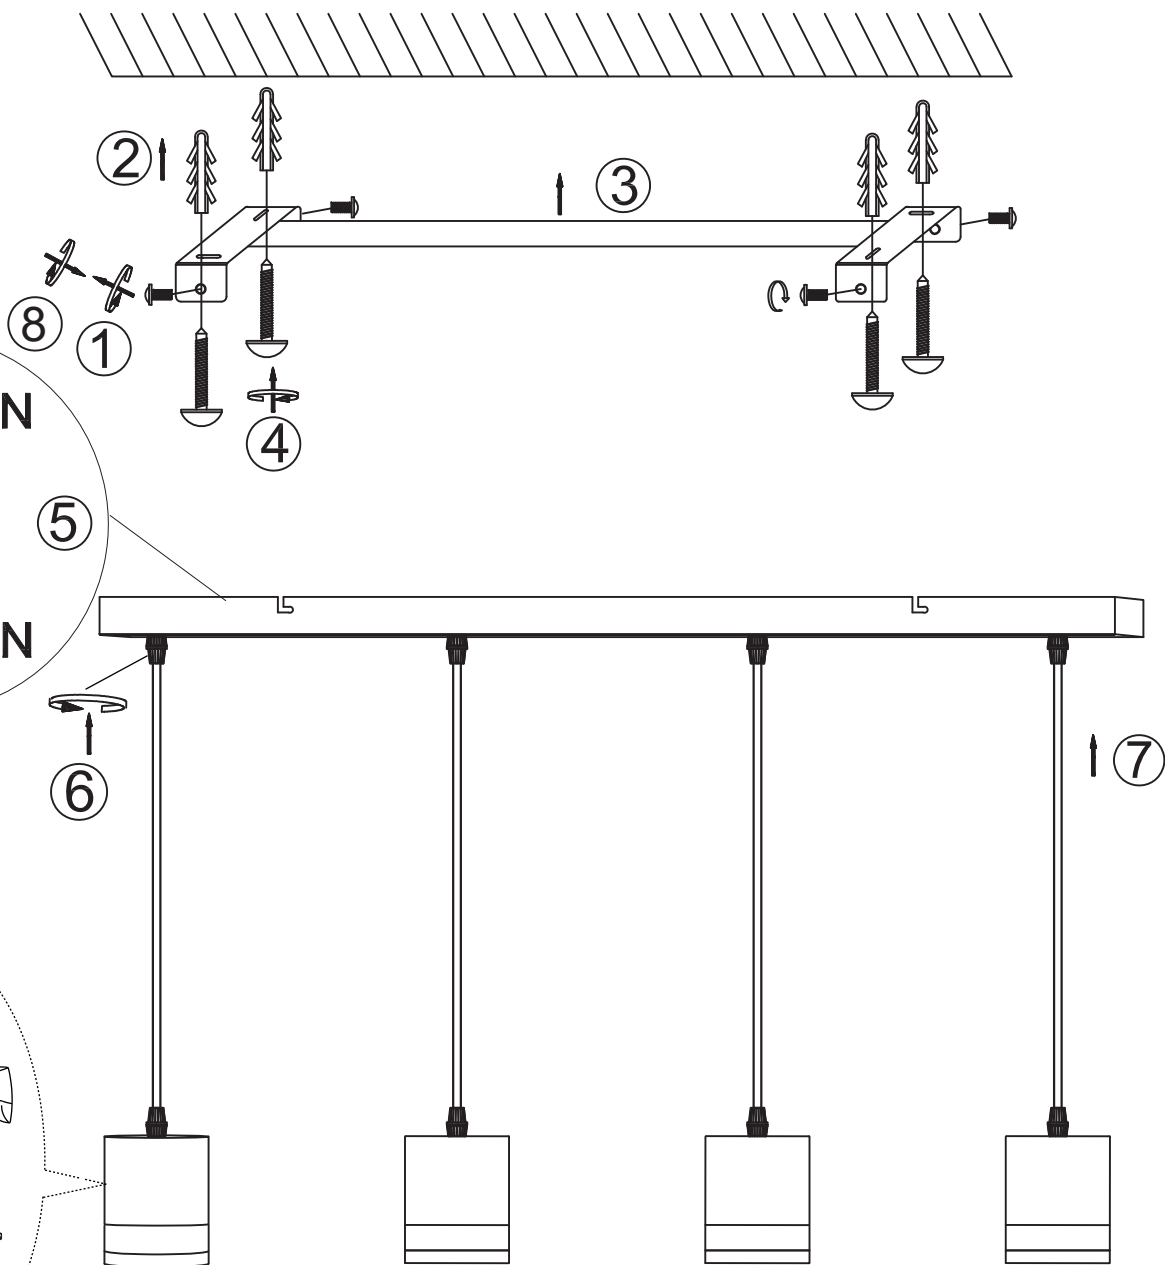

## LIGHTING

57852-4H

2

The step to change bulb

4x MAX 7W GX53  
220-240V~ 50/60Hz

GLOBO Handels GmbH  
Gewerbestr. 3  
A-9184 Sankt Peter  
Austria  
[www.globo-lighting.com](http://www.globo-lighting.com)  
[office@globo-lighting.com](mailto:office@globo-lighting.com)