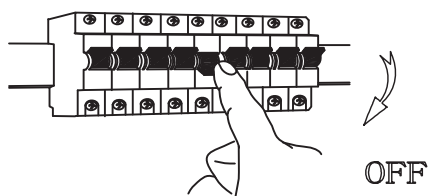

1

GLOBO

LIGHTING

57852-4H

2

4x MAX 7W GX53
220-240V~ 50/60Hz

GLOBO Handels GmbH
Gewerbestr. 3
A-9184 Sankt Peter
Austria
www.globo-lighting.com
office@globo-lighting.com

3