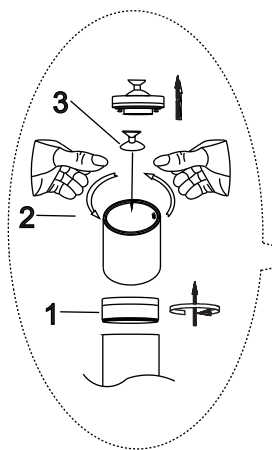

## LIGHTING

57852-4H

2

The step to change bulb

4x MAX 7W GX53  
220-240V~ 50/60Hz

GLOBO Handels GmbH  
Gewerbestr. 3  
A-9184 Sankt Peter  
Austria  
[www.globo-lighting.com](http://www.globo-lighting.com)  
[office@globo-lighting.com](mailto:office@globo-lighting.com)