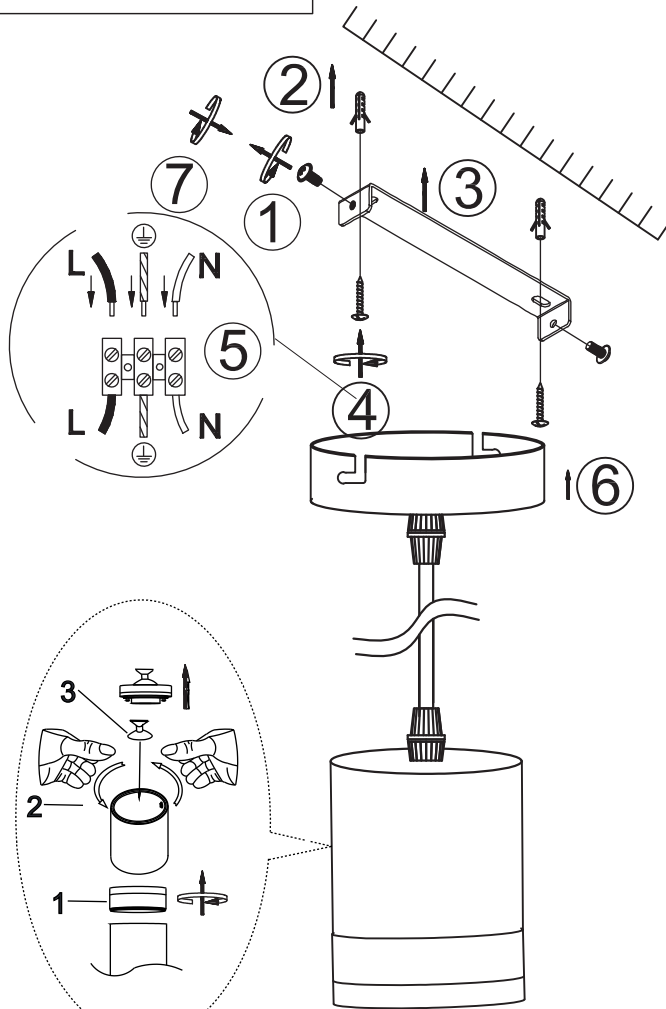

# GLOBO

LIGHTING

57852H

2

1x MAX 7W GX53  
220-240V~ 50/60Hz

The step to change bulb

GLOBO Handels GmbH  
Gewerbestr. 3  
A-9184 Sankt Peter  
Austria  
[www.globo-lighting.com](http://www.globo-lighting.com)  
[office@globo-lighting.com](mailto:office@globo-lighting.com)