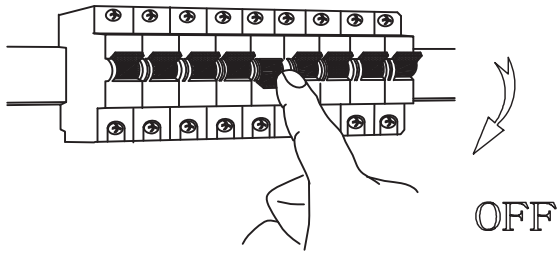

# GLOBO

LIGHTING

57852H

2

1x MAX 7W GX53  
220-240V~ 50/60Hz

The step to change bulb

GLOBO Handels GmbH  
Gewerbestr. 3  
A-9184 Sankt Peter  
Austria  
[www.globo-lighting.com](http://www.globo-lighting.com)  
[office@globo-lighting.com](mailto:office@globo-lighting.com)