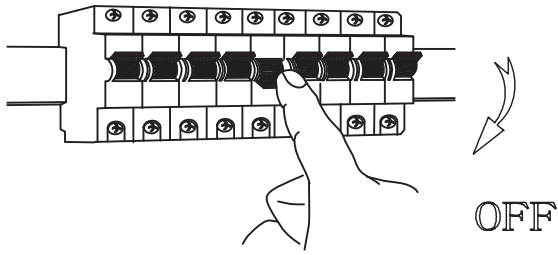

1

GLOBO

LIGHTING

57852H

2

1x MAX 7W GX53
220-240V~ 50/60Hz

The step to change bulb

GLOBO Handels GmbH
Gewerbestr. 3
A-9184 Sankt Peter
Austria
www.globo-lighting.com
office@globo-lighting.com