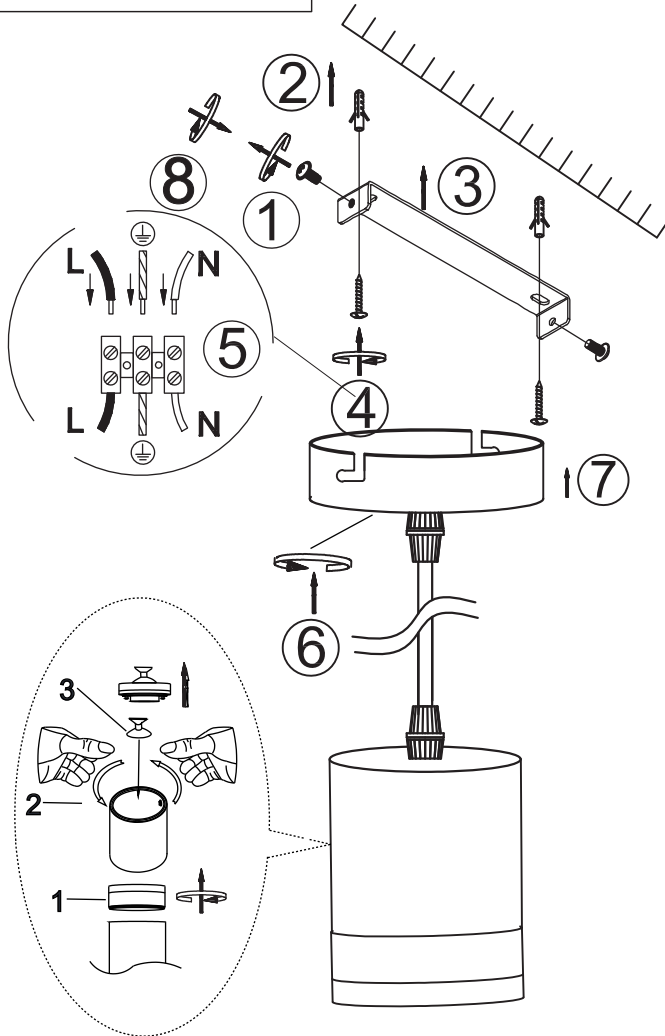

1

GLOBO

LIGHTING

57852H

2

1x MAX 7W GX53
220-240V~ 50/60Hz

The step to change bulb

GLOBO Handels GmbH
Gewerbestr. 3
A-9184 Sankt Peter
Austria
www.globo-lighting.com
office@globo-lighting.com